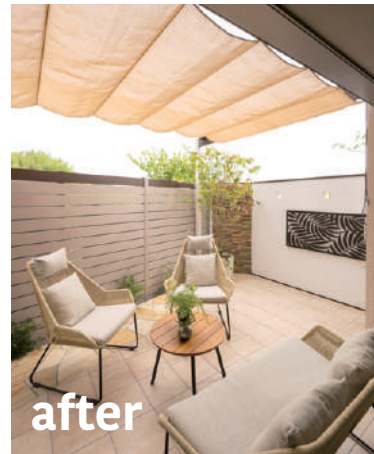

パーチェフル/
GRAZIE MILLE 様
滋賀県