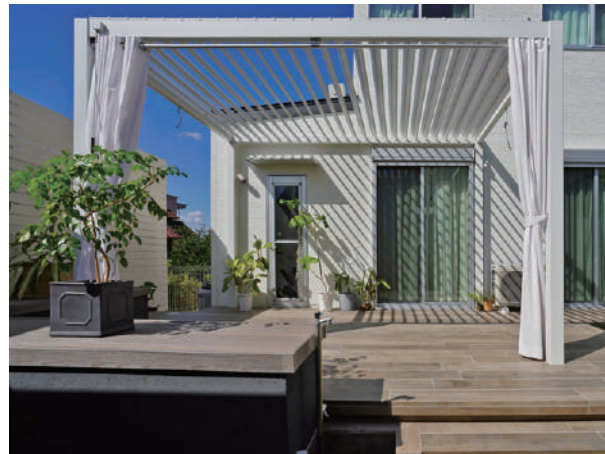

株式会社Wise 様
愛知県