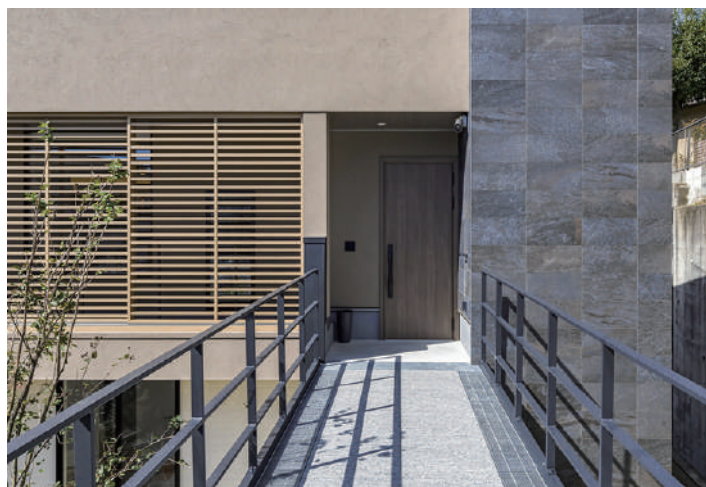

住宅エクステリア 部門

銅賞

BRONZE PRIZE

株式会社neutral 様 愛知県

施工のポイント | 京町家シリーズ枯色のエバーアートウッドで直射日光をコントロール出来る、可動式の格子を製作。デザインと実用性を兼ねた、素敵な存在です。

使用商品 | エバーアートウッド部材(京町家かれいろ)

GARDEN &
EXTERIOR
DESIGN Vol.31
CONTEST