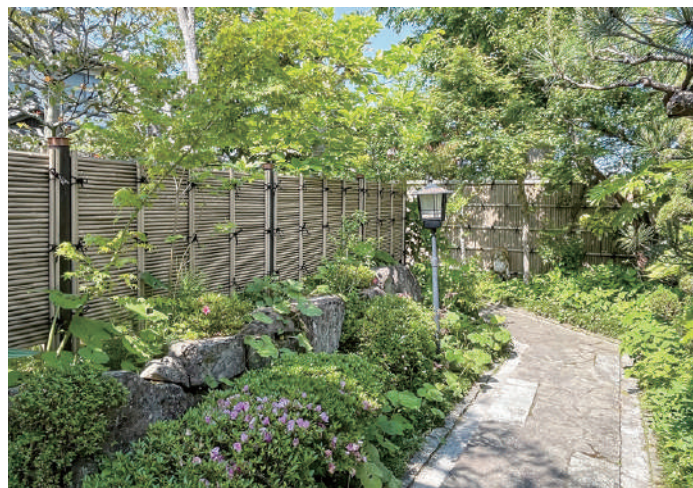

和と創作の庭 部門

銅賞

BRONZE PRIZE

関工事店 様 宮城県

施工のポイント | 天然の竹垣の改修工事のご依頼でした。呉服屋さんを営むオーナー様は、ご自宅のお庭は自ら手を入れて長年楽しまれてきていた庭でした。和の門道には天然のみす垣と建仁寺垣が並び何とも言えない風情が漂っておりました。しかし、経年劣化で傷みがひどくなり、この雰囲気を残しつつメンテナンスのかけにくいものに変えたいというご要望でした。すべてを人工素材で入れ替えてしまうとどうしても情緒性が落ちてしまいます。そこで考えたのが、天然の丸太柱は天然のまま入れ替え、竹の部分は情緒性の高いエバーバンブー古竹を使用する素材の融合でした。天然の丸太には現場加工で銅板を巻き経年劣化にも強い仕上げとしました。この融合は、仕上がったときから違和感のない長年手入れされた草木にも溶け込む風情ある門道となりました。

使用商品 | エバーみす垣ボード(古竹)、
エバー建仁寺垣(古竹さび竹)