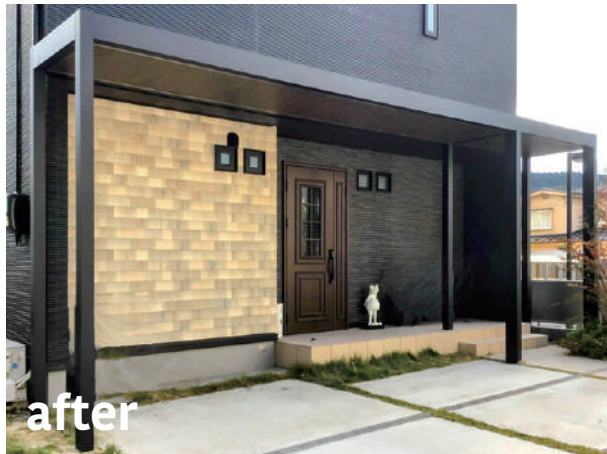

株式会社プランニューエフ
仙台office 様
宮城県