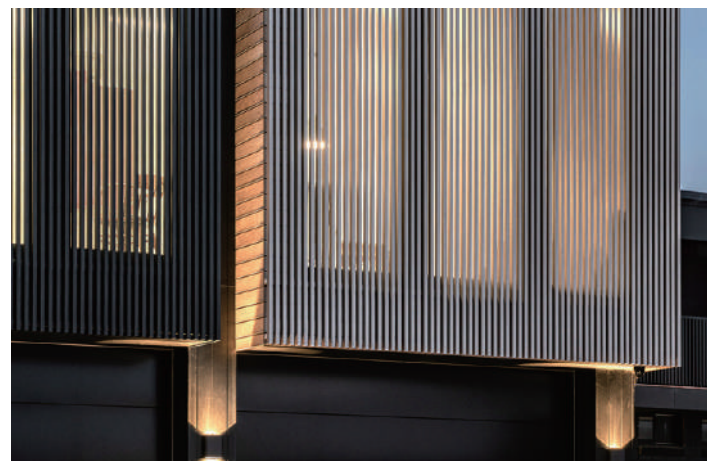

COVET International 様 オーストラリア

施工のポイント | 美しいビーチサイドに建つ住宅に合う、良い外観を持つ外装材としてエバーアートウッドを使用しました。特徴的な「双子のキューブ」のようなファサードデザインをより一層魅力的なものにしています。

使用商品 | 壁貼用格子材30×50
(ブラックシダー、ブラウングレー)