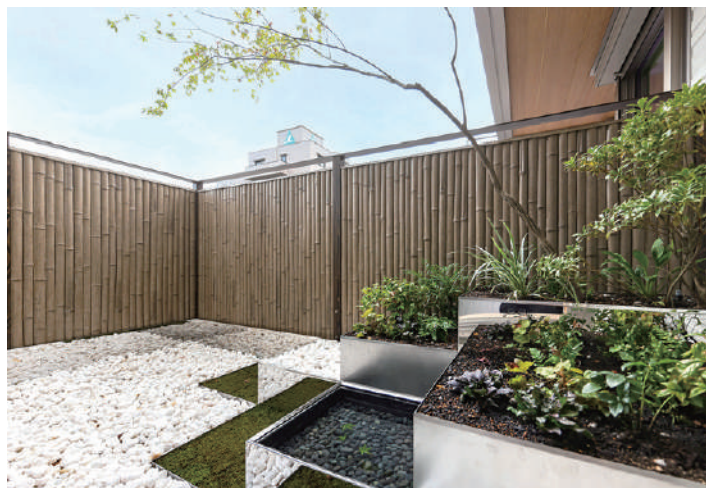

和と創作の庭 部門

銅賞

BRONZE PRIZE

株式会社 トータルプラン福元 様 熊本県

施工のポイント | 和モダンなベランダ緑化です。圧迫感が出ないように竹垣の高さを現場で確認しながら検討し、特注のH1400に決定しました。モダンな庭なので、笠木の直線ラインを組み合わせることでシャープな印象を目指しました。

使用商品 | エバー17型両面(古竹さらし竹)、アルミ銘木平板