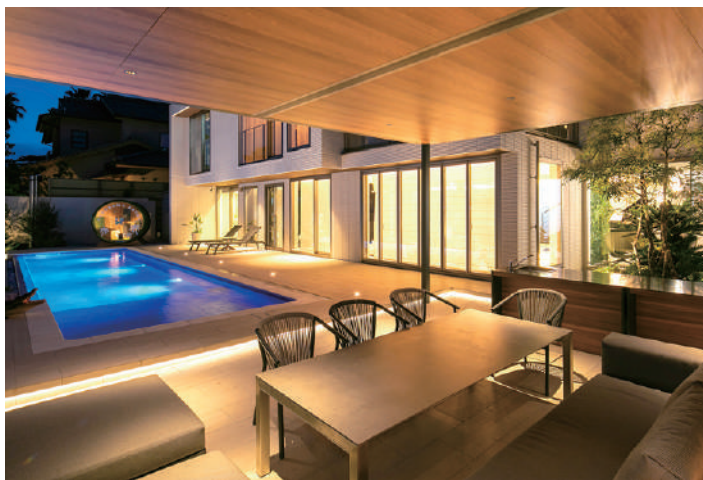

5thROOM &ガーデン部門

銀賞

SILVER PRIZE

株式会社ひまわりライフ 様 兵庫県

施工のポイント | 家族や友人と自宅で過ごす時間を大切にされるHさん。お出かけすることなく、自宅に理想のリゾートガーデンをご希望でした。広々とした敷地に、3m×12mのプールとバレルサウナをご提案。水と緑が調和する景色の中で心地よいひとときをお過ごしいただけます。プールを望める位置に、タカショー「ホームヤードルーフ」で、家族やご友人がくつろげる「離れ（アネックス）」を作りました。屋根のあるエリアには、BBQなどを楽しめるように、ガーデンシンクを施工しました。日光や雨から守られた空間で、お庭を楽しむことができます。植栽には、リゾート感を高めるココスヤシ、オリーブなどを使用した、自然と調和するくつろぎの空間を演出しています。お庭のプライバシーにも配慮していますので、安心して、家族の時間をお過ごしいただけます。大人も子供も思いっきり楽しめるお庭が完成いたしました。夜になると効果的に配置されたライトが、庭を照らし幻想的な庭空間が広がります。プールの水面が光に照らされた光景は、究極のリラクゼーションを演出いたします。

使用商品 | ホームヤードルーフ カーヤードスタイル(マットブラック、内天井/壁面：ジャラ)、フェンス：デザイナーズスタイルフェンス、スポットライト：ガーデンアップライト ルーメック スリムM広角、スタンドライト：バススタンドライト3型、グラウンドライト：グラウンドライト オルテックS13型、スタンドタイプアップライト：タカショー ウォールアップライト900、ラインライト：ドットレスLEDバー 低Wタイプ レール付 スタンドタイプ エバーアートボードフェンス、スポットライト：ウォールスポットライト ルーメックL、シンク：アートボード ガーデンカウンターシンク W1500、アートボード ガーデンカウンター W1200

GARDEN &
EXTERIOR
DESIGN Vol.31
CONTEST
 TAKASHO