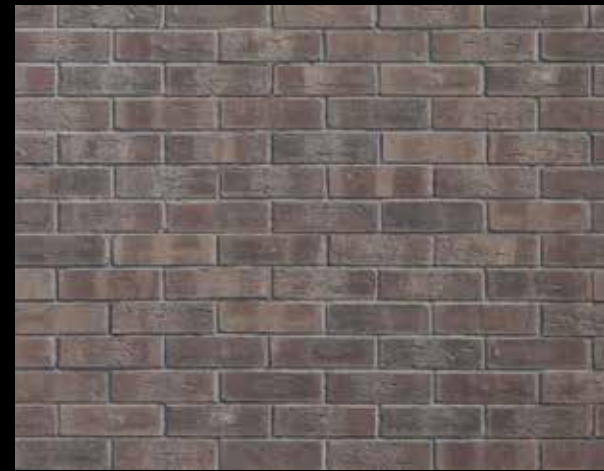

Caffe Mocha