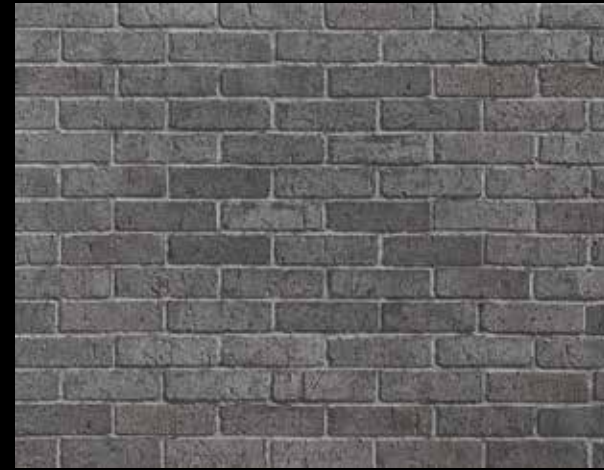

EVER ART SERIEN

Laminat Muster für EVER ART WOOD®-Profile und EVER ART BOARD®-Platten

EVER ART SERIEN

Laminat Muster für EVER ART WOOD®-Profile und EVER ART BOARD®-Platten

- Holzoptik
- Steinoptik
- Metalloptik
- Japanischer Stil
- Lehmputzoptik
- Auslaufende Muster

Old Black

- Holzoptik
- Steinoptik
- Metalloptik
- Japanischer Stil
- Lehmputzoptik
- Auslaufende Muster