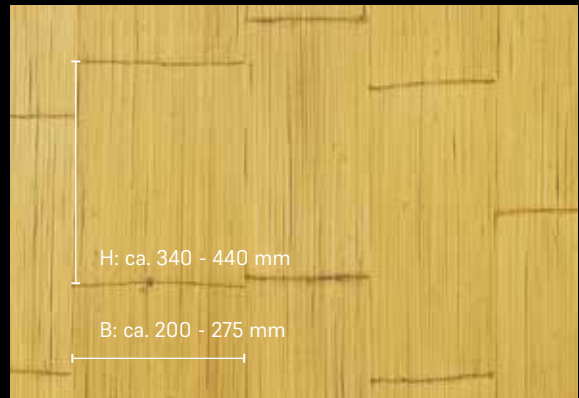

Sarashi Hishigi

→ S. 23