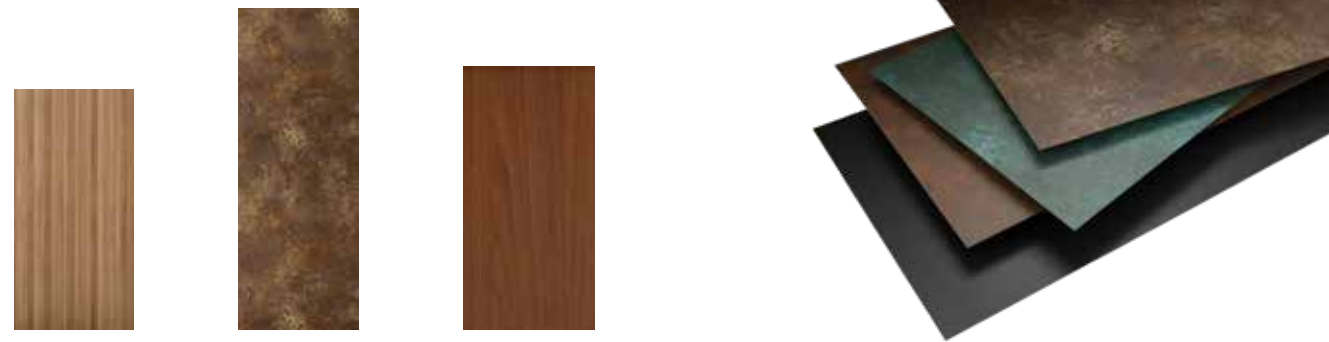

EVER ART BOARD®

Standardgrößen in mm

Aluminiumverbundplatten

Aluminiumplatten

910×1820
(t: 3mm)

910×2440
(t: 3mm)

1000×2000
(t: 0.6mm, 1.0mm, 2.0mm)

NATURAL TOUCH