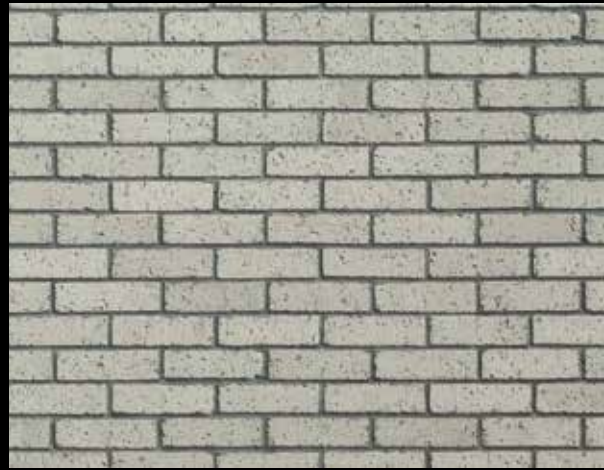

EVER ART SERIEN

Laminat Muster für EVER ART WOOD®-Profile und EVER ART BOARD®-Platten

EVER ART SERIEN

Laminat Muster für EVER ART WOOD®-Profile und EVER ART BOARD®-Platten

- Holzoptik
- Steinoptik
- Metalloptik
- Japanischer Stil
- Lehmputzoptik
- Auslaufende Muster

Nuts White

- Holzoptik
- Steinoptik
- Metalloptik
- Japanischer Stil
- Lehmputzoptik
- Auslaufende Muster