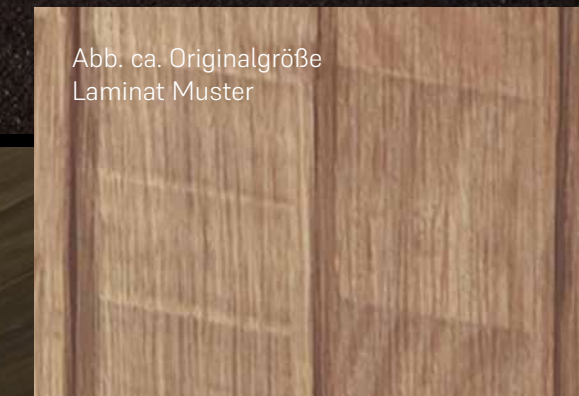

Hinweis

Laminat Muster – Ausschnitte und Gesamteindruck der Dekore

Dieses EVER ART **Musterbuch** zeigt begrenzte Ausschnitte des Materials in Originalgröße, wie sie auf den Produkten der EVER ART **SERIEN** verwendet werden.

Die vollständige Abbildung einiger Dekormuster würde das Format dieses Musterbuchs sprengen.

Deshalb finden Sie anbei jeweils eine Vorschau dieser Dekore als verkleinerte Abbildung.

Beispiel Naguri (→ S. 24):

Abb. ca. Originalgröße
Laminat Muster