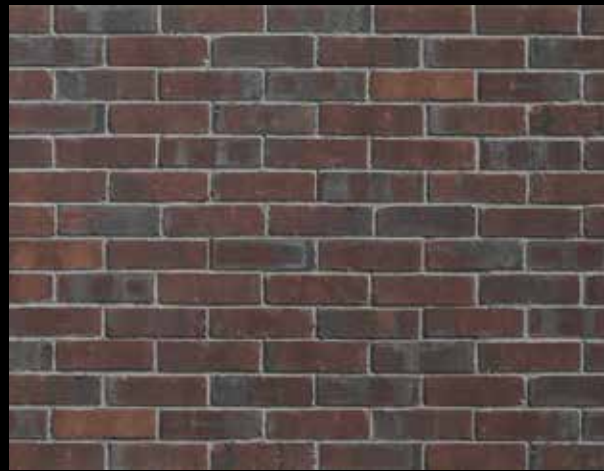

EVER ART SERIEN

Laminat Muster für EVER ART WOOD®-Profile und EVER ART BOARD®-Platten

EVER ART SERIEN

Laminat Muster für EVER ART WOOD®-Profile und EVER ART BOARD®-Platten

- Holzoptik
- Steinoptik
- Metalloptik
- Japanischer Stil
- Lehmputzoptik
- Auslaufende Muster

Antique Brown