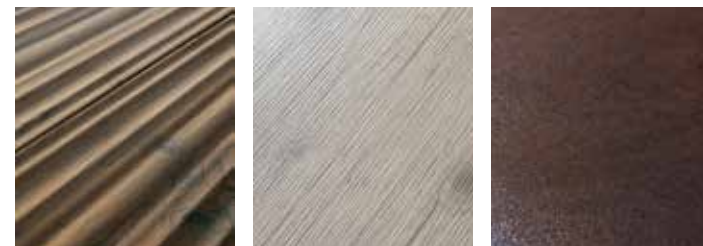

Holzoptik

Steinoptik

Metalloptik

Japanischer Stil

Lehmputzoptik

Auslaufende Muster

Standardgrößen & Profilquerschnitte

Projektbeispiele