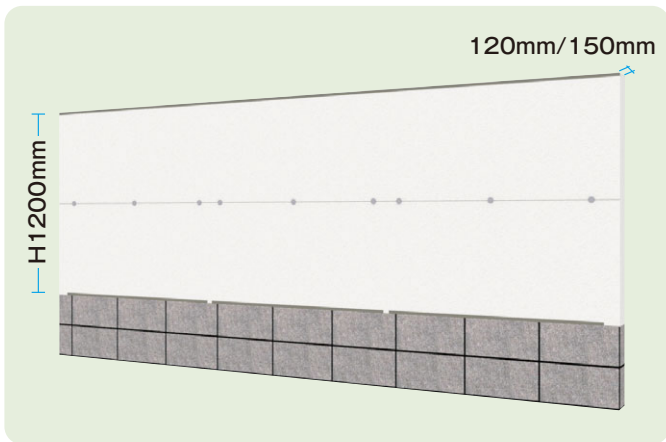

エバーアートボード®Sウォール

耐風圧強度
風速34m/s相当
※120幅の場合

耐風圧強度
風速42m/s相当
※150幅の場合

エバーアートボード®Sウォール

PAT. 切詰可 サイズ別注可 受注生産