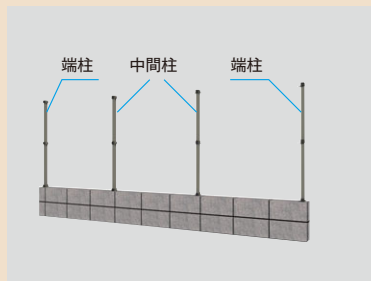

施工手順

1 柱の設置

ブロックの上に柱を埋め込みます。