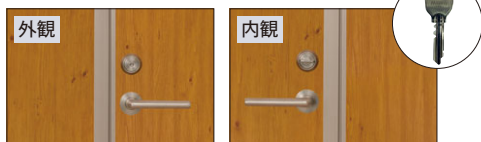

錠関係対応門扉 ※フレームはエバーアートボード門扉のみ対応

■レバーハンドル錠

■プッシュプル錠

■シリンダー

■サムターン

※上記以外の規格、価格については、別途お問い合わせください。
●表示価格には消費税および組立費、施工費等は含まれておりません。

オプション

■美和ロック(株)製LAシリーズ対応

美和ロック(株)製LAシリーズの選択ができます。現場で手配いただいたハンドルにも取り付けが可能です。

呼称		価格
LA シリーズ	レバーハンドル付き	+¥21,800/セット
	レバーハンドルなし (現場手配)	-¥15,700/セット

※LAシリーズの両開きの受扉にはレバーハンドルが付きません
 ※LAシリーズの価格はレバーハンドル錠の価格からの増減になります
 ※レバーハンドルを現場手配いただく際は、サムターン、シリンダーもご用意ください