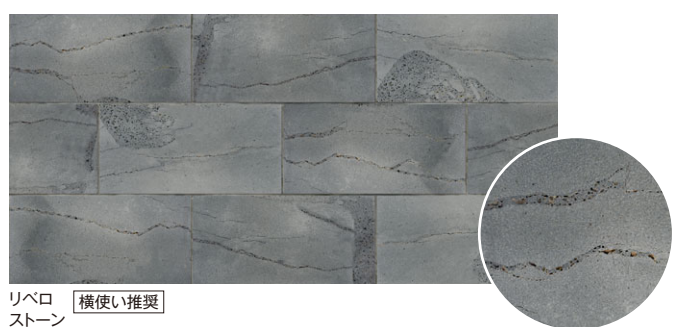

エバーアート
ボード シック
対応色一覧表
P.102

EVER ART BOARD

ARでシミュレーション
ボードのカラーやサイズ感が
その場で確認可能

エバーアートボード シック プラスターグレー

アリストン
ブラック

アリストン
マーブル W910×H2440対応

ピアンコ
マーブル

リペロ
ストーン 横使い推奨