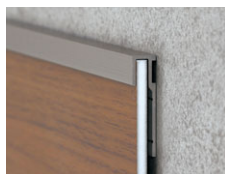

サイズ	厚み(mm)	重量(kg)	価格
W910×H1820mm	t=3.0	約4	¥29,100/枚
W910×H2440mm		約5.4	¥39,800/枚

W910×H2440mmのサイズは一部のカラーのみ対応

ARでカラーシミュレーション

エバーアートボード® 取付部材

エンド用見切材

カラーバリエーション(アルマイト塗装色)

取付ビス

見切材を固定する場合がございます