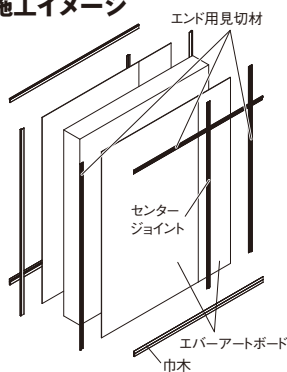

※不陸がある場合は、不陸調整をお願いします。

平面・立面図

見切材納め

施工イメージ

笠木納まり

■エバーアートボード

サイズ	厚み(mm)	重量(kg)	価格
W910×H1820mm	t=3.0	約4	¥22,900/枚
W910×H2440mm		約5.4	¥30,900/枚

■エバーアートボード シック