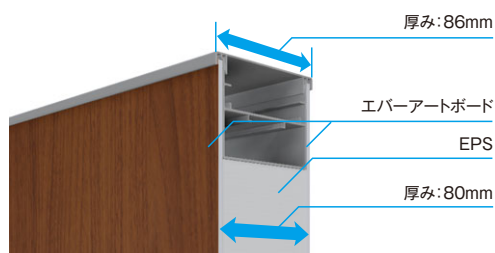

02 片面・両面が選べます

片面の場合、裏側はステングレーの
アルミ樹脂複合板になります。

03 豊富な対応カラー

(対応カラーはP.104を参照)

ボードカラーバリエーション

- あじろ、さらしひしぎ、虎ひしぎ、建仁寺すず竹、杉皮は縦貼りのみの取り扱いになります
- 琉川黄土、琉川白茶、琉川ホワイト、ランダムストーン3色は横貼りのみの取り扱いになります
- シート柄に目地のあるデザインは正確に揃えることはできませんのでご注意ください
- 詳しいカラーバリエーションはP.104をご参照ください。