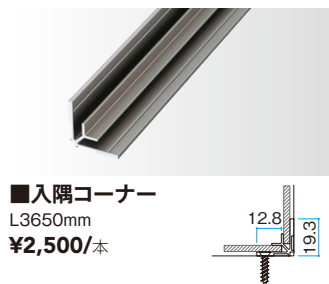

※不燃仕様の基材はアルミ板となります

■ボード断面図

●選択された商品、カラーによっては納期がかかる場合があります。必ず納期をご確認ください。
●表示価格には消費税および組立費、施工費等は含まれておりません。

エバー アートボード	カラー バリエーション	10年保証
P.2	P.4	P.108

エバーアートボード® 部材

エバーアートボード® 見切材

エンド用見切材

コーナージョイント