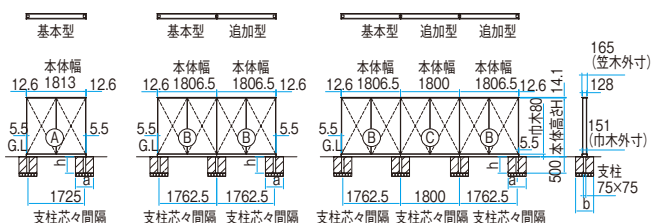

ウォールセット 寸法図

エバーアートボードウォールセット(横貼り/縦貼り)

■エバーアートボードウォールセット巾木仕様(横貼り)

H1200~H1800

H2400

■エバーアートボードウォールセット巾木仕様(縦貼り)

H1200~H1800

H2400

	高さ	a	b	h
A 基本型単体	H1200	350	350	500
B 連結用端部	H1400	450	450	500
C 連結用中間	H1600	500	500	500
	H1800	550	550	500
	H2400	500	500	500

エバーアートボードウォールセットスリムライン(横貼り/縦貼り)

■エバーアートボードウォールセットスリムライン 巾木仕様(横貼り)

H1200~H1800

H2400

■エバーアートボードウォールセットスリムライン 巾木仕様(縦貼り)

H1200~H1800

H2400

	高さ	a	b	h
A 基本型単体	H1200	350	350	500
B 連結用端部	H1400	450	450	500
C 連結用中間	H1600	500	500	500
	H1800	550	550	500
	H2400	500	500	500

●選択された商品によっては納期がかかる場合があります。必ず納期をご確認ください。

●隣地境界を目的に設置するもので、防護柵や手すりの機能はありません。転落など重大事故が起きる恐れのある場所には設置しないでください。