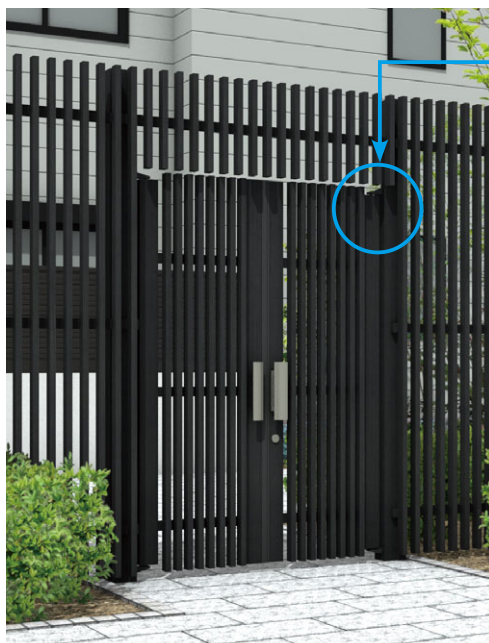

門扉に直付け可能な部材に新カラーが3色追加 **NEW**

100mm以上の柱に直接門扉が取り付け可能な直付け部材に新カラーをご用意しました。コーディネートが広がります。

千本格子扉 700×2000(両開き) チャコールグレー