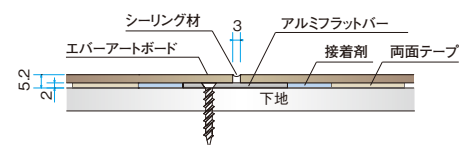

壁貼り胴縁を使用して、既存の塀に施工する場合

※部材は現場での仮穴加工、カットが必要です。

参考拾い出し例

不陸調整がある場合（壁貼用アルミ胴縁使用）

エバーアートボード	¥22,900× 2枚
見切材 薄型	¥ 2,000× 1本
見切材ショート 薄型	¥ 1,900× 2本
平目地ジョイント 薄型	¥ 2,200× 1本
エバーアートボード両面テープ 1巻入	¥ 1,100× 1巻
エバーアートボード接着剤PM165-RX	¥ 2,900× 1本
エバーアートボード用胴縁	¥ 6,100× 3本
偏心プラグ	¥ 88×15本
エバーアートボード用サラ小頭ドリルネジ4×10	¥ 20×10本
スーパードリルネジ4×19(見切材ショート用)	¥ 64×15本

3.3㎡ 合計 ¥78,580

参考拾い出し例

不陸調整がいない場合（壁へ見切材を直固定）

エバーアートボード	¥22,900× 2枚
見切材 薄型	¥ 2,000× 2本
平目地ジョイント 薄型	¥ 2,200× 1本
エバーアートボード両面テープ 1巻入	¥ 1,100× 1巻
エバーアートボード接着剤PM165-RX	¥ 2,900× 1本
エバーアートボード用コンクリートビス4×25	¥ 26×30本

3.3㎡ 合計 ¥56,780

見切材を使用せずにボードを突き合わせて施工する場合

※施工時には不陸がないことをご確認ください。※部材は現場での仮穴加工、カットが必要です。※シーリング施工の場合、10年保証対象外となりますのでご注意ください。

1 突き合わせとなる部分にアルミフラットバーを取り付けます。エバーアートボードが下地に接する部分に両面テープと接着剤を付けます。

2 エバーアートボード裏側の付き合わせ部分に接着剤を付け、アルミフラットバーの中心に合わせて貼り付けます。見切材ロング薄型（エバーアートウッド笠木も使用可）をエバーアートボード用コンクリートビスで固定します。

3 付き合わせによる目地部分の周りを養生し、シーリング材を充填して目地を埋めます。

エバーアートウッド笠木本体

見切材ロング薄型の代わりにエバーアートウッド笠木を使用することも可能です。詳しくは「PROEX総合カタログ2024」のP.154をご覧ください。

参考拾い出し例

エバーアートボード	¥22,900× 2枚
見切材ロング薄型	¥ 2,500× 1本
アルミフラットバー73×2	¥ 4,000× 2本
アルミフラットバー20×2	¥ 1,700× 1本
エバーアートボード両面テープ 1巻入	¥ 1,100× 1巻
エバーアートボード接着剤PM165-RX	¥ 2,900× 1本
PM165R用プライマー150g	¥ 3,200× 1缶
POSシール333mℓ	¥ 2,900× 1本
エバーアートボード用コンクリートビス4×25	¥ 26×10本

3.3㎡ 合計 ¥68,360

●価格は参考価格です。
●表示価格には消費税および組立費、施工費等は含まれておりません。

エバーアートボード	エバーアートボード 対応色一覧表	補修用 タッチアップ ペイント
P.2	P.100~101	P.103