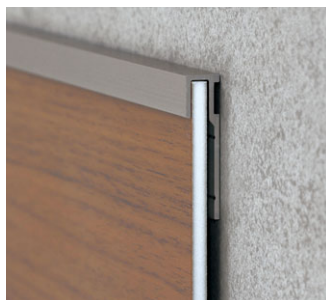

※不燃仕様の基材はアルミ板となります

■ボード断面図

●選択された商品、カラーによっては納期がかかる場合があります。必ず納期をご確認ください。
●表示価格には消費税および組立費、施工費等は含まれておりません。

エバー アートボード	カラー バリエーション	10年保証
P.2	P.4	P.108

エバーアートボード® 部材

エバーアートボード® 見切材

エンド用見切材

コーナージョイント