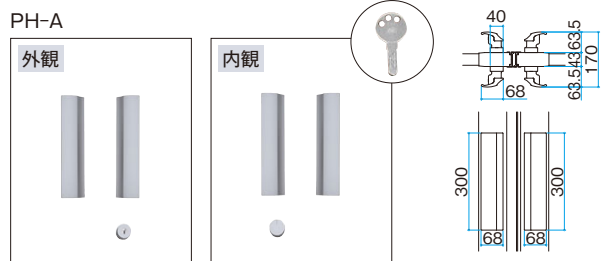

錠関係対応門扉 ※フレームはエバーアートボード門扉のみ対応

■レバーハンドル錠

■プッシュプル錠

■シリンダー

■サムターン

※上記以外の規格、価格については、別途お問い合わせください。
●表示価格には消費税および組立費、施工費等は含まれておりません。

オプション

■美和ロック(株)製LAシリーズ対応