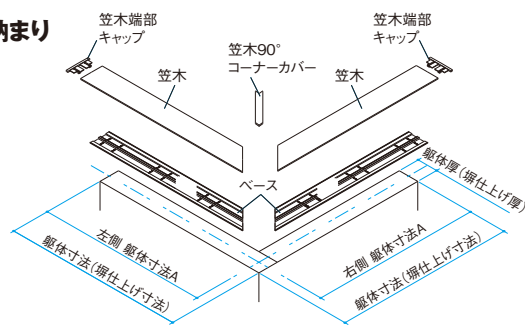

合計 **¥291,313**

ブロック門袖 エバーアートボードプラン例

AB本体			
エバーアートボード 1820×910 アリソンブラック	¥29,100×	5枚	
エバーアートボード 1820×910 プラスタグレー	¥29,100×	1枚	
見切材			
エンド用見切材 L3700 ブラック	¥ 2,000×	2本	
平地ジョイント L3700 ブラック	¥ 2,200×	5本	
出隅コーナー L3700 ブラック	¥ 3,600×	3本	
入隅コーナー L3650 ブラック	¥ 2,500×	1本	
巾木 L3700 ブラック	¥11,500×	2本	
取付部材			
コンクリートビス 4×25	¥ 26×	130本	
接着剤PM165-RX	¥ 2,900×	4本	
両面テープ10m	¥ 1,100×	3本	
笠木			
エバーアートウッド笠木 スリムライン 165幅 L20 マットブラック	¥18,100×	2本	
エバーアートウッド笠木 スリムライン 165幅 キャップ	¥ 4,500×	1セット	
エバーアートウッド笠木 スリムライン 165幅 コーナー部材	¥ 9,700×	1セット	

※不陸がある場合は、不陸調整をお願いします。

平面・立面図

見切材納め

施工イメージ

笠木納まり

展開図イメージ

笠木本体カラーバリエーション

定番カラー	ラッピングカラー				アルミカラー		受注生産カラー	ラッピングカラー		アルミカラー	
	ブラウンエボニー	ダークバイン	ナチュラルバイン	マットブラック	ブラック	ステンカラー		ブラックエボニー	ラスティコパー	ブラック	ステンカラー

エバーアートウッド® 笠木 スリムライン 165幅・210幅笠木本体

■エバーアートウッド 笠木 スリムライン 165幅笠木本体セット

サイズ	笠木本体・ベース	価格	
		ラッピングカラー	アルミカラー
L20	笠木本体: 6.6×165×L2030mm ベース: 11.5×143.8×L1924mm	¥18,100/セット	¥14,900/セット
L40	笠木本体: 6.6×165×L4030mm ベース: 11.5×143.8×L3924mm	¥36,200/セット	¥30,200/セット

笠木本体、ベース各1本、取付ビス同梱

■エバーアートウッド 笠木 スリムライン 210幅笠木本体セット

サイズ	笠木本体・ベース	価格	
		ラッピングカラー	アルミカラー
L20	笠木本体: 7×210×L2030mm ベース: 11.5×200×L1924mm	¥24,200/セット	¥20,000/セット
L40	笠木本体: 7×210×L4030mm ベース: 11.5×200×L3924mm	¥48,200/セット	¥43,300/セット

笠木本体、ベース各1本、取付ビス同梱

●価格は参考価格です。
●表示価格には消費税および組立費、施工費等は含まれておりません。