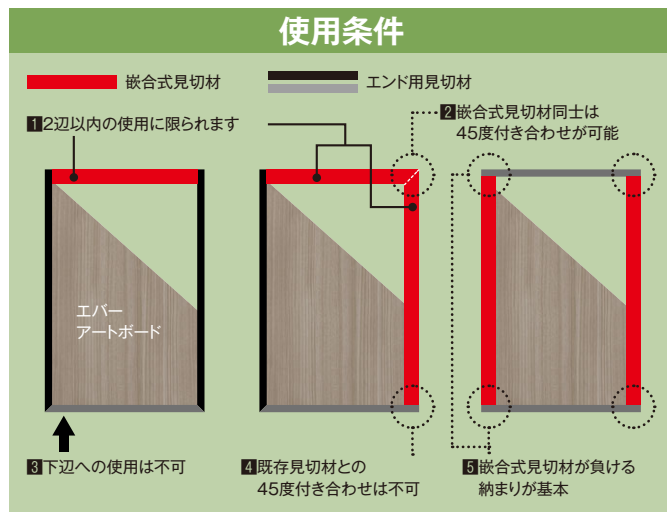

施工が難しかった【4辺が塞がれた空間】の施工が簡単になりました

■嵌合式見切材
押え材 (L3700mm×1)
+ベース材 (L1850mm×2)
¥2,700/セット

01 施工しやすい嵌合式の見切材で 創作の可能性が広がります

02 天井面への取り付けも可能! スピーディーで簡単な施工

作業のやりにくい天井面の化粧仕舞いが簡単に、キレイに行えるようになりました。

パチンッ!
とはめ込むだけの
簡単施工

03 エバーアートボードの定番色に 合わせやすいカラーをご用意

意匠となる押え材はアルミ材(アルマイト塗装色)を使用しつつ、見えないベース材には樹脂(耐熱硬質PVC)を採用することで経済的な価格を実現。

押え材			
	ステンカラー	クリアシルバー	ブロンズ
ベース材			
	ブラック	ホワイト	ブラウン
		※ベース材はベージュのみ	
	ベージュ		

●表示価格には消費税および組立費、施工費等は含まれておりません。

エバーアートボード® 20角廻り縁

門柱や壁面デザインのアクセントに