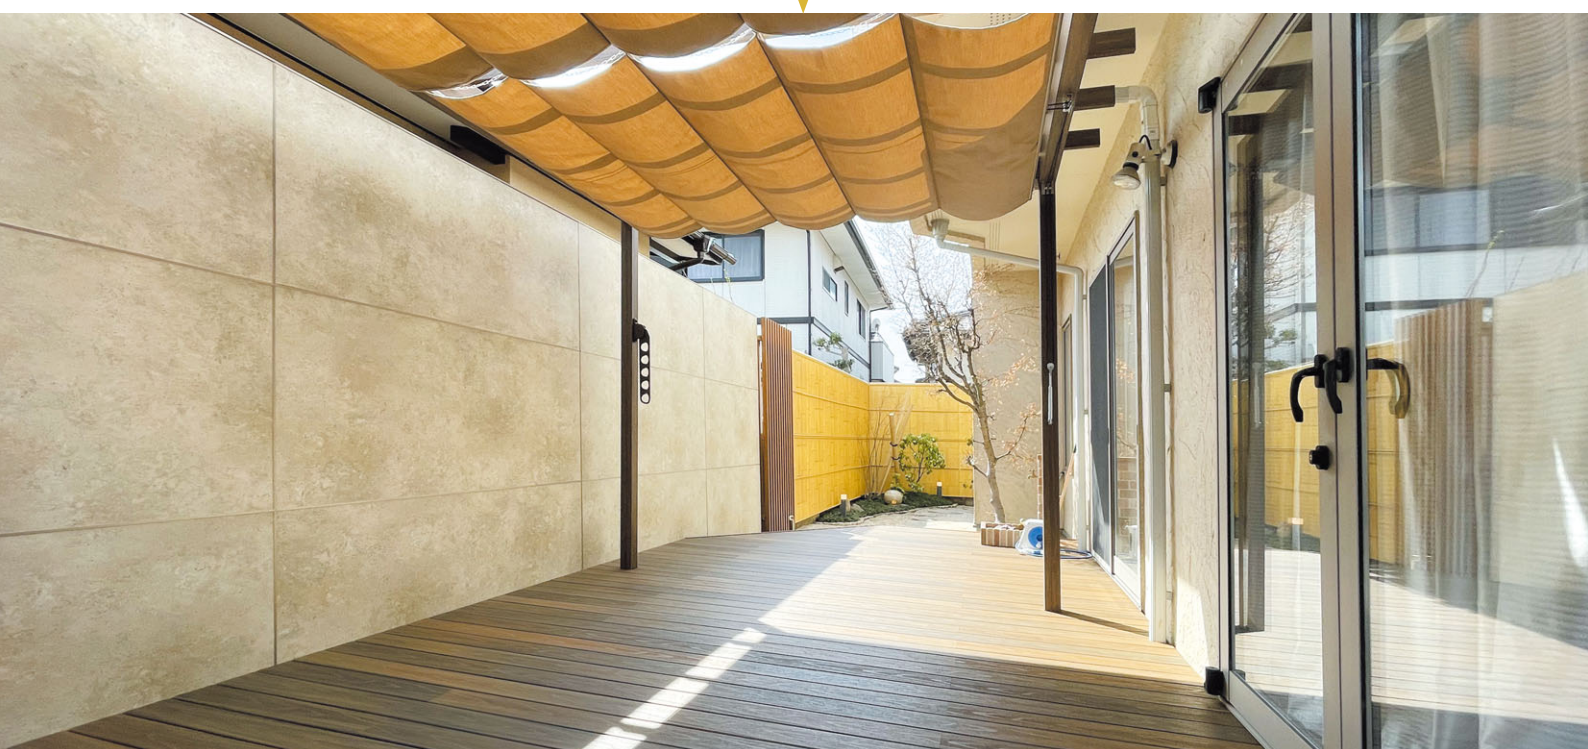

エバーアートボードトラバーチン ▶P.13、エバーアートボード さらしひしぎ ▶P.17
パーゴラポーチ ブラウンエボニー、ロープ式開閉シェード
エバーエコウッドリアル オリーブ

AFTER