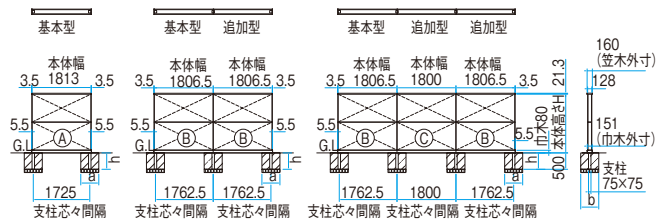

ウォールセット 寸法図

エバーアートボードウォールセット(横貼り/縦貼り)

■エバーアートボードウォールセット巾木仕様(横貼り)

H1200~H1800

H2400

■エバーアートボードウォールセット巾木仕様(縦貼り)

H1200~H1800

H2400