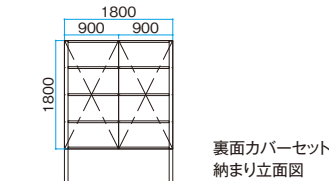

裏面カバーセット

■裏面カバーセット(柱見せ・柱かくし型兼用)

品名	部品内容	価格
ボードフェンス用 裏面カバーセット	・エバーアートボードW900×H1800×2枚 ・ボード固定用皿ドリルビス 4×16×20本	¥28,200/セット

※エバーアートボードカラーはステンカラーのみとなります

●価格は1セットの価格です。●本製品は、隣地境界を目的に設置するもので、転落防止柵や歩行補助手すりの機能はありません。設置場所と機能に合った製品をお選びください。●表示価格には消費税および組立費、施工費等は含まれておりません。

エバーアートボード P.4
エバーアートボード 門扉 P.62
ユニット商品 柄方向早見表 P.104