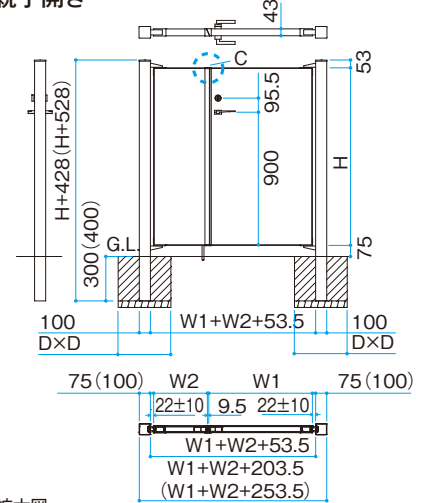

親子開き

C拡大図

※参考基礎寸法です
※W1(親扉)=700、800、900(1000、1100)
※W2(子扉)=400、500
※H=1200、1400
※〈 〉内はエバーアートウッド門扉Ⅱ 102 幅横型およびエバーアート門扉 センシア 対応可能寸法です

柱サイズ	呼称	高さ(H)	幅(W1、W2)	基礎(DxD)
75角	H12	1200	700~900	350×350
	H14	1400		
100角	H12	1200	1000、1100	400×400
	H14	1400		
	H16	1600	700~1100	
	H18	1800		
	H20	2000		

親子開き 寸法表

柱サイズ	呼称	高さ(H)	幅(W1)	幅(W2)	基礎(DxD)
75角	H12	1200	W1(親扉) =700、800、900	W2(子扉) =400、500	350×350
	H14	1400			
100角	H12	1200	W1(親扉) =1000、1100	W2(子扉) =400、500	400×400
	H14	1400			

※親子開きの親扉(W1)が幅1000、1100の場合は柱サイズは100角になります。