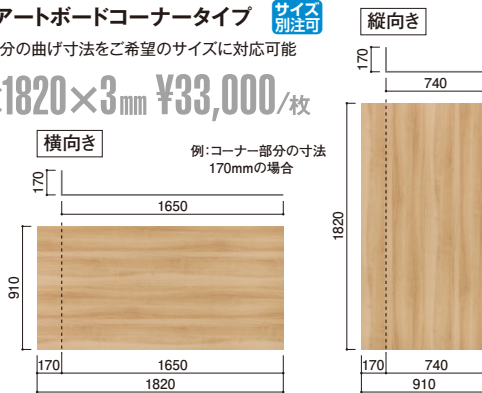

屋内・外用化粧建材ボード エバーアートボード®

エバーアートボード®

豊富で多彩なカラーバリエーション
最大の魅力は豊富なカラー85色

デザイナーや設計者の皆様にイメージの幅を
広げていただける、シーン、スタイルに応じた
カラーバリエーションをご用意しました。

詳しくは
P.2で
ご紹介

■エバーアートボード

サイズ	厚み(mm)	重量(kg)	価格
W910×H1820mm	t=3.0	約4	¥22,900/枚
W910×H2440mm		約5.4	¥30,900/枚

コーナーの納まりも美しく

エバーアートボードコーナータイプなら、コーナーに合わせて曲げることが
できるので、見切材を使わず一体感のある仕上がりに納めることが可能です

■エバーアートボードコーナータイプ

※コーナー部分の曲げ寸法をご希望のサイズに対応可能

910×1820×3mm ¥33,000/枚

■ボード断面図

施工についての詳しい情報は
こちらのQRコードを
読み込んでください。

組立・施工・取扱説明書