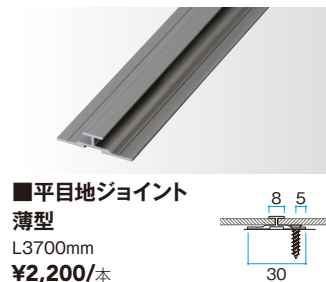

エバーアートボード® 部材

エバーアートボード® 見切材

エンド用見切材

コーナージョイント

※オプションカラー塗装済み 15-30B

天端用見切材

カラーバリエーション(アルマイト塗装色)

見切材別注カラーの人気色をアルマイト塗装で近似色をご用意しました
ホワイト:22-90B ブラウン:15-30B

センタージョイント

※オプションカラー塗装済み 15-30F

取付方法

※穴加工はしていません。※現場で必要な加工をしてください。
※取付場所に適合したビスをお使いください。※ビスはP.56をご参照ください。

●選択された商品、カラーによっては納期がかかる場合があります。必ず納期をご確認ください。
●表示価格には消費税および組立費、施工費等は含まれておりません。