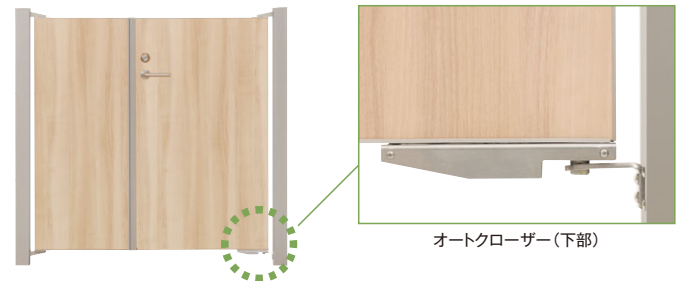

01 門扉は自動で閉じて、自動で施錠。 オートクローザー部品は門扉と 一体型デザイン

オートロック機能付きの門扉がオプションで登場。勝手側扉の吊手側下部の面内にオートヒンジ部品が収納され、見た目が見え隠れした仕様です。

オートクローザー(下部)