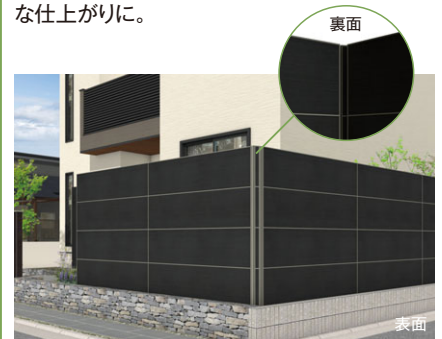

03

コーナーにも対応

コーナーに対応した部品もご用意しております。木目調のテクスチャーが入っているので自然な仕上がりに。

1型~6型までのカラーバリエーション

ボードカラーバリエーション

- ●あじろ、さらしひしぎ、虎ひしぎ、建仁寺すす竹、杉皮は縦貼りのみの取り扱いになります
- ●琉川黄土、琉川白茶、琉川ホワイト、ランダムストーン3色は横貼りのみの取り扱いになります
- ●シート柄に目地のあるデザインは正確に揃えることはできませんのでご注意ください
- ●詳しいカラーバリエーションはP.104をご参照ください。

- ●横使い推奨の柄は横貼りのみ、縦使い推奨の柄は縦貼りのみの取り扱いになります
- ●詳しいカラーバリエーションはP.106をご参照ください

柱カラーバリエーション

定番カラー	受注生産カラー
ラッピングカラー	ラッピングカラー
ブラウン ダーク ナチュラル ホワイト 京町家 マット ブラック ウォール レッド ライト ジャラ アクティ クラシック クラシック クラシック マットダーク マットライト マット ラスティ ラスティ エボニー バイン バイン バイン かきちゃ ブラック エボニー ナット ウッド オーク オーク ホワイト ナチュラル ブラウン グレー グレー ホワイト ダーク コッパー	

●選択されたカラーによっては納期がかかる場合があります。必ず納期をご確認ください
●柱は上記以外のカラーでも対応可能ですが、約1カ月程度の納期がかかります。対応商品は本体価格の20%加算となります。詳しくはお問い合わせください

見切材カラーバリエーション

アルマイト塗装色	塗装カラー
ブラック ブラウン ブロンズ ステン クリア ホワイト N-30 N-70 15-30B 15-30F 19-40D 19-40H 09-40H 15-50F 19-50F 22-70L 22-75F 22-80D 17-80F 22-90B 25-85A カラー シルバー	

●塗装カラーは商品によって加算額が異なります ●色番号は日本塗装工業会の色番号です。詳しくはP.51をご参照ください ●見切材はご指定がない場合、ステンカラーとなります

7型~9型までのカラーバリエーション

7・8型のボードカラーバリエーション

定番カラー
黒焼 焼 枯焼杉

※押え竹はエコ竹φ22イエロー、笠はエコ竹Cカットφ63、φ80イエローを使用しています

9型のボードカラーバリエーション

定番カラー
黒焼 焼 枯焼杉

瓦カラーバリエーション
いぶし 銀 ガン メタリック

●柱は上記以外のカラーでも対応可能ですが、約1カ月程度の納期がかかります。対応商品は本体価格の20%加算となります。詳しくはお問い合わせください