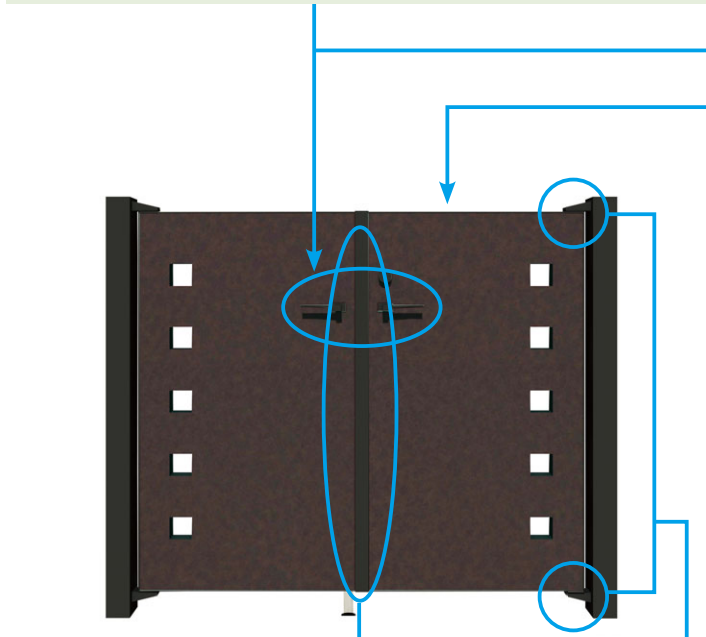

エバーアートウッド®門扉II/エバーアート門扉 センシア/エバーアートボード®門扉/ロートアルミゲート 仕様・オプション

錠前・フレーム

錠やフレームなど周辺部材にブラックカラーを追加 **NEW**

ステンカラーのみだった錠やフレームなどの周辺部材にブラックを追加しました。
ダークカラーを基調としたエクステリアの自然な仕上がりを演出します。

錠前・フレーム カラーバリエーション

※エバーアートボード門扉ラインやスリット枠はステンカラーになります