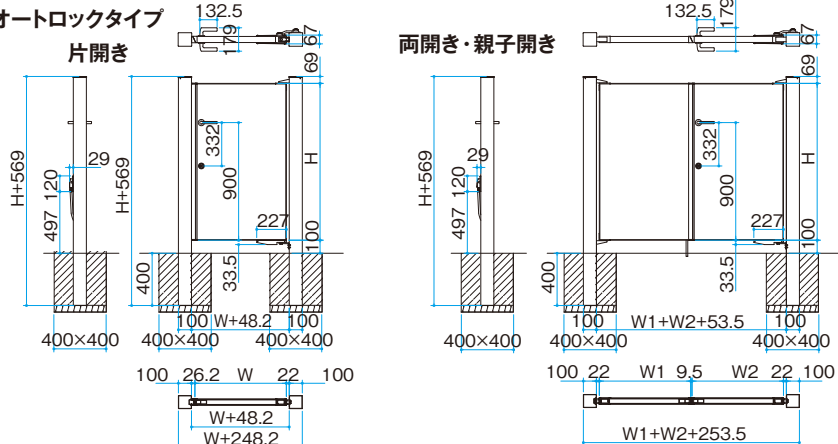

■電気式

オートロックタイプ