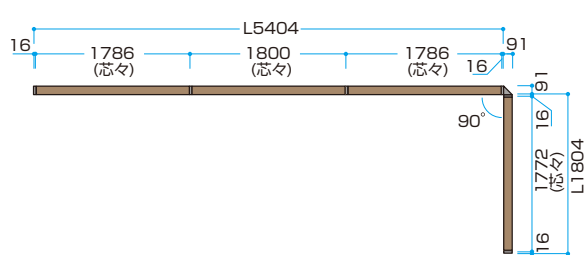

■縦貼りH1800タイプ L5404+1804 (コーナー1ヶ所)

ユニットフェンス2型【縦貼り】	基本型片面	¥256,000 ×1セット
ユニットフェンス2型【縦貼り】	追加型片面	¥249,900 ×2セット
ユニットフェンス2型【縦貼り】	コーナー型片面	¥280,500 ×1セット
		合計 ¥1,036,300

エバーアートボード®ユニットフェンス 2型セット

ユニット 片面 PE PS 片面 両面 受注生産 カラー別注不可 サイズ別注可 切詰不可

●H2400は縦貼りのみの取り扱いになります。
●H2400のボードは限定カラーのみの取り扱いになります。
●コーナー柱の化粧は縦貼のみです。