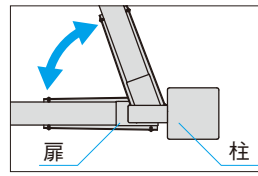

エバーアートウッド®門扉II/エバーアート門扉 センシア/エバーアートボード®門扉/ロートアルミゲート オートロック・電気式オートロック 門扉

守られている安心感をつくる
クローザー・オートロック機能付き門扉を可能にしました