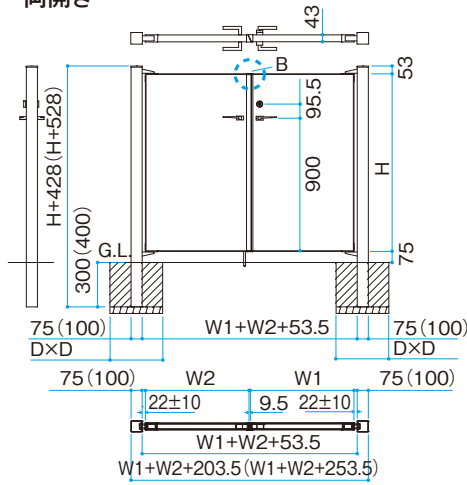

両開き

B拡大図

※参考基礎寸法です
※W=700、800、900(1000、1100)
※H=1200、1400、1600、1800(2000)
※( )内は柱サイズ100角の場合を示しています。詳細は左下の表をご覧ください
※〈 〉内はエバーアートウッド門扉Ⅱ 102 幅横型およびエバーアート門扉 センシア 対応可能寸法です