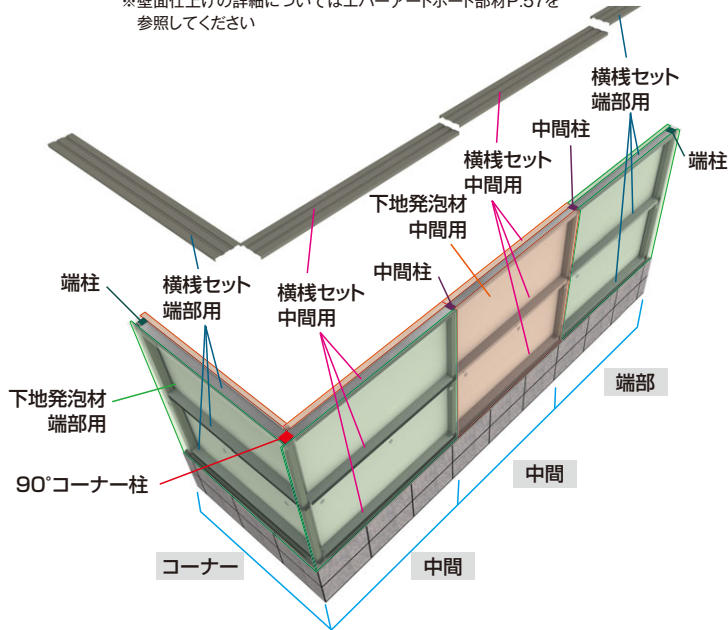

■エバーアートボード Sウォール用 別売品(120幅、150幅共通)

呼称	価格	備考
Sウォール接着剤 エフレックス	333ml 使用目安: ヒート塗布2m²/本 ¥3,100/本	壁面仕上げ時に使用します
エフレックス用プライマー	100g 使用目安: コンクリートブロックの場合200g/m² ¥1,700/缶	ブロック面の仕上げ時に使用します
	500g ¥4,400/缶	
エバーアートボード両面テープ (20×1.1×10m)	1本入 ¥1,100/本	エバーアートボードとの仮留めに使用
	10本入 ¥11,100/セット	

※現場切詰可 ※上記以外の規格、価格については、別途お問い合わせください
※壁面仕上げの詳細についてはエバーアートボード部材P.57を参照してください