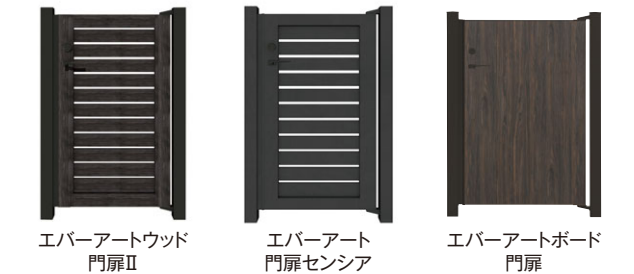

錠関係対応門扉 ※フレームはエバーアートボード門扉のみ対応