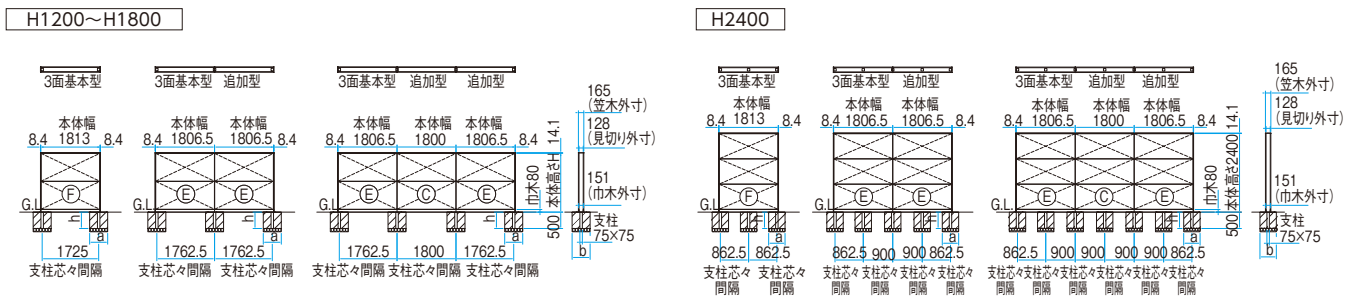

エバーアートボードウォールセットスリムライン3面 (横貼り/縦貼り)

■エバーアートボードウォールセットスリムライン3面 巾木仕様 (横貼り)

■エバーアートボードウォールセットスリムライン3面 巾木仕様 (縦貼り)