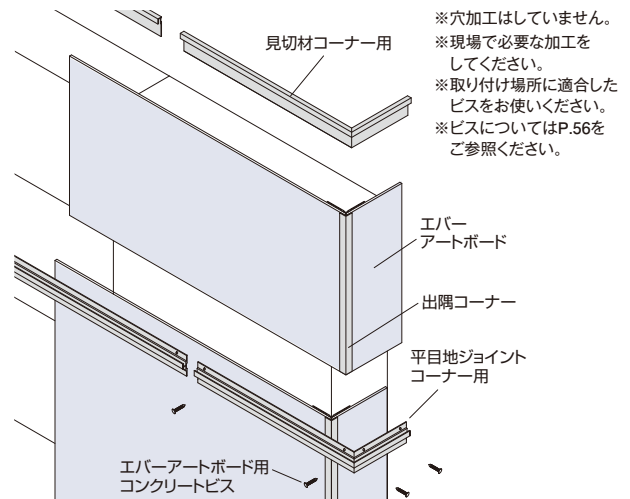

取付方法

※穴加工はしていません。
※現場に必要な加工を
してください。
※取り付け場所に適合した
ビスをお使いください。
※ビスについてはP.56を
ご参照ください。

見切材別注カラー

見切材をボードカラーに塗装することができます。

(見切材価格+¥2,900/本)

見切材のオプションカラー色番の一覧、下段はエバーアートボードの対応カラーです
※色番は日本塗装工業会の色番号です
※メタルカラーのグリッターシルバーは定番色のクリアシルバーをご利用ください
※エバーアートボード シックシリーズについては、P.102をご参照ください