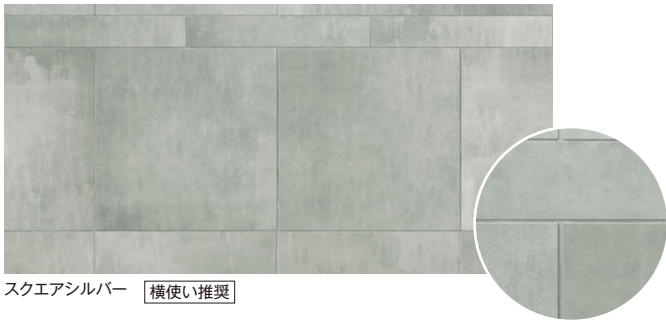

タイルドベージュ 横使い推奨 **NEW**

オリентブラック 横使い推奨 **NEW**

スクエアグレー 横使い推奨

スクエアライトグレー 横使い推奨

スクエアシルバー 横使い推奨

タイルドホワイト 横使い推奨

ナチュラル
ホワイト

シャドウブラック 横使い推奨