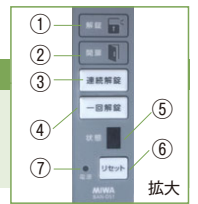

■門扉 電気式オートロックタイプ用 2線式電気錠操作盤

※屋内用ですので雨水等水滴のかからない場所に設置してください。
¥140,000/台