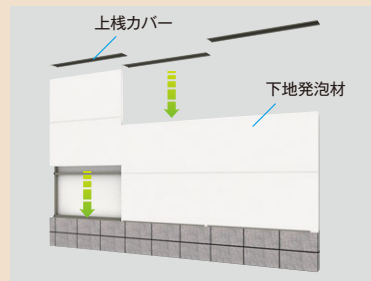

3 下地発泡材の設置

下線の両溝部に下地発泡材を上からそれぞれはめ込みます。上線の上部からカバー材をビス止めし固定します。