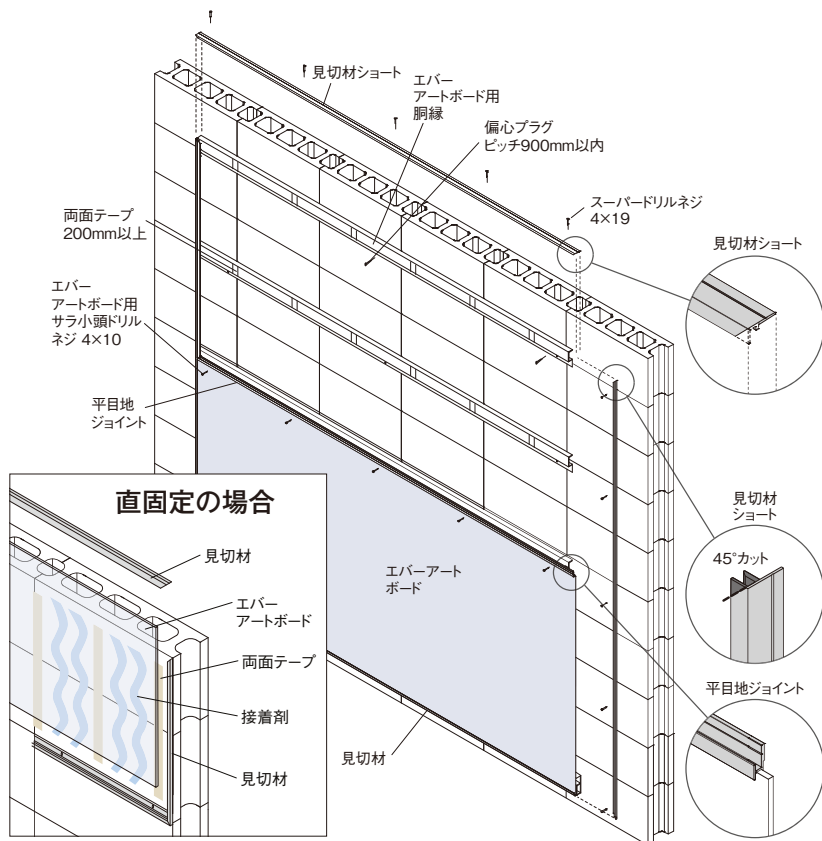

壁貼り胴縁を使用して、既存の塀に施工する場合

※部材は現場での仮穴加工、カットが必要です。