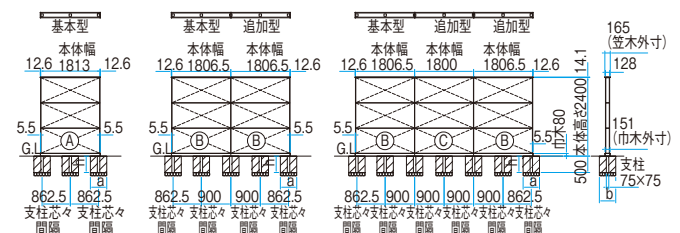

■エバーアートボードウォールセットスリムライン 巾木仕様(縦貼り)

H1200~H1800