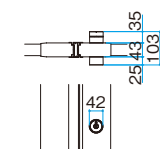

エバーアートウッド®門扉II/エバーアート門扉 センシア/エバーアートボード®門扉/ロートアルミゲート 仕様・オプション

錠前・フレーム

錠やフレームなど周辺部材にブラックカラーを追加 **NEW**

ステンカラーのみだった錠やフレームなどの周辺部材にブラックを追加しました。
ダークカラーを基調としたエクステリアの自然な仕上がりを演出します。

錠前・フレーム カラーバリエーション

※エバーアートボード門扉ラインやスリット枠はステンカラーになります

錠関係対応門扉 ※フレームはエバーアートボード門扉のみ対応

■レバーハンドル錠

■プッシュプル錠

■シリンダー

■サムターン

※上記以外の規格、価格については、別途お問い合わせください。
●表示価格には消費税および組立費、施工費等は含まれておりません。