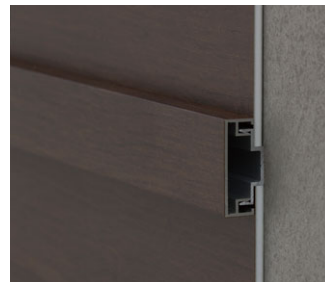

エバーアートボード® 部材

エバーアートボード® 押え縁

定番カラーバリエーション

ウォールナット ブラックエボニー ブラウンエボニー ダークパイン ナチュラルパイン ホワイトパイン レッドウッド

●上記以外のカラー（PROEX総合カタログ2024 P.208~211参照）でも対応可能ですが、約1カ月程度の納期がかかります。対応商品は本体価格の20%加算となります。詳しくはお問い合わせください

押え縁30×15

押え縁30×10

定番カラーバリエーション 下記以外のカラー別注は不可

孟宗枯竹

孟宗若竹

コマ竹

生産完了品につき、在庫をご確認ください

押え縁30×15R

押え縁ジョイント・キャップ

■押え縁30×15 ジョイント・キャップ

品名	価格
エンド用ジョイント	¥230/個
センター用ジョイント	
エンドキャップ	

■押え縁30×10 ジョイント・キャップ

品名	価格
エンド用ジョイント	¥230/個
センター用ジョイント	
エンドキャップ	

■押え縁30×15R ジョイント・キャップ

品名	価格
エンド用ジョイント	¥230/個
センター用ジョイント	
エンドキャップ	

●選択された商品、カラーによっては納期がかかる場合があります。必ず納期をご確認ください。
●表示価格には消費税および組立費、施工費等は含まれておりません。

取付方法