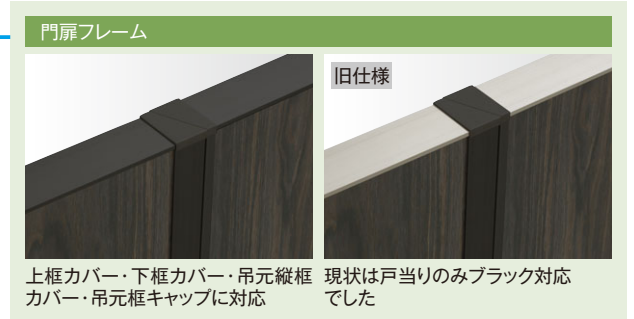

エバーアートウッド®門扉II/エバーアート門扉 センシア/エバーアートボード®門扉/ロートアルミゲート 仕様・オプション

錠前・フレーム

錠やフレームなど周辺部材にブラックカラーを追加 **NEW**

ステンカラーのみだった錠やフレームなどの周辺部材にブラックを追加しました。
ダークカラーを基調としたエクステリアの自然な仕上がりを演出します。

錠前・フレーム カラーバリエーション

※エバーアートボード門扉ラインやスリット枠はステンカラーになります