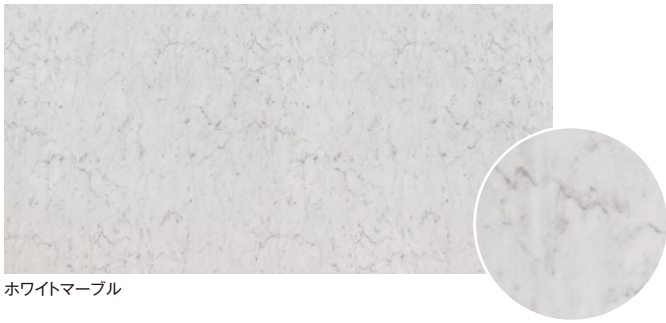

白みかけ

基本サイズ
W1820×H910mm
W2440×H910mm
厚さは3mm

※写真のボードは
W1820×H910

価格
¥22,900/枚
(¥30,900/枚)

※( )内はW2440×H910の
価格です。

生産完了品につき、在庫をご確認ください

●製造上、デザインに微小なスレが発生します。目地や柄を合わせることはできませんのでご注意ください。●石目調は柄目、色目がありますので、縦横を確認してご使用ください。●エバーアートボードの表面に付着したゴミやホコリを適宜清掃し、除去することによりいつまでも美しい外観を保つことができます。●クリーニングは、柔らかい布で中性洗剤にて汚れを除去し水洗後、からぶきしてください。研磨剤クリーナーやスチールウールは使用しないでください。酸性やアルカリ洗剤および有機溶剤は使用しないでください。アルミの腐食、塗膜のはがれ、ツヤ落ちの原因となります。●選択された商品、カラーによっては納期がかかる場合があります。必ず納期をご確認ください。●表示価格には消費税および組立費、施工費等は含まれておりません。