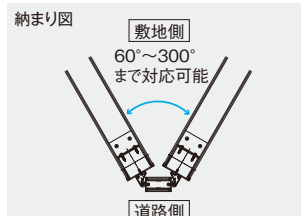

エバーアートボードフェンス
2型セット使用

カラーバリエーション
P.4

寸法図
P.90

ユニット商品
柄方向
早見表
P.104