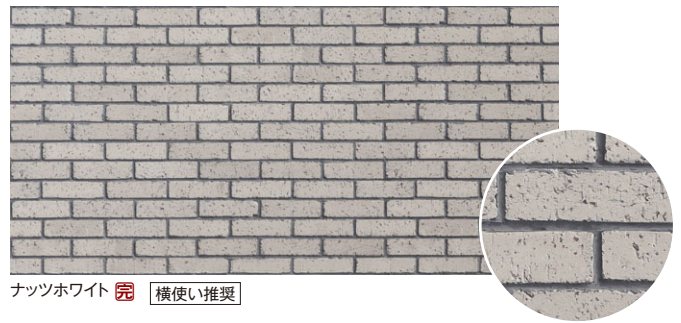

ランダムストーン
ブラウン **横使い推奨**

ランダムストーン
ホワイト **室内** **横使い推奨**

ランダムストーン
ブラック **横使い推奨**

タイルトラバーチン **室内** **横使い推奨**

ライムストーン **室内**

ナツホホワイト **不燃** **横使い推奨**

カフェモカ **横使い推奨**

アンティークブラウン **横使い推奨**