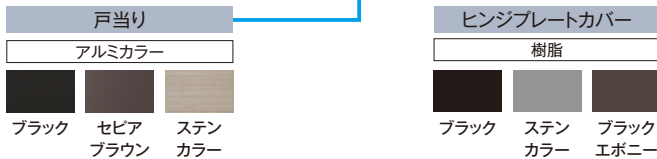

エバーアートウッド®門扉II/エバーアート門扉 センシア/エバーアートボード®門扉/ロートアルミゲート 仕様・オプション

錠前・フレーム

錠やフレームなど周辺部材にブラックカラーを追加 **NEW**

ステンカラーのみだった錠やフレームなどの周辺部材にブラックを追加しました。
ダークカラーを基調としたエクステリアの自然な仕上がりを演出します。

錠前・フレーム カラーバリエーション

※エバーアートボード門扉ラインやスリット枠はステンカラーになります