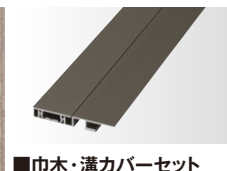

見切材をコンクリートに固定する場合がございます

■エバーアートボード用

サラ小頭ドリルネジ 4×16 シルバー

■エバーアートボード用
サラ小頭ドリルネジ 4×10 シルバー

■エバーアートボード用

コンクリートビス 4×25 シルバー

センタージョイント

巾木 ※ステンカラー、ブロンズ、ブラックのみ