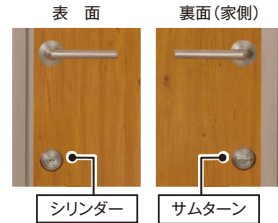

■門扉 電気式オートロックタイプ用 2線式電気錠操作盤

※屋内用ですので雨水等水滴のかからない場所に設置してください。
¥140,000/台