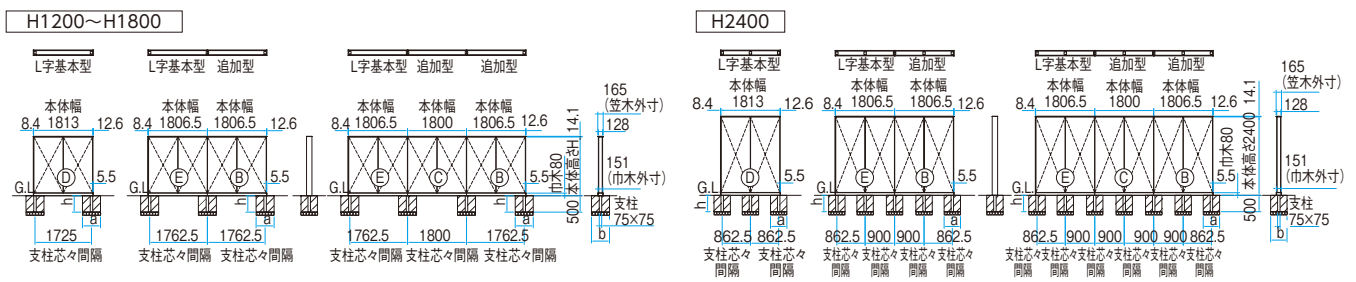

■エバーアートボードウォールセットスリムラインL字納まり 巾木仕様 (縦貼り)

巾木セット

	高さ	a	b	h
B 連結用端部	H1200	350	350	500
C 連結用中間	H1400	450	450	500
D L字基本型単体	H1600	500	500	500
E L字連結用端部	H1800	550	550	500
	H2400	500	500	500