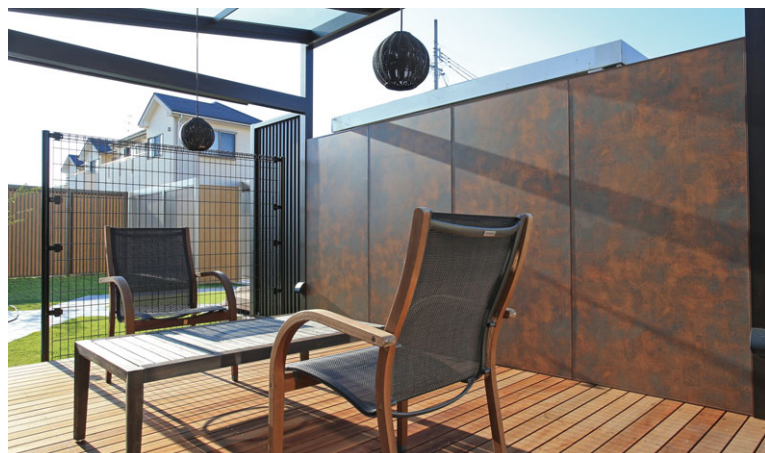

エバーアートボード オキシコッパー ▶P.15