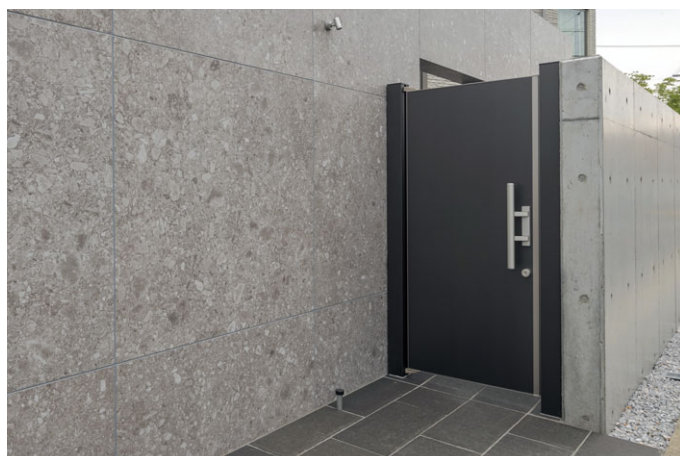

エバーアートボード門扉フラット(片開き) マットブラック(別注)

門扉とフェンスのおすすめデザインコーディネート例

門扉とコーディネートできるフェンスも各種ご用意しております。
同一デザインでそろえると調和された門まわりになります。
こちらではおすすめの組み合わせ例をご紹介します。