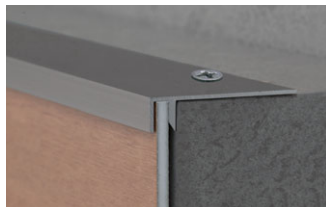

エバーアートボード® 部材

エバーアートボード® 見切材

エンド用見切材

コーナージョイント

※オプションカラー塗装済み 15-30B

天端用見切材

カラーバリエーション(アルマイト塗装色)

見切材別注カラーの人気色をアルマイト塗装で近似色をご用意しました
ホワイト:22-90B ブラウン:15-30B

センタージョイント

※オプションカラー塗装済み 15-30F

取付方法

※穴加工はしていません。※現場で必要な加工をしてください。
※取付場所に適合したビスをお使いください。※ビスはP.56をご参照ください。

●選択された商品、カラーによっては納期がかかる場合があります。必ず納期をご確認ください。
●表示価格には消費税および組立費、施工費等は含まれておりません。