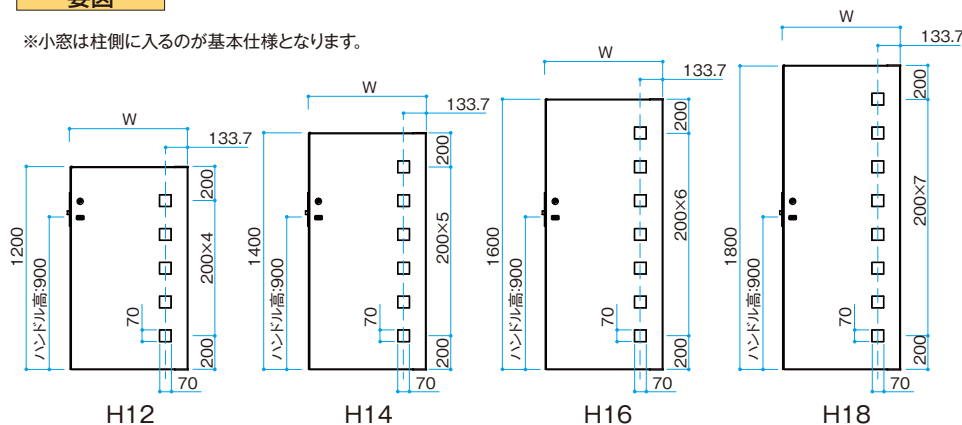

ラスティコツパー
(両開き)

エバーアートフェンス
ボードデザイン
PROEX総合カタログ2024 P.670

姿図

※小窓は柱側に入るのが基本仕様となります。

※上記以外の規格については、別途お問い合わせください。

別注にてお好みのデザインに!

※発注には「オーダーシート」(P.77)を使用してください

扉カラーバリエーション