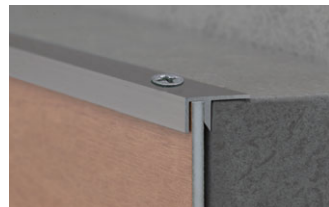

エバーアートボード® 部材

エバーアートボード® 見切材

エンド用見切材

コーナージョイント

※オプションカラー塗装済み 15-30B

天端用見切材

カラーバリエーション(アルマイト塗装色)

見切材別注カラーの人気色をアルマイト塗装で近似色をご用意しました
ホワイト:22-90B ブラウン:15-30B

センタージョイント

※オプションカラー塗装済み 15-30F

取付方法

※穴加工はしていません。※現場で必要な加工をしてください。
※取付場所に適合したビスをお使いください。※ビスはP.56をご参照ください。

●選択された商品、カラーによっては納期がかかる場合があります。必ず納期をご確認ください。
●表示価格には消費税および組立費、施工費等は含まれておりません。