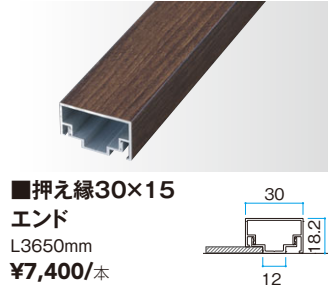

エバーアートボード® 部材

エバーアートボード® 押え縁

定番カラーバリエーション

ウォールナット ブラックエボニー ブラウンエボニー ダークパイン ナチュラルパイン ホワイトパイン レッドウッド

●上記以外のカラー（PROEX総合カタログ2024 P.208~211参照）でも対応可能ですが、約1カ月程度の納期がかかります。対応商品は本体価格の20%加算となります。詳しくはお問い合わせください

押え縁30×15

押え縁30×10

定番カラーバリエーション 下記以外のカラー別注は不可

孟宗枯竹

孟宗若竹

コマ竹

生産完了品につき、在庫をご確認ください

押え縁30×15R

押え縁ジョイント・キャップ

■押え縁30×15 ジョイント・キャップ

品名	価格
エンド用ジョイント	¥230/個
センター用ジョイント	
エンドキャップ	

■押え縁30×10 ジョイント・キャップ

品名	価格
エンド用ジョイント	¥230/個
センター用ジョイント	
エンドキャップ	

■押え縁30×15R ジョイント・キャップ

品名	価格
エンド用ジョイント	¥230/個
センター用ジョイント	
エンドキャップ	

●選択された商品、カラーによっては納期がかかる場合があります。必ず納期をご確認ください。
●表示価格には消費税および組立費、施工費等は含まれておりません。

取付方法