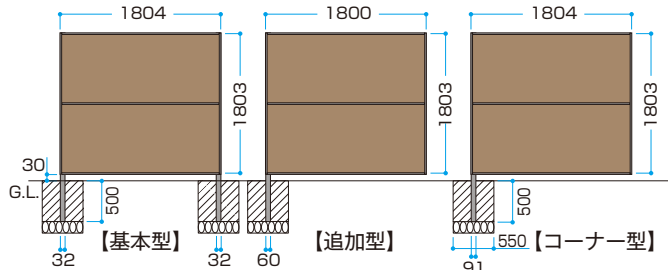

エバーアートボード®ユニットフェンス 1型セット/2型セット

耐風圧強度

風速34m/s相当

エバーアートボード®ユニットフェンス 1型セット

ユニット 片面 PE PS 片面 両面 受注生産 カラー別注不可 サイズ別注可 切詰不可

●コーナー柱の化粧は縦貼のみです。

■エバーアートボードユニットフェンス1型 横貼り(片面) (柱/ステンレスカラー)

型/サイズ(mm)	高さ1800タイプ		
	基本型(両柱)	追加型(片柱)	コーナー型(片柱)
仕様	K-1800 W1804×H1833	T-1800 W1800×H1833	C-1800 W1804×H1833
エバーアートボード	¥221,900	¥215,800	¥246,300
エバーアートボードシック	¥234,300	¥228,200	¥258,700
エバーアートボードシック(レゾナンス)	¥242,100	¥236,000	¥266,500

■エバーアートボードユニットフェンス1型 横貼り(両面) (柱/ステンレスカラー)

型/サイズ(mm)	高さ1800タイプ		
	基本型(両柱)	追加型(片柱)	コーナー型(片柱)
仕様	K-1800 W1804×H1833	T-1800 W1800×H1833	C-1800 W1804×H1833
エバーアートボード	¥256,000	¥249,900	¥280,500
エバーアートボードシック	¥280,800	¥274,700	¥305,300
エバーアートボードシック(レゾナンス)	¥296,400	¥290,300	¥320,900

参考拾い出し例

■横貼りH1800タイプ L5404