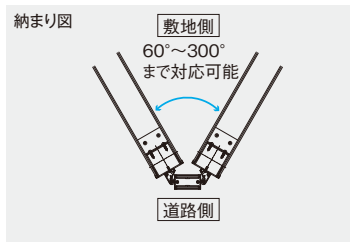

エバーアートボード®フェンス 9型セット/オプションアイテム

ARでシミュレーション
正確な商品サイズで確認可能

ボードカラーバリエーション

●詳しいカラーバリエーションはP.104をご参照ください

柱カラーバリエーション

瓦カラーバリエーション

●柱は左記以外のカラーでも対応可能ですが、約1カ月程度の納期がかかります。対応商品は本体価格の20%加算となります。詳しくはお問い合わせください

エバーアートボード®フェンス 9型セット

組立式 PE 片面 両面 サイズ別注可 受注生産

部材は仮穴加工、カット済

上部:琉川(りゅうせん)白茶、下部:墨板/アル銘瓦:ガンメタリック使用

上記サイズ以外のセットについては当社積算課までお問い合わせください。

■エバーアートボードフェンス9型(片面)(60角柱/ラッピングカラー)

サイズ(mm)		仕様	W1920	W1860	品名	価格
フェンス本体(1枚)	60角柱		基本型(両柱)	追加型(片柱)		
H1800	ラッピング	エバーアートボード	¥281,600	¥260,800	裏面カバーセット	¥28,200/セット

※片面の場合、裏面カバーセット(P.85)で胸線を目かくしすることも可能です

■エバーアートボードフェンス9型(両面)(60角柱/ラッピングカラー)

サイズ(mm)		仕様	W1920	W1860
フェンス本体(1枚)	60角柱		基本型(両柱)	追加型(片柱)
H1800	ラッピング	エバーアートボード	¥349,800	¥327,900

■コーナー柱セット

高さ	価格	
	片面	両面
H1800	¥47,800/セット	¥48,600/セット

※見切りなし

エバーアートボード®フェンス用 オプションアイテム

PE

コーナー柱セット

高さ別注可 受注生産

すき間を作らない美しいコーナーを実現。
対応角度も広く多彩なデザインに対応します。

※フェンスのカラーバリエーションに対応した色を指定してください。アルミ枠材はアルミカラー(ステンカラー・ブラック)になります
※シート柄に目地があるデザインは正確に揃えることができませんのでご注意ください
※選択された商品によっては納期がかかる場合があります。必ず納期をご確認ください

側面カバーセット

■側面カバーセット(柱かくし型用)

品名	部品内容	仕様	柄	価格
ボードフェンス 柱かくし型用 側面カバーセット	・エバーアートボード W68×H1800×2枚 ・見切材 L=1800×4本 L=73×4本 ・小頭皿ドリルビス 4×16 ×24本	エバーアートボード	縦柄	¥18,000/セット
		エバーアートボード	横柄	¥19,900/セット
		エバーアートボードシック	縦柄	¥24,200/セット
		エバーアートボードシック	横柄	¥26,100/セット
		エバーアートボードシック(レゾナンス)	縦柄	¥28,100/セット
		横柄	¥30,000/セット	
		塗装見切材合計加算額		+¥5,800

※片面仕様に取り付ける場合は切詰加工が必要です

裏面カバーセット

■裏面カバーセット(柱見せ・柱かくし型兼用)

品名	部品内容	価格
ボードフェンス用 裏面カバーセット	・エバーアートボードW900×H1800×2枚 ・ボード固定用皿ドリルビス 4×16×20本	¥28,200/セット

※エバーアートボードカラーはステンカラーのみとなります

●価格は1セットの価格です。●本製品は、隣地境界を目的に設置するもので、転落防止柵や歩行補助手すりの機能はありません。設置場所と機能に合った製品をお選びください。●表示価格には消費税および組立費、施工費等は含まれておりません。

エバーアートボード P.4
エバーアートボード 門扉 P.62
ユニット商品 柄方向早見表 P.104