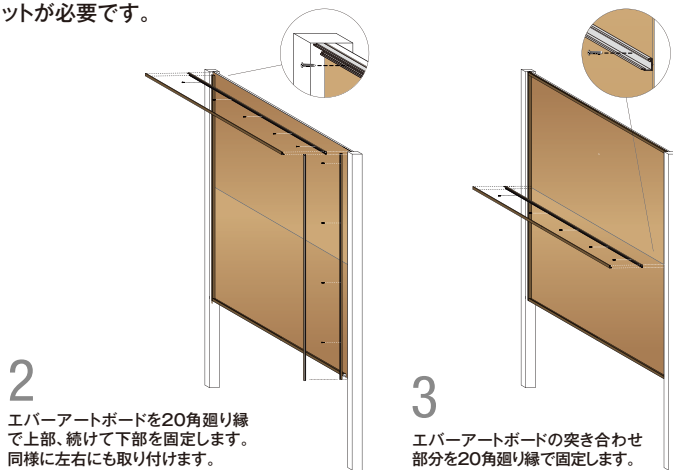

ボード2枚を付き合わせた横使いの創作フェンスをつくる場合

柱の芯々が1875mm以内の場合 ※部材は現場での仮穴加工、カットが必要です。

※裏側も同様に②~③の手順でエバーアートボードの貼り付けを行います。

●表示価格には消費税および組立費、施工費等は含まれておりません。