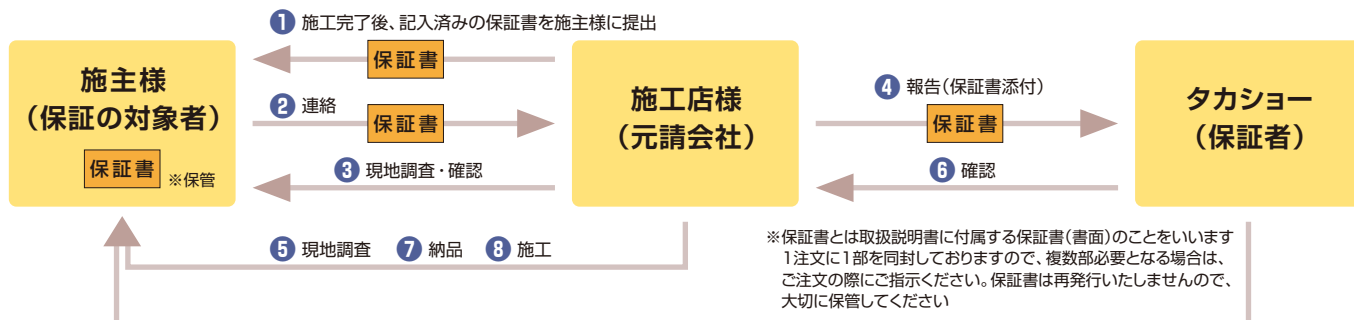

■タカショーの10年保証 流れ(フロー)

①施工店は施工完了後、お客様名、施工店名、施工完了日が記載された保証書を施主様に提出(施主様は必ず保管しておく) ②施主様が不具合発生を発見した後、施工店へ連絡(保管している保証書が必要) ③連絡を受けた施工店は現地調査後、不具合状況を確認する ④施工店はタカショーへ報告(保証書 添付) ⑤情報精査後、タカショー、施工店で再度現地調査 ⑥不具合確認後、対応方法を確認する ⑦保証内容に該当する場合、部品および代替商品手配、納品 ⑧施工店が施工→お引き渡し(終了)