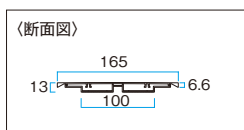

エバーアートウッド® 笠木 スリムライン 165幅・210幅笠木本体

■エバーアートウッド 笠木 スリムライン 165幅笠木本体セット

サイズ	笠木本体・ベース	価格	
		ラッピングカラー	アルミカラー
L20	笠木本体: 6.6×165×L2030mm ベース: 11.5×143.8×L1924mm	¥18,100/セット	¥14,900/セット
L40	笠木本体: 6.6×165×L4030mm ベース: 11.5×143.8×L3924mm	¥36,200/セット	¥30,200/セット