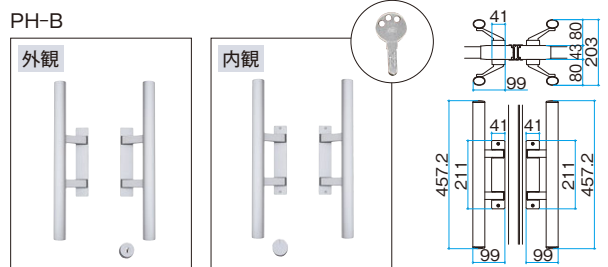

錠関係対応門扉 ※フレームはエバーアートボード門扉のみ対応

■レバーハンドル錠

■プッシュプル錠

■シリンダー

■サムターン

※上記以外の規格、価格については、別途お問い合わせください。
●表示価格には消費税および組立費、施工費等は含まれておりません。

オプション

■美和ロック(株)製LAシリーズ対応

美和ロック(株)製LAシリーズの選択ができます。現場で手配いただいたハンドルにも取り付けが可能です。

呼称		価格
LA シリーズ	レバーハンドル付き	+¥21,800/セット
	レバーハンドルなし (現場手配)	-¥15,700/セット

※LAシリーズの両開きの受扉にはレバーハンドルが付きません
 ※LAシリーズの価格はレバーハンドル錠の価格からの増減になります
 ※レバーハンドルを現場手配いただく際は、サムターン、シリンダーもご用意ください