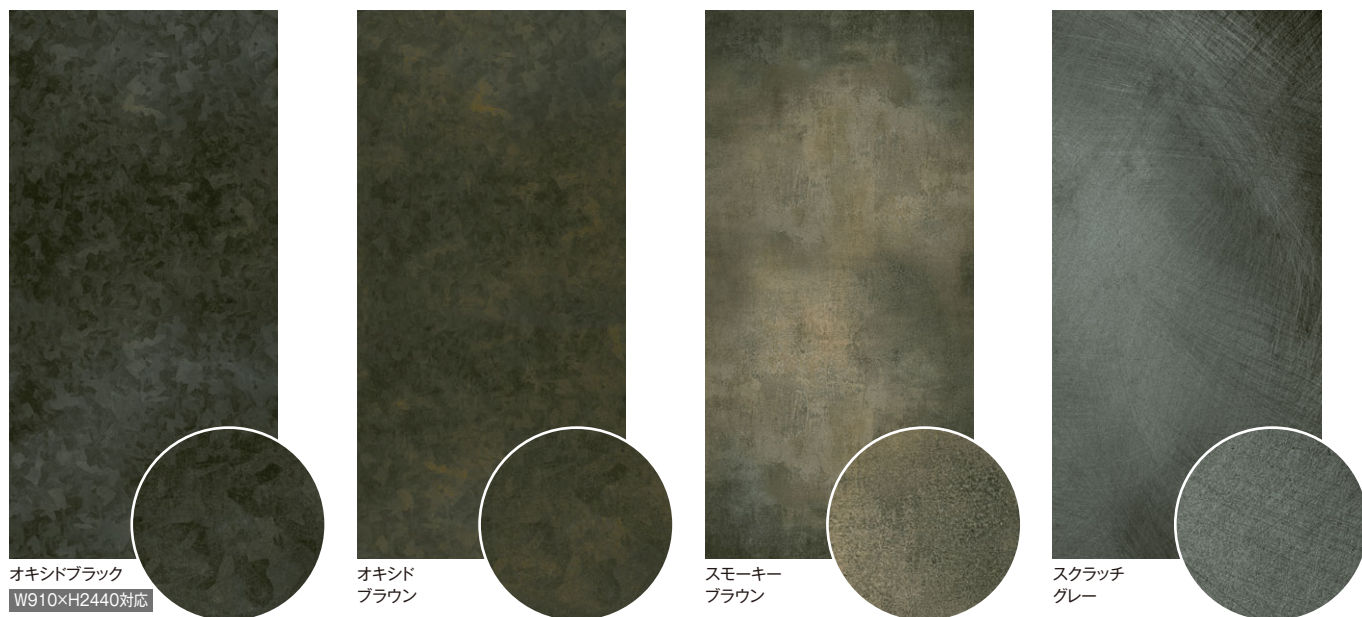

メタル

金属が持つさまざまな質感や表情を
リアルに切り取って表現

ARでシミュレーション
ボードのカラーやサイズ感が
その場で確認可能

和柄

屋外で表現しにくい和紙素材や
和モダンな自然素材を表現

メタル これまでに無い質感と独特な存在感を醸し出す「メタルシリーズ」 受注生産

オキシッドブラック
W910×H2440対応

オキシッド
ブラウン