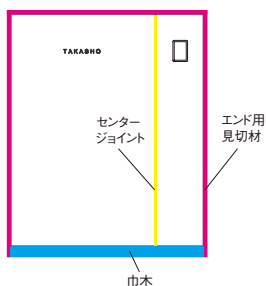

3.3㎡ 合計 ¥68,360

●価格は参考価格です。
●表示価格には消費税および組立費、施工費等は含まれておりません。

エバーアートボード	エバーアートボード 対応色一覧表	補修用 タッチアップ ペイント
P.2	P.100~101	P.103

エバーアートボード® 門袖 拾い出し例

合計 **¥155,400**

ブロック門袖 エバーアートボードプラン例

AB本体	
エバーアートボード 1820×910 マットブラック	¥22,900× 2枚
エバーアートボード 1820×910 アクティオーク	¥22,900× 1枚
見切材	
エンド用見切材 L3700 ブラック	¥ 2,000× 3本
平目地ジョイント L3700 ブラック	¥ 2,200× 1本
巾木 L3700 ブラック	¥11,500× 1本
取付部材	
コンクリートビス 4×25	¥ 26×50本
接着剤PM165-RX	¥ 2,900× 2本
両面テープ10m	¥ 1,100× 1本
笠木	
エバーアートウッド笠木 スリムライン 165幅 L20 マットブラック	¥18,100× 3本
エバーアートウッド笠木 スリムライン 165幅 キャップ	¥ 4,500× 1セット

※不陸がある場合は、不陸調整をお願いします。

平面・立面図

見切材納め

施工イメージ

笠木納まり

■エバーアートボード

サイズ	厚み(mm)	重量(kg)	価格
W910×H1820mm	t=3.0	約4	¥22,900/枚
W910×H2440mm		約5.4	¥30,900/枚

■エバーアートボード シック