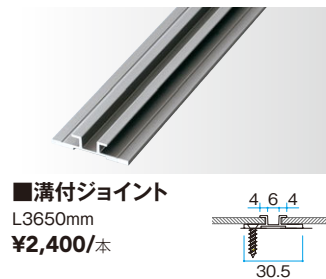

※オプションカラー塗装済み 15-30F