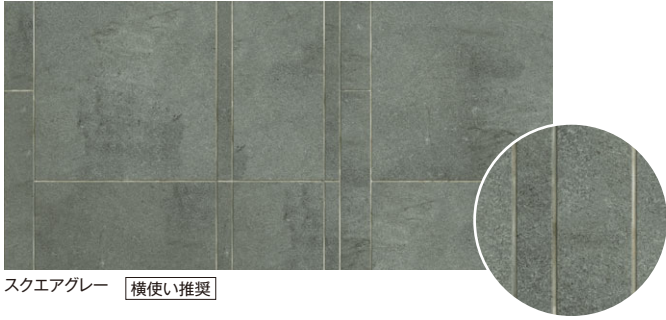

タイルドベージュ 横使い推奨 **NEW**