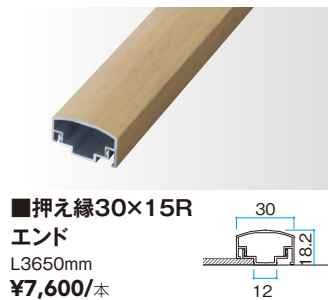

押え縁30×15R

押え縁ジョイント・キャップ

■押え縁30×15 ジョイント・キャップ

品名	価格
エンド用ジョイント	¥230/個
センター用ジョイント	
エンドキャップ	

■押え縁30×10 ジョイント・キャップ

品名	価格
エンド用ジョイント	¥230/個
センター用ジョイント	
エンドキャップ	

■押え縁30×15R ジョイント・キャップ

品名	価格
エンド用ジョイント	¥230/個
センター用ジョイント	
エンドキャップ	