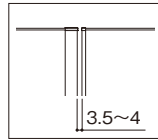

※参考基礎寸法です
※W=700、800、900(1000、1100)
※H=1200、1400、1600、1800(2000)
※( )内は柱サイズ100角の場合を示しています。詳細は左下の表をご覧ください
※〈 〉内はエバーアートウッド門扉Ⅱ 102 幅横型およびエバーアート門扉 センシア 対応可能寸法です