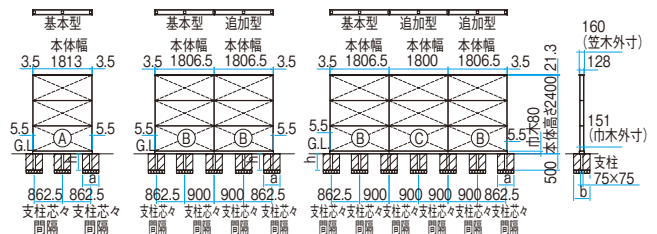

ウォールセット 寸法図

エバーアートボードウォールセット(横貼り/縦貼り)

■エバーアートボードウォールセット巾木仕様(横貼り)

H1200~H1800

H2400

■エバーアートボードウォールセット巾木仕様(縦貼り)

H1200~H1800

H2400