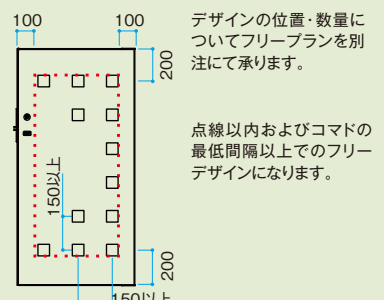

ラスティコツパー
(両開き)

エバーアートフェンス
ボードデザイン
PROEX総合カタログ2024 P.670

姿図

※小窓は柱側に入るのが基本仕様となります。

※上記以外の規格については、別途お問い合わせください。

別注にてお好みのデザインに!

※発注には「オーダーシート」(P.77)を使用してください

扉カラーバリエーション