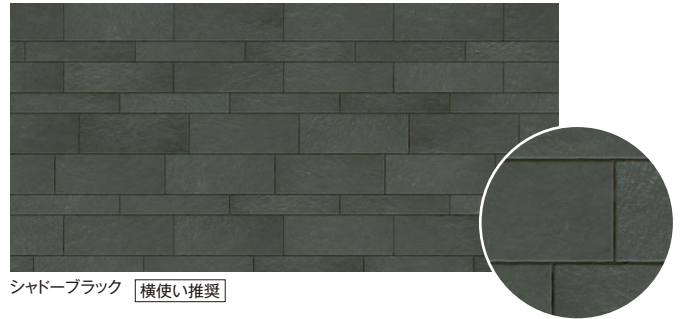

タイルドベージュ 横使い推奨 **NEW**

オリентブラック 横使い推奨 **NEW**

スクエアグレー 横使い推奨

スクエアライトグレー 横使い推奨

スクエアシルバー 横使い推奨

タイルドホワイト 横使い推奨

ナチュラル
ホワイト

シャドウブラック 横使い推奨