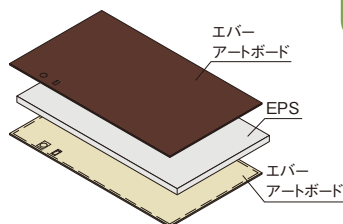

※高さ：H1200、H1400、H1600、H1800の4サイズ固定のみの取り扱いです。
※幅：W400～W900まで別注対応が可能です。

03 機能性も重視しました

柱背面のデザインがスッキリするピボットヒンジ、目線に入る天面もキレイに納まる戸当たりデザイン。ガタつきによる音を軽減させる落とし棒。細部までこだわっています。

04 軽くて丈夫なフラッシュパネル構造

EPSを芯材にしたフラッシュパネル構造。軽量で重厚感のあるユニット門扉です。