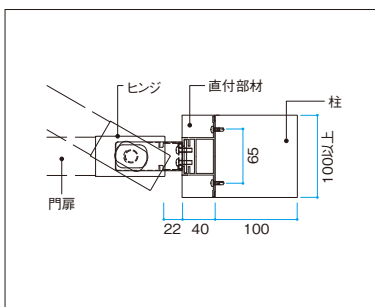

直付部材・ラッピング仕様加算額(各種共通)

呼称	ステンカラー仕様	ラッピング仕様
門柱納まり	加算なし	+¥14,400/セット
直付部材納まり	+¥14,400/セット	+¥28,800/セット

※上記の加算で各納まり、ラッピング仕様への変更が可能です

扉のカラーバリエーションに合わせてラッピングカラー3色追加

直付部材カラーバリエーション

定番カラー							受注生産カラー							下記以外のカラー別注は不可	
ラッピングカラー							アルミカラー	ラッピングカラー							
チャコール グレー	ブラウン エボニー	ダーク バイン	ナチュラル バイン	ホワイト バイン	マット ブラック	ステン カラー	ブラック エボニー	ウォール ナット	ジャラ	京町家 かきちゃ	マットダーク グレー	マットライト グレー	マット ホワイト	ラスティ コッパー	

※上記以外の規格、価格については、別途お問い合わせください。
●表示価格には消費税および組立費、施工費等は含まれておりません。