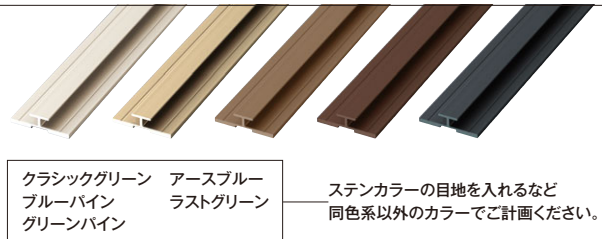

クラシックグリーン
ブルーバイン
グリーンバイン

アースブルー
ラストグリーン

ステンカラーの目地を入れるなど
同色系以外のカラーでご計画ください。

22-90B

ホワイトバイン
琉川(りゅうせん) ホワイト
マットホワイト

22-80D

アイボリーウッド
クラシックホワイト
スプリングオーク
トラバーチン
琉川(りゅうせん) 白茶
砂肌 白茶
聚楽(じゅらく) 白茶

22-75F

アクティオーク
京町家かかれいる
琉川(りゅうせん) 黄土
砂肌 黄土
聚楽(じゅらく) 黄土
わらすさ
ハニーオーク

22-70L

さらしひしぎ

19-50F

ナチュラルウッド
クラシックナチュラル
あじろ
くり樫目
なぐり

19-40H

ナチュラルバイン
ライトオーク
ライトゼブラ
チェリーオーク
オーガンウッドナチュラル

19-40D

虎ひしぎ
ブラウンエボニー
スレート
ラストブラウン
ブラウングレー

17-80F

ランダムストーンブラウン
タイルトラバーチン
赤みかげ
セビアマール
ライムストーン

15-50F

ジャラ
ジャラ細格子
アメリカンウォールナット

15-30F

ウォールナット
ジャラダークブラウン
杉皮
建仁寺すず竹
オキシコッパー
アカシア

15-30B

ダークバイン
クラシックブラウン
ダークゼブラ
角萩
ラスティコッパー
オーガンウッドダーク

09-40H

レッドウッド

25-85A

ランダムストーンホワイト
白みかげ
ホワイトマール
大谷石
グレージュ

N-70

RC
RC杉板
マットライトグレー

N-30

ブラックエボニー
チャコールグレー
墨板
京町家かきちゃ
京町家くろちゃ
京町家からちゃ
ランダムストーンブラック
マットブラック
マットダークグレー

ダークビプラート
シャインステンレス
ラスティダーク
ナツホワイト
カフェモカ
アンティークブラウン
オールドブラック
ブラックシダー

レンガの色ではなく
目地の色に合わせて
います。

●選択された商品、カラーによっては
納期がかかる場合があります。必ず納期をご確認ください。
●表示価格には消費税および組立費、施工費等は含まれておりません。

エバー
アートボード
P.2

エバー
アートボード
取付部材
P.56

エバーアート
ボード
対応色一覧表
P.100

エバーアート
ボードシック
対応色一覧表
P.102