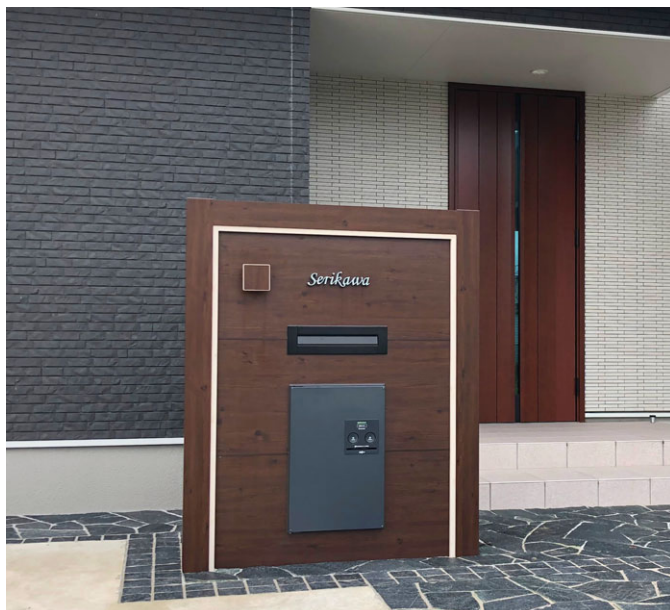

意匠となる押え材はアルミ材(アルマイト塗装色)を使用しつつ、見えないベース材には樹脂(耐熱硬質PVC)を採用することで経済的な価格を実現。

押え材			
	ステンカラー	クリアシルバー	ブロンズ
ベース材			
	ブラック	ホワイト	ブラウン
		※ベース材はベージュのみ	
	ベージュ		

●表示価格には消費税および組立費、施工費等は含まれておりません。

エバーアートボード® 20角廻り縁

門柱や壁面デザインのアクセントに