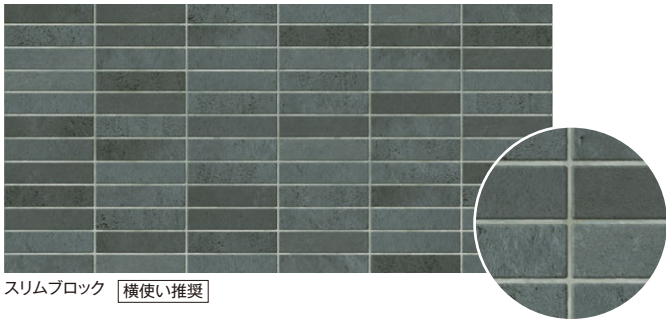

タイルドベージュ 横使い推奨 **NEW**

オリентブラック 横使い推奨 **NEW**

スクエアグレー 横使い推奨

スクエアライトグレー 横使い推奨

スクエアシルバー 横使い推奨

タイルドホワイト 横使い推奨

ナチュラル
ホワイト

シャドウブラック 横使い推奨