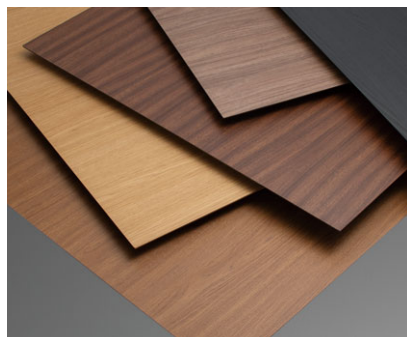

タカショーの10年保証

タカショーの10年保証とは

「エバーアートボード(部材)」「エバーこだわり竹ボード(部材)」「エバー古竹ボード(部材)」の対象商品に関して、表面の著しい変色、はがれ、割れについて下記の内容の10年保証を実施いたします。

■保証対象商品

エバーアートボード®(部材)

木柄、和柄、石柄、塗り壁、メタルカラー全アイテム

※ただし、付属するキャップ、ジョイント、見切材、エバーアートボードシックシリーズ、エバーアートボード機能門柱に付属するライト、およびビス類、金具類は対象外となります。