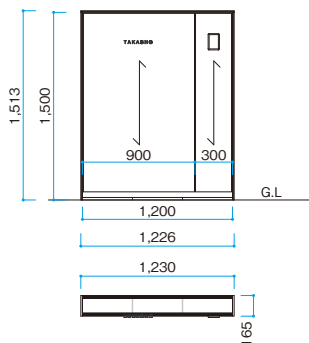

※不陸がある場合は、不陸調整をお願いします。

平面・立面図

見切材納め

施工イメージ

笠木納まり

■エバーアートボード

サイズ	厚み(mm)	重量(kg)	価格
W910×H1820mm	t=3.0	約4	¥22,900/枚
W910×H2440mm		約5.4	¥30,900/枚

■エバーアートボード シック