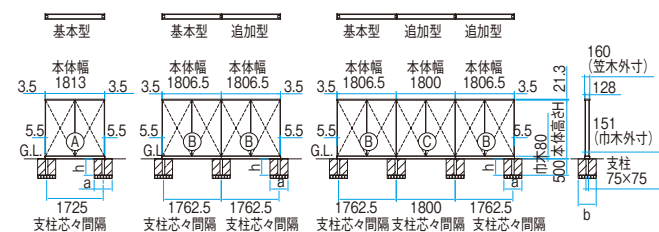

ウォールセット 寸法図

エバーアートボードウォールセット(横貼り/縦貼り)

■エバーアートボードウォールセット巾木仕様(横貼り)

H1200~H1800

H2400

■エバーアートボードウォールセット巾木仕様(縦貼り)

H1200~H1800

H2400