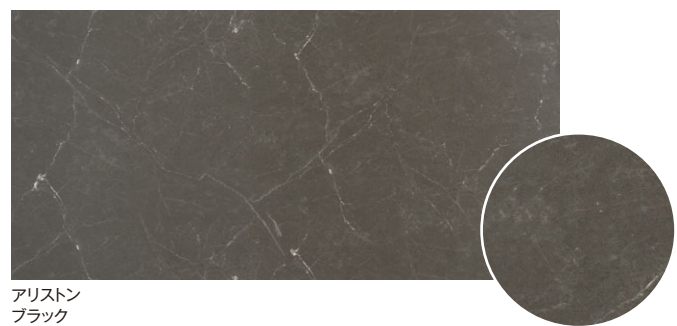

ARでシミュレーション
ボードのカラーやサイズ感が
その場で確認可能

●製造上、デザインに微小なズレが発生します。目地や柄を合わせることはできませんのでご注意ください。●選択された商品、カラーによっては納期がかかる場合があります。必ず納期をご確認ください。●見切材、POSシール、タッチアップペイント、サラドリルネジ等の対応カラーはP.102をご覧ください。●カットサンプルは有償(860円/枚 サイズ:299×147×3mm)となります。●インクジェット印刷のため、製造ロットにより若干色味に差が出る場合があります。