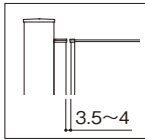

※上記以外の規格、価格については、別途お問い合わせください。
 ●表示価格には消費税および組立費、施工費等は含まれておりません。

開き門扉 寸法図

エバーアートウッド門扉Ⅱ/エバーアート門扉 センシア/エバーアートボード門扉/ロートアルミゲート 寸法図

片開き

A拡大図

※参考基礎寸法です
 ※W=700、800、900(1000、1100)
 ※H=1200、1400、1600、1800(2000)
 ※()内は柱サイズ100角の場合を示しています。詳細は下の表をご覧ください
 ※〈 〉内はエバーアートウッド門扉Ⅱ 102 幅横型およびエバーアート門扉 センシア 対応可能寸法です