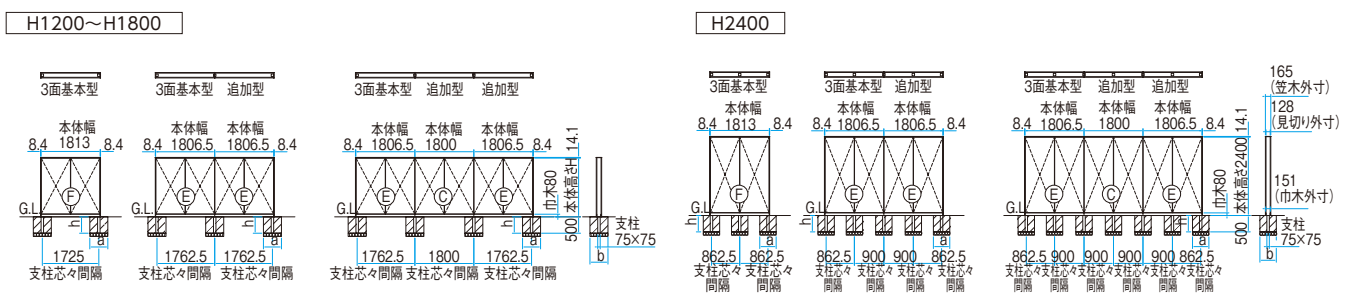

巾木セット

	高さ	a	b	h
C 連結用中間	H1200	350	350	500
E L字連結用端部	H1400	450	450	500
F 3面基本型単体	H1600	500	500	500
	H1800	550	550	500
	H2400	500	500	500

●選択された商品によっては納期がかかる場合があります。必ず納期をご確認ください。
●隣地境界を目的に設置するもので、防護柵や手すりの機能はありません。転落など重大事故が起きる恐れのある場所には設置しないでください。