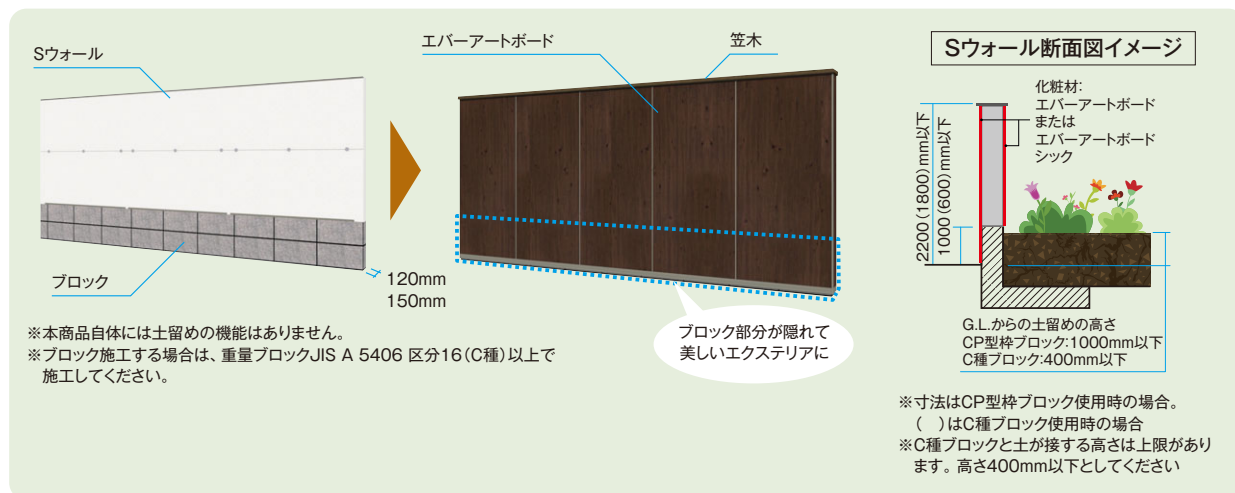

03 土留め壁※を美しく彩る ※15cmCP型枠ブロックを使用する場合のみ

ブロック部分も化粧ができるので、フェンスとは違いブロックと同面で一体感のある仕上げが可能です。

- ●12cmC種ブロック、15cmC種ブロックまたは15cmCP型枠ブロックは現場手配になります
- ●Sウォール自体に土留め機能はありませんが土台となるブロック部分に土留め機能が必要な場合は、15cmCP型枠ブロックを用いて日本建築学会「コンクリートブロック塀設計基準」に基づいた施工を推奨します
- ●C種ブロックを使った施工の場合、土とブロックが接する高さは400mmが上限となります

04 リフォームにも最適

既存ブロック塀を壊さずにフェンスの改修がスピーディーに出来るのでメッシュフェンスから完全目かくしフェンスにしたい時などにオススメです。