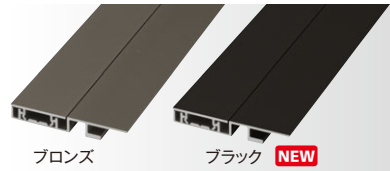

巾木

■巾木・溝カバーセット
L3700mm
¥11,500/セット
※ステンカラー、ブロンズ、ブラックのみ