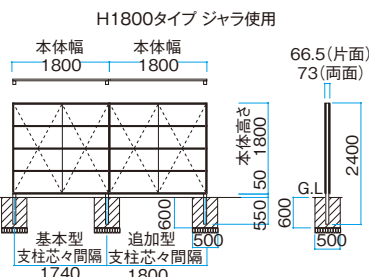

■コーナー柱セット

高さ	価格	
	片面	両面
H1800	¥47,800/セット	¥48,600/セット

*見切りなし

上記サイズ以外のセットについては当社積算課までお問い合わせください。

●価格は1セットの価格です。●本製品は、隣地境界を目的に設置するもので、転落防止柵や歩行補助手すりの機能はありません。設置場所と機能に合った製品をお選びください。●表示価格には消費税および組立費、施工費等は含まれておりません。

- エバーアートボード P.4
- エバーアートボードシック P.22
- エバーアートボードシック(レゾナンス) P.32
- エバーアートボード門扉 P.62
- ユニット商品 柄方向早見表 P.104