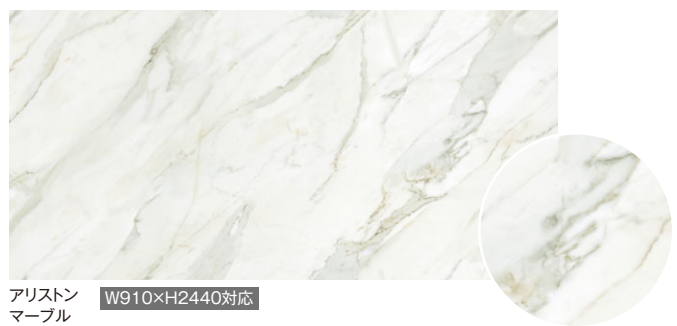

エバーアート
ボード シック
対応色一覧表
P.102

EVER ART BOARD

ARでシミュレーション
ボードのカラーやサイズ感が
その場で確認可能

エバーアートボード シック プラスターグレー

アリストン
ブラック

アリストン
マーブル W910×H2440対応

ピアンコ
マーブル

リペロ
ストーン 横使い推奨