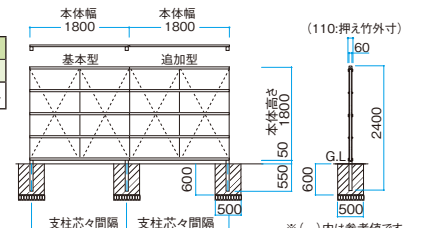

※( )内は参考値です

上記サイズ以外のセットについては当社積算課までお問い合わせください。

- ●価格は1セットの価格です。
- ●本製品は、隣地境界を目的に設置するもので、転落防止柵や歩行補助手すりの機能はありません。設置場所と機能に合った製品をお選びください。
- ●表示価格には消費税および組立費、施工費等は含まれておりません。