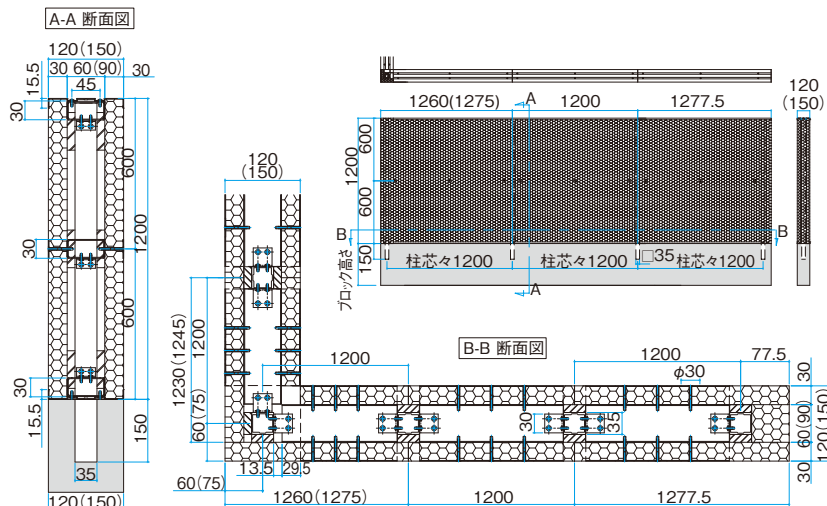

●隣地境界を目的に設置するもので、防護柵や手すりの機能はありません。転落など重大事故が起きる恐れのある場所には設置しないでください。
●ブロック施工する場合は、重量ブロックJIS A 5406 区分16(C種)以上で施工してください。