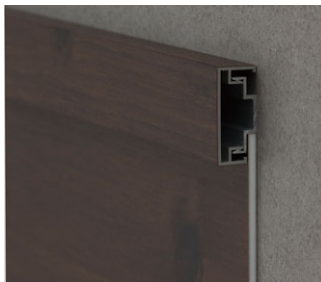

エバーアートボード® 部材

エバーアートボード® 押え縁

定番カラーバリエーション

ウォールナット ブラックエボニー ブラウンエボニー ダークパイン ナチュラルパイン ホワイトパイン レッドウッド

●上記以外のカラー（PROEX総合カタログ2024 P.208~211参照）でも対応可能ですが、約1カ月程度の納期がかかります。対応商品は本体価格の20%加算となります。詳しくはお問い合わせください

押え縁30×15

押え縁30×10

定番カラーバリエーション 下記以外のカラー別注は不可

孟宗枯竹

孟宗若竹

コマ竹

生産完了品につき、在庫をご確認ください

押え縁30×15R

押え縁ジョイント・キャップ

■押え縁30×15 ジョイント・キャップ

品名	価格
エンド用ジョイント	¥230/個
センター用ジョイント	
エンドキャップ	

■押え縁30×10 ジョイント・キャップ

品名	価格
エンド用ジョイント	¥230/個
センター用ジョイント	
エンドキャップ	

■押え縁30×15R ジョイント・キャップ

品名	価格
エンド用ジョイント	¥230/個
センター用ジョイント	
エンドキャップ	

●選択された商品、カラーによっては納期がかかる場合があります。必ず納期をご確認ください。
●表示価格には消費税および組立費、施工費等は含まれておりません。

取付方法