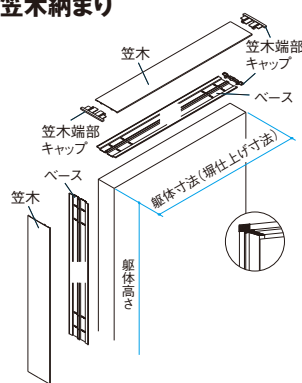

※不陸がある場合は、不陸調整をお願いします。

平面・立面図

見切材納め

施工イメージ

笠木納まり

■エバーアートボード

サイズ	厚み(mm)	重量(kg)	価格
W910×H1820mm	t=3.0	約4	¥22,900/枚
W910×H2440mm		約5.4	¥30,900/枚

■エバーアートボード シック