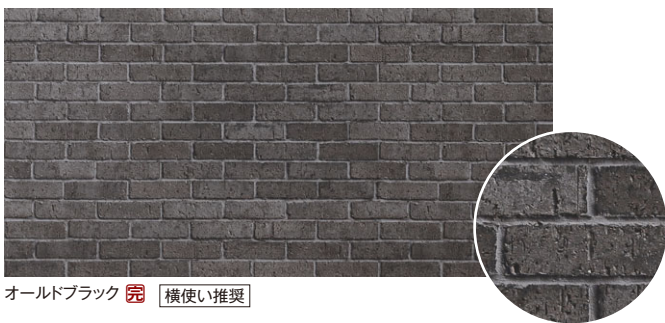

ランダムストーン
ブラウン **横使い推奨**

ランダムストーン
ホワイト **室内** **横使い推奨**

ランダムストーン
ブラック **横使い推奨**

タイルトラバーチン **室内** **横使い推奨**

ライムストーン **室内**

ナツホホワイト **不燃** **横使い推奨**

カフェモカ **横使い推奨**

アンティークブラウン **横使い推奨**