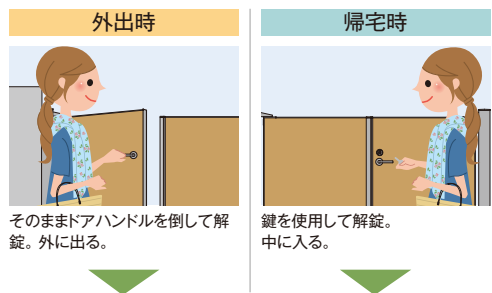

オートロックタイプの場合