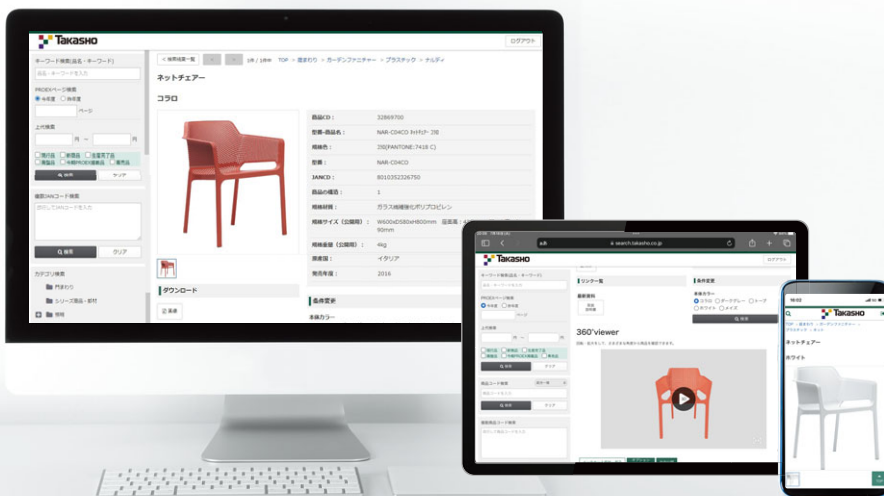

04 タカショー データバンクシステム >>

商品情報や図面・取扱説明書が簡単に見つかるデータベースサイト

詳細はこちら

POINT

スマホ & タブレットなら
検索した商品を
ARで試し置き可能!

1 さまざまな切り口で検索!

2 図面・取扱も簡単入手!

3 関連商品もすぐにアクセス!