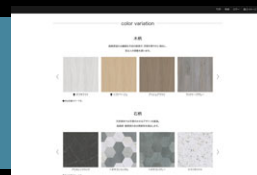

EVER ART BOARD® *Chic series*

エバーアートボード® シックシリーズ

エバーアートボードに今まで以上に
意匠性の高い、スタイリッシュ
なシックシリーズ!

OFFICIAL WEBSITE

商品詳細はホームページをご覧ください!!
<https://proex.takasho.jp/abc>