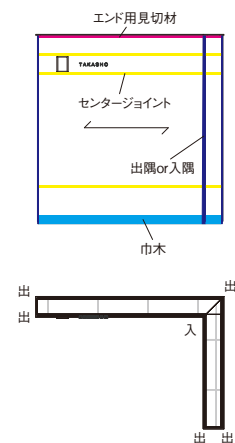

合計 **¥291,313**

ブロック門袖 エバーアートボードプラン例

AB本体			
エバーアートボード 1820×910 アリソンブラック	¥29,100×	5枚	
エバーアートボード 1820×910 プラスタグレー	¥29,100×	1枚	
見切材			
エンド用見切材 L3700 ブラック	¥ 2,000×	2本	
平地ジョイント L3700 ブラック	¥ 2,200×	5本	
出隅コーナー L3700 ブラック	¥ 3,600×	3本	
入隅コーナー L3650 ブラック	¥ 2,500×	1本	
巾木 L3700 ブラック	¥11,500×	2本	
取付部材			
コンクリートビス 4×25	¥ 26×	130本	
接着剤PM165-RX	¥ 2,900×	4本	
両面テープ10m	¥ 1,100×	3本	
笠木			
エバーアートウッド笠木 スリムライン 165幅 L20 マットブラック	¥18,100×	2本	
エバーアートウッド笠木 スリムライン 165幅 キャップ	¥ 4,500×	1セット	
エバーアートウッド笠木 スリムライン 165幅 コーナー部材	¥ 9,700×	1セット	

※不陸がある場合は、不陸調整をお願いします。

平面・立面図

見切材納め

施工イメージ

笠木納まり

展開図イメージ

笠木本体カラーバリエーション

定番カラー	ラッピングカラー				アルミカラー		受注生産カラー	ラッピングカラー		アルミカラー	
	ブラウンエボニー	ダークバイン	ナチュラルバイン	マットブラック	ブラック	ステンカラー		ブラックエボニー	ラスティコパー	ブラック	ステンカラー

エバーアートウッド® 笠木 スリムライン 165幅・210幅笠木本体

■エバーアートウッド 笠木 スリムライン 165幅笠木本体セット

サイズ	笠木本体・ベース	価格	
		ラッピングカラー	アルミカラー
L20	笠木本体: 6.6×165×L2030mm ベース: 11.5×143.8×L1924mm	¥18,100/セット	¥14,900/セット
L40	笠木本体: 6.6×165×L4030mm ベース: 11.5×143.8×L3924mm	¥36,200/セット	¥30,200/セット

笠木本体、ベース各1本、取付ビス同梱

■エバーアートウッド 笠木 スリムライン 210幅笠木本体セット

サイズ	笠木本体・ベース	価格	
		ラッピングカラー	アルミカラー
L20	笠木本体: 7×210×L2030mm ベース: 11.5×200×L1924mm	¥24,200/セット	¥20,000/セット
L40	笠木本体: 7×210×L4030mm ベース: 11.5×200×L3924mm	¥48,200/セット	¥43,300/セット

笠木本体、ベース各1本、取付ビス同梱

●価格は参考価格です。
●表示価格には消費税および組立費、施工費等は含まれておりません。