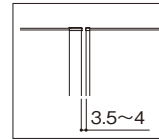

※参考基礎寸法です
※W1(親扉)=700、800、900(1000、1100)
※W2(子扉)=400、500
※H=1200、1400
※〈 〉内はエバーアートウッド門扉Ⅱ 102 幅横型およびエバーアート門扉 センシア 対応可能寸法です

柱サイズ	呼称	高さ(H)	幅(W1、W2)	基礎(DxD)
75角	H12	1200	700~900	350×350
	H14	1400		
100角	H12	1200	1000、1100	400×400
	H14	1400		
	H16	1600	700~1100	
	H18	1800		
	H20	2000		

親子開き 寸法表

柱サイズ	呼称	高さ(H)	幅(W1)	幅(W2)	基礎(DxD)
75角	H12	1200	W1(親扉) =700、800、900	W2(子扉) =400、500	350×350
	H14	1400			
100角	H12	1200	W1(親扉) =1000、1100	W2(子扉) =400、500	400×400
	H14	1400			

※親子開きの親扉(W1)が幅1000、1100の場合は柱サイズは100角になります。