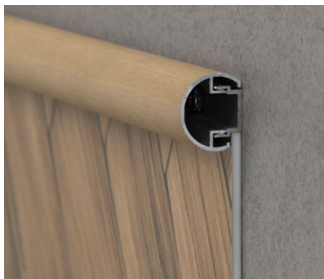

丸竹押え縁 1本使い

■丸竹押え縁
1本使い エンド
L3650mm
¥6,900/本