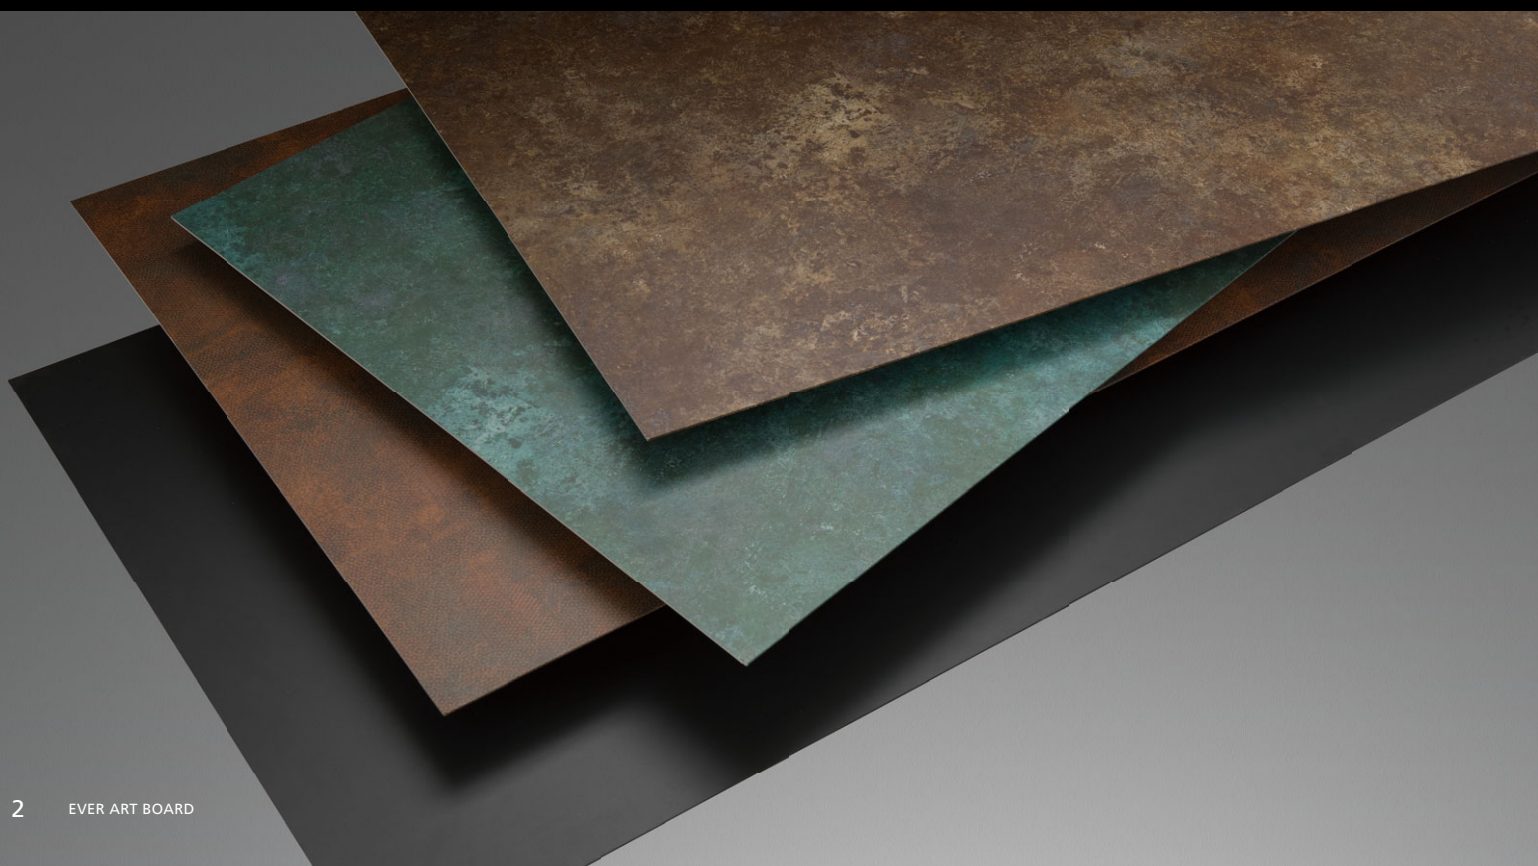

EVER ART BOARD®

さまざまなシーンでお使いいただける
リアルなテクスチャーパネルです。 **エバーアートボード®**

リアルな表情が魅力的な、高耐候性のラッピングシートを貼ったアルミ製の建材パネルです。
古くなったブロック塀のリフォームや、フェンス、天井まで、壁紙を貼り替えるように簡単に化粧可能です。
豊富なカラーラインアップで、あなたの空間に最適な1枚が必ず見つかります。

エバーアートボード® 商品特長