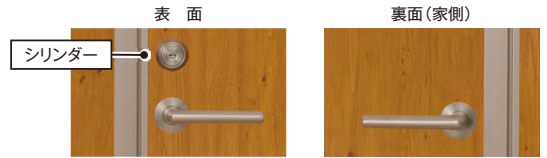

オートロック・電気式オートロック 門扉

オートロックタイプ

■オートロックタイプ

品名	加算額	
	片開き用	両開き用
エバーアートウッド門扉Ⅱ	+¥260,000/セット	+¥260,000/セット
エバーアート門扉 センシア	+¥260,000/セット	+¥260,000/セット
エバーアートボード門扉用	+¥180,000/セット	+¥180,000/セット
ロートアルミゲート用	+¥240,000/セット	+¥240,000/セット

※錠は全てレバーハンドルタイプになります ※価格については、P.65~71のレバーハンドル錠の門扉の価格に加算してください ※門柱納まりのみになります ※対象のサイズはH1800、H2000のみとなります。その他のサイズについてはお問い合わせください。ロートアルミゲートについてはH1600のみになります

※オートロックタイプにサムターンは付きません。

電気式オートロックタイプ

■電気式オートロックタイプ

品名	加算額		
	片開き用	両開き用	親子開き用
エバーアートウッド門扉Ⅱ	+¥410,000/セット	+¥410,000/セット	+¥410,000/セット
エバーアート門扉 センシア	+¥410,000/セット	+¥410,000/セット	+¥410,000/セット
エバーアートボード門扉用	+¥370,000/セット	+¥370,000/セット	+¥370,000/セット
ロートアルミゲート用	+¥390,000/セット	+¥390,000/セット	+¥390,000/セット

※錠は全てレバーハンドルタイプになります ※価格については、P.65~71のレバーハンドル錠の門扉の価格に加算してください ※ロートアルミゲートについてはH1600のみになります ※門柱納まりのみになります ※別途2線式電気錠操作盤が必要です ※電気錠は美和ロック(株)製(AL4M)を使用しています