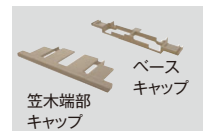

■笠木端部キャップセット