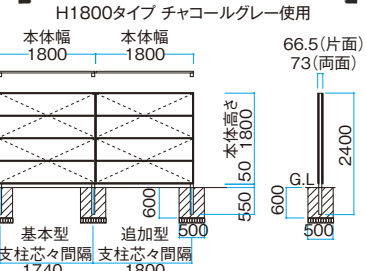

品名	仕様	柄	価格
			価格
柱かくし型用 側面カバー セット	エバーアートボード	縦柄	¥18,000/セット
		横柄	¥19,900/セット
	エバーアートボード シック	縦柄	¥24,200/セット
		横柄	¥26,100/セット
	エバーアートボード シック(レゾナンス)	縦柄	¥28,100/セット
		横柄	¥30,000/セット
塗装見切材 合計加算額			+¥5,800

※側面カバーセット(P.85)で側面をきれいに仕上げる事が可能です