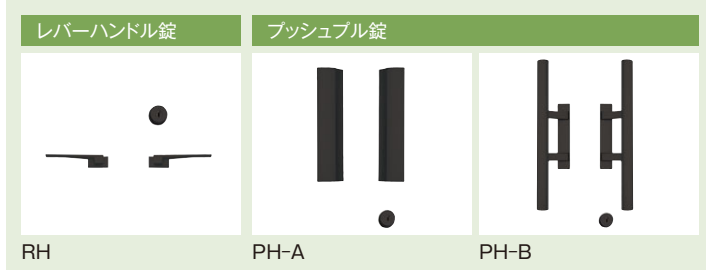

エバーアートウッド®門扉II/エバーアート門扉 センシア/エバーアートボード®門扉/ロートアルミゲート 仕様・オプション

錠前・フレーム

錠やフレームなど周辺部材にブラックカラーを追加 **NEW**

ステンカラーのみだった錠やフレームなどの周辺部材にブラックを追加しました。
ダークカラーを基調としたエクステリアの自然な仕上がりを演出します。

錠前・フレーム カラーバリエーション

※エバーアートボード門扉ラインやスリット枠はステンカラーになります