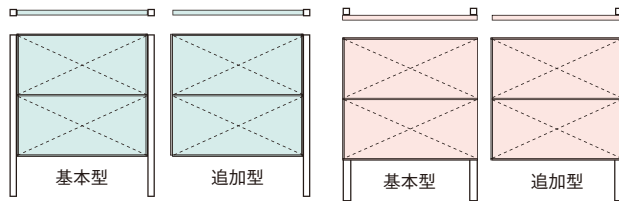

コストに合わせて片面、両面が選べます
片面仕様裏面
※画像は柱かくし型のイメージです

エバーアートボードフェンス 3型セット
チャコールグレー使用

エバーアートボードフェンス 6型セット
ジャラ使用

エバーアートボードフェンス 8型セット
杉皮使用

エバーアートボードフェンス 9型セット
琉川(りゅうせん)白茶、墨板使用

02

柱の存在感がある 柱見せ型と スリムなデザインの 柱かくし型

エバーアートボードフェンス1型セット
エバーアートボードフェンス2型セット