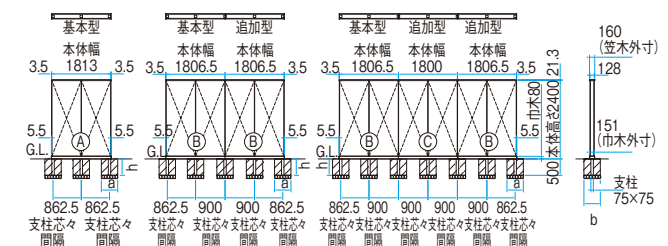

ウォールセット 寸法図

エバーアートボードウォールセット(横貼り/縦貼り)

■エバーアートボードウォールセット巾木仕様(横貼り)

H1200~H1800

H2400

■エバーアートボードウォールセット巾木仕様(縦貼り)

H1200~H1800

H2400