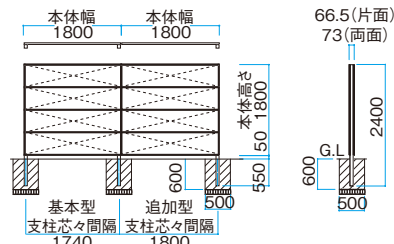

■コーナー柱セット

高さ	価格	
	片面	両面
H1800	¥47,800/セット	¥48,600/セット

※見切りなし

エバーアートボード®フェンス 2型セット

組立式 網目 PE 片面 両面 サイズ別注可 受注生産

部材は切欠加工、カット済

H1800タイプ ダークパイン使用

■エバーアートボードフェンス2型 (片面) (60角柱 / ブロンズ)