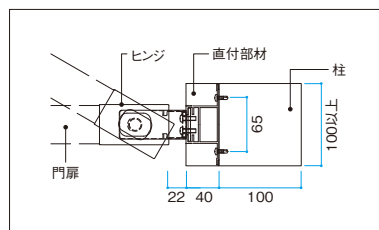

※ステンカラー（ラッピングなし）が基本仕様です。ラッピング対応も可能です。
※ラッピング仕様のカラーバリエーションはP.75をご参照ください

06 柱もラッピング可能

コーディネートにこだわるができるよう柱も別注にてラッピング仕様に変更可能です。（¥14,400の加算）

07 耐風圧強度「34m/s」相当

34m/s相当の優れた耐風圧強度を誇る安心の設計です

風速
34m/s
相当

08 安心の「5年保証」

シートの著しい変色はがれについて保証します。

※シックシリーズは除く

※保証の内容、免責事項についてはPROEX総合カタログ2024 P.1560をご覧ください。