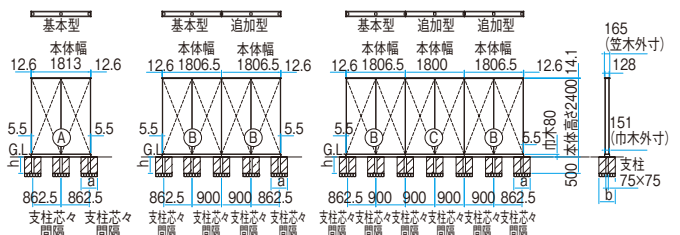

H2400

■エバーアートボードウォールセットスリムライン 巾木仕様(縦貼り)

H1200~H1800

H2400

巾木セット

	高さ	a	b	h
A 基本型単体	H1200	350	350	500
B 連結用端部	H1400	450	450	500
C 連結用中間	H1600	500	500	500
	H1800	550	550	500
	H2400	500	500	500

●選択された商品によっては納期がかかる場合があります。必ず納期をご確認ください。