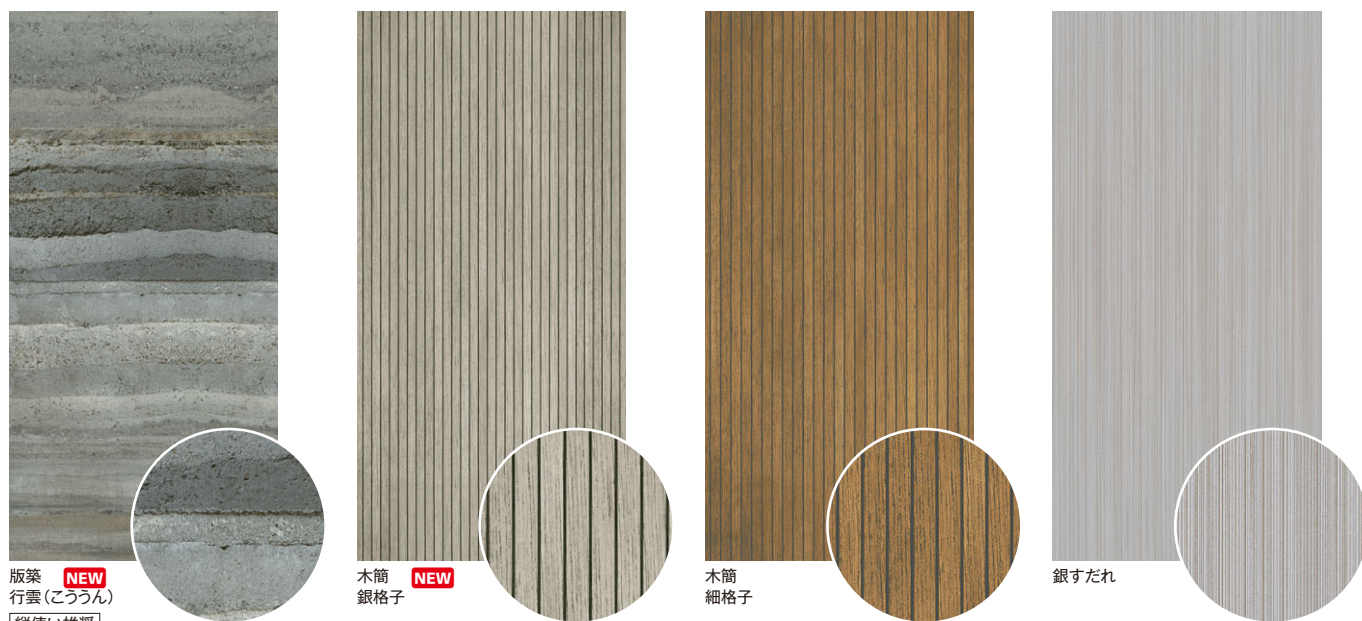

和柄 屋外で表現しにくい和紙素材や和モダンな自然素材を表現 受注生産

版築 NEW
行雲(こううん)
縦使い推奨

木筒
細格子

銀すだれ