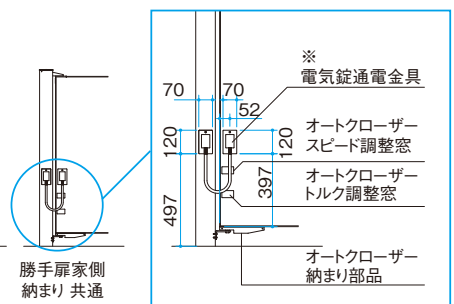

※()内はエバーアートウッド門扉Ⅱ 102幅横型およびエバーアート門扉 センシア対応可能寸法です
※オートロックタイプの対象高さサイズはH1800とH2000のみになります。その他のサイズについてはお問い合わせください

本図は右勝手内開きの内観図です
※外開きの場合は「オートクローザースピード調整窓」および「オートクローザートルク調整窓」が外側に付きます
※オートロックタイプの場合、電気錠通電金具は付きません