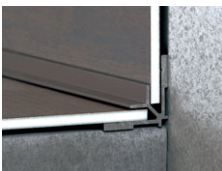

コーナージョイント

●価格は参考価格です。

●表示価格には消費税および組立費、施工費等は含まれておりません。