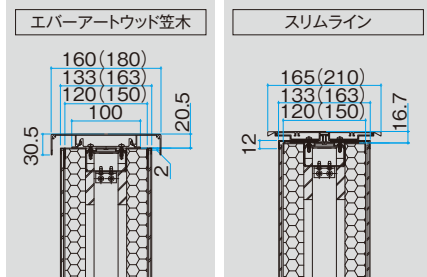

笠木の取り付けについて

笠木はエバーアートウッド笠木またはスリムラインのどちらかを選択していただけます。

Sウォール	対応商品	
	エバーアートウッド笠木	スリムライン
120幅	160幅	165幅
150幅	180幅	210幅

エバーアートウッド笠木
(PROEX総合カタログ2024 P.154) 使用イメージ

※本図はSウォール120幅
※()内寸法はSウォール150幅

エバーアートボードやセラトップストーンで美しい空間に