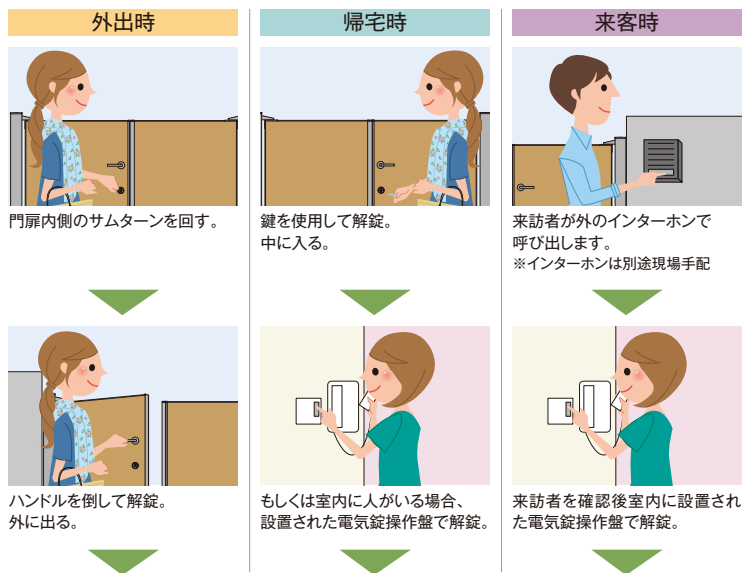

電気式オートロックタイプの場合