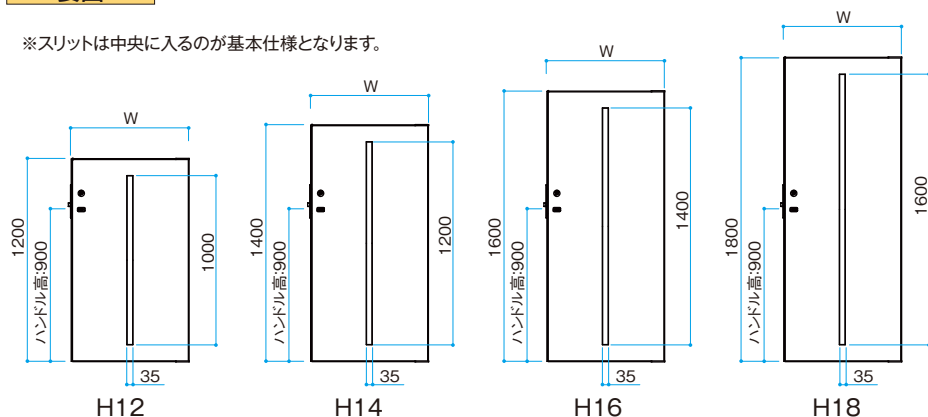

同じデザインで門扉・フェンスをコーディネート

門扉とコーディネートできるフェンスも各種ご用意しております。同一デザインでそろえると調和された門まわりになります。こちらではおすすめの組み合わせ例をご紹介します。

ブラックエボニー
(両開き)

エバーアートフェンス
ポリカデザイン
PROEX総合カタログ2024 P.672

姿図

※スリットは中央に入るのが基本仕様となります。

※上記以外の規格については、別途お問い合わせください。