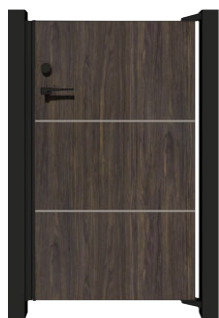

※発注には「オーダーシート」(P.77)を使用してください

扉カラーバリエーション

定番 カラー	チャコールグレー	ブラウンエボニー	ダークハイン	ナチュラルハイン	ホワイトハイン	受注生産 カラー	ブラックエボニー	ラスティコッパー	アクティオーク	トラバーチン
フレーム 対応カラー	ブラック				ステンカラー		ブラック		ステンカラー	

●別注カラーバリエーションはP.104をご参照ください ●フレームカラーは選択された扉カラーにより設定されますが、カラー変更をご希望の際は別注対応いたしますのでお問い合わせください

レバーハンドル錠	プッシュプル錠	レバーハンドル錠	直付部材	オートロック	戸当りストッパー
RH	PH-A PH-B	LA	オプション	オプション	オプション
※カラーバリエーションはブラックとステンカラー(P.74)					

エバーアートボード® 門扉 ライン

ユニット 対応 PE PS 別注可 高さ別注不可 受注生産

エバーアートボードの柄は縦方向が標準仕様です(横方向は別注対応)

CONTENTS

部材

門扉

フェンス

ブラックエボニー(片開き)

商品は右吊り元(商品写真)です。左吊り元は必ずご指定ください。