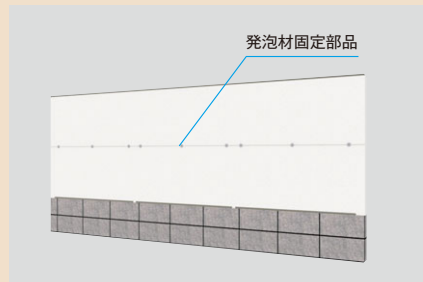

5 下地発泡材の固定

中棧に発泡材固定部品をビス止めして中央部を押さえ付けます。

納まり図

※右図はSウォールの納まり図です。Sウォール本体以外に別途、壁面仕上げ(エバーアートボード、見切材)及び笠木が必要となります
※右図はSウォール120幅
※( )内寸法はSウォール150幅