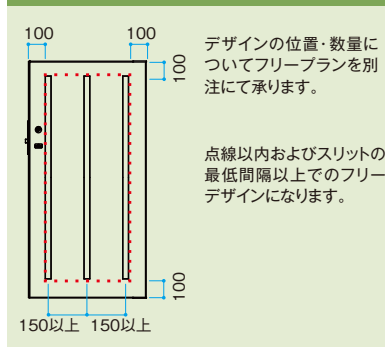

別注にてお好みのデザインに!