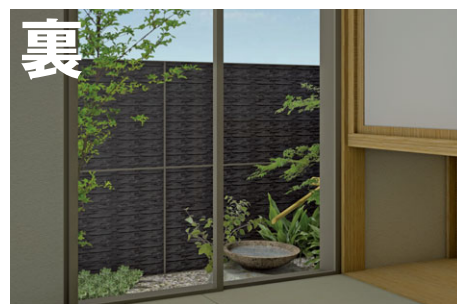

01 フラッシュパネル構造

EPSを芯材にしたフラッシュパネル構造。
軽量で重厚感のあるユニットフェンスです。

02 片面・両面が選べます

片面の場合、裏側はステングレーの
アルミ樹脂複合板になります。

03 豊富な対応カラー

(対応カラーはP.104を参照)

ボードカラーバリエーション

- ●あじろ、さらしひしぎ、虎ひしぎ、建仁寺すず竹、杉皮は縦貼りのみの取り扱いになります
- ●琉川黄土、琉川白茶、琉川ホワイト、ランダムストーン3色は横貼りのみの取り扱いになります
- ●シート柄に目地のあるデザインは正確に揃えることはできませんのでご注意ください
- ●詳しいカラーバリエーションはP.104をご参照ください。

- ●横使い・推奨の柄は横貼りのみ、縦使い・推奨の柄は縦貼りのみの取り扱いになります
- ●詳しいカラーバリエーションはP.106をご参照ください

04 最大高さH2400に対応

見切目地が横に入る横貼りと縦に入る縦貼りの2タイプ。縦貼り型(2型)は最大高さH2400をご用意しました。

05 エバーアートボードを表裏で変えることも可能です

建物のスタイルや室内から見える風景に合わせてエバーアートボードのテクスチャーを選択することができ、さまざまなシーンに合わせたデザインが可能です。

建物や街並みに配慮した壁面づくりに

室内のテイストに合わせてテクスチャーを選ぶ

06 90°コーナーにも対応

基本型・追加型・コーナー型の3タイプがあります。
コーナーの柱にもテクスチャーが入ります。

07 ポスト・サイン・照明などが取り付け可能に(別注対応)

エバーアートボードユニットフェンス 埋め込みポスト仕様(別注)を使用すると、ポスト・サイン・照明などが取り付け可能になります。

※サイン・ポストの対応はPROEX総合カタログ2024「エバーアートボードユニット門袖 埋め込みポスト仕様(P.89)」をご覧ください。
※最大高さはH1800までの対応となります