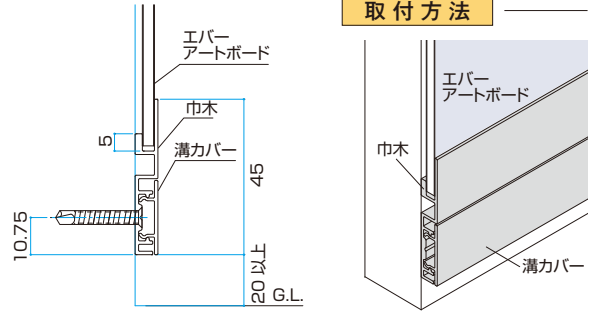

取付方法

コーナー—体型見切材