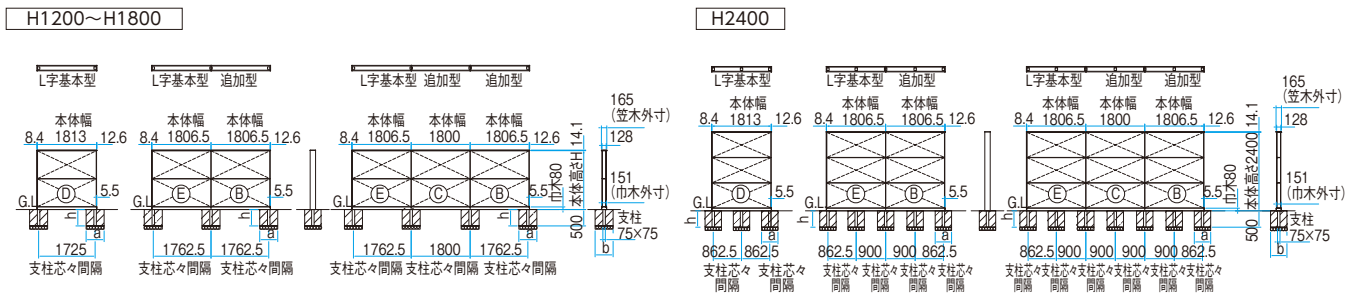

エバーアートボードウォールセットスリムラインL字納まり (横貼り/縦貼り)

■エバーアートボードウォールセットスリムラインL字納まり 巾木仕様 (横貼り)