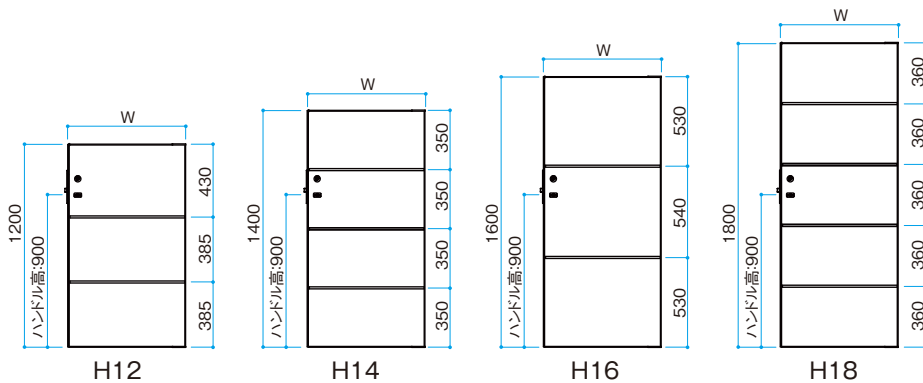

門扉とコーディネートできるフェンスも各種ご用意しております。
同一デザインでそろえると調和された門まわりになります。
こちらではおすすめの組み合わせ例をご紹介します。

ラスティコッパー
(両開き)

エバーアートフェンス
ボードデザイン
PROEX総合カタログ2024 P.670

姿図

別注にてお好みのデザインに!

テクスチャーの向きを別注にて承ります。

※各ブロックでテクスチャーの向き(縦・横)が指定可能。

※各ブロック毎にはいる目地の場所は変更不可。