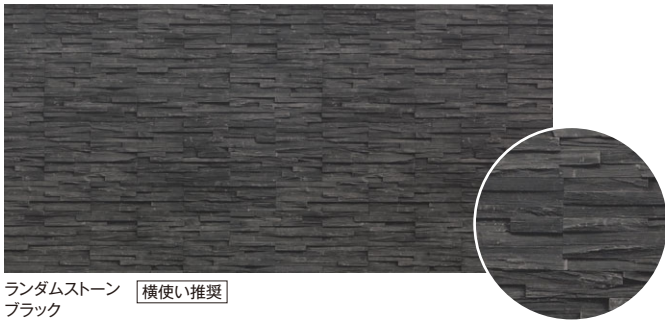

ランダムストーン
ブラウン **横使い推奨**