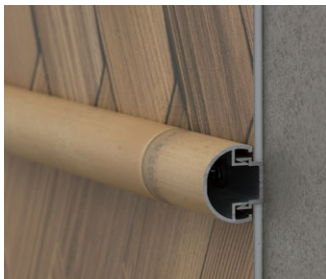

■丸竹押え縁
1本使い センター
L3650mm
¥6,900/本