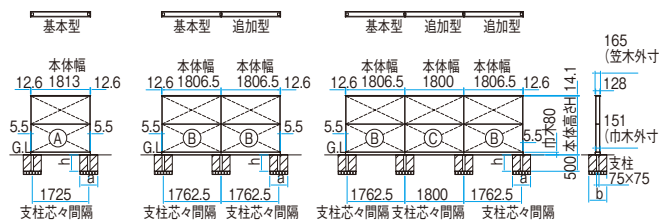

エバーアートボードウォールセットスリムライン(横貼り/縦貼り)

■エバーアートボードウォールセットスリムライン 巾木仕様(横貼り)

H1200~H1800

H2400