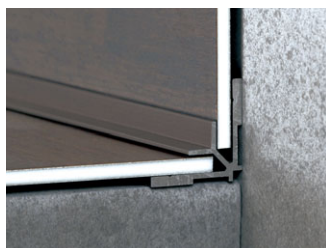

※不燃仕様の基材はアルミ板となります

■ボード断面図

●選択された商品、カラーによっては納期がかかる場合があります。必ず納期をご確認ください。
●表示価格には消費税および組立費、施工費等は含まれておりません。

エバー アートボード	カラー バリエーション	10年保証
P.2	P.4	P.108

エバーアートボード® 部材

エバーアートボード® 見切材

エンド用見切材

コーナージョイント