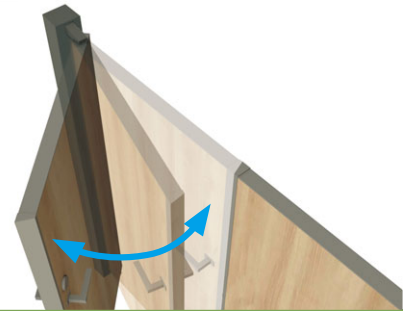

エバーアートウッド®門扉II/エバーアート門扉 センシア/エバーアートボード®門扉/ロートアルミゲート オートロック・電気式オートロック 門扉

守られている安心感をつくる
クローザー・オートロック機能付き門扉を可能にしました

手をそえなくても門扉を開ければ自動で閉まるオートクローザー。閉め忘れを防止してくれます。

対応門扉

- 
 エバーアートウッド門扉II
 ▶PROEX総合カタログ
 2024 P.4
- 
 エバーアート門扉 センシア
 ▶PROEX総合カタログ
 2024 P.14
- 
 エバーアートボード門扉
 ▶P.62
- 
 ロートアルミゲート
 ▶PROEX総合カタログ
 2024 P.30