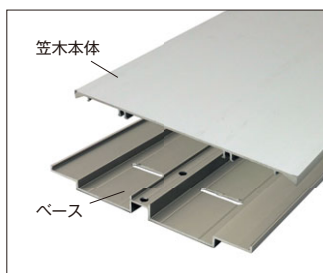

エバーアートウッド® 笠木 スリムライン 165幅・210幅笠木本体

■エバーアートウッド 笠木 スリムライン 165幅笠木本体セット

サイズ	笠木本体・ベース	価格	
		ラッピングカラー	アルミカラー
L20	笠木本体: 6.6×165×L2030mm ベース: 11.5×143.8×L1924mm	¥18,100/セット	¥14,900/セット
L40	笠木本体: 6.6×165×L4030mm ベース: 11.5×143.8×L3924mm	¥36,200/セット	¥30,200/セット

笠木本体、ベース各1本、取付ビス同梱

■エバーアートウッド 笠木 スリムライン 210幅笠木本体セット

サイズ	笠木本体・ベース	価格	
		ラッピングカラー	アルミカラー
L20	笠木本体: 7×210×L2030mm ベース: 11.5×200×L1924mm	¥24,200/セット	¥20,000/セット
L40	笠木本体: 7×210×L4030mm ベース: 11.5×200×L3924mm	¥48,200/セット	¥43,300/セット

笠木本体、ベース各1本、取付ビス同梱

●価格は参考価格です。
●表示価格には消費税および組立費、施工費等は含まれておりません。