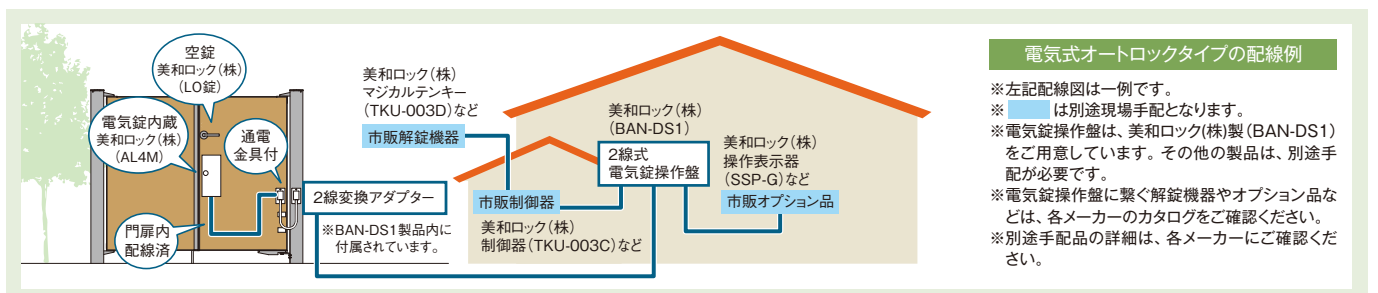

オートロックタイプの場合

自動的に扉が閉まり、施錠される

電気式オートロックタイプの場合

自動的に扉が閉まり、施錠される

オートロック・電気式オートロック 門扉

オートロックタイプ

■オートロックタイプ

品名	加算額	
	片開き用	両開き用
エバーアートウッド門扉Ⅱ	+¥260,000/セット	+¥260,000/セット
エバーアート門扉 センシア	+¥260,000/セット	+¥260,000/セット
エバーアートボード門扉用	+¥180,000/セット	+¥180,000/セット
ロートアルミゲート用	+¥240,000/セット	+¥240,000/セット