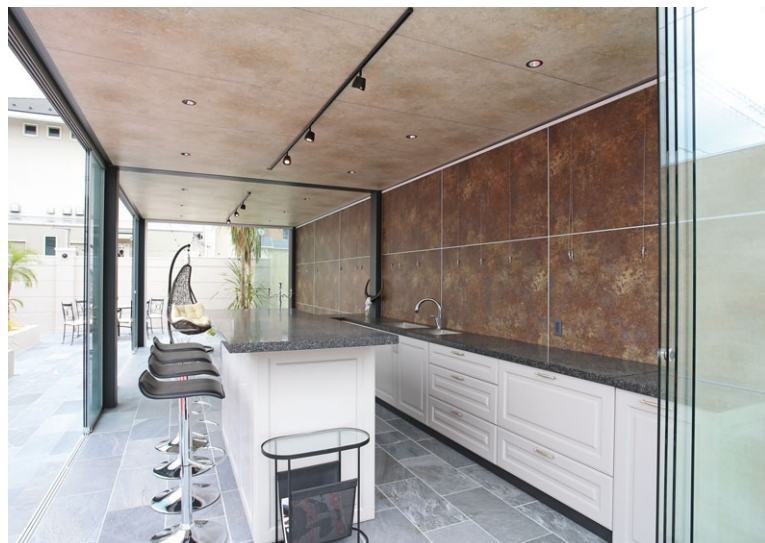

エバーアートボード 内天井:トラバーチン ▶P.13 壁面:ラストブラウン ▶P.15
オールグラスポーチII スライドシステム マットブラック

テラス

ホームリゾートの空間に

明るく快適なテラス空間の天井や壁を、エバーアートボードでデザイン。
それぞれの空間の雰囲気に合わせて、カラーを選択することが可能です。
ホワイトで構成された、優しい灯りに包まれた空間も美しく仕上がりました。
さまざまな組み合わせで表情の違いを出して、個性的な空間に仕上げることができます。

●写真は施工イメージとなります。商品の最新仕様と一部異なる箇所がございますのでご了承ください。