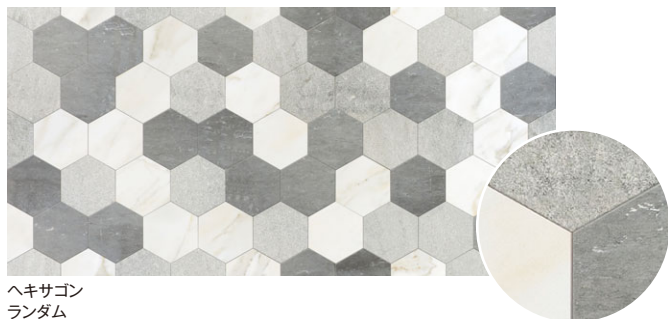

テラゾ
ホワイト

ヘキサゴン
ランダム

OFFICIAL WEB SITE
商品詳細はホームページをご覧ください!!
<https://proex.takasho.jp/abc>

基本サイズ
W910×H1820mm
W910×H2440mm
厚さは3mm

アリストンマーブル
オールドコンクリート
プラスターブラック
プラスターグレーのみ
W910×H2440mm
サイズに対応

価格
¥29,100/枚
(¥39,800/枚)

※( )内は
910×2440の
価格です

●製造上、デザインに微小なスレが発生します。目地や柄を合わせることはできませんのでご注意ください。●選択された商品、カラーによっては納期がかかる場合があります。必ず納期をご確認ください。●見切材、POSシール、タッチアップペイント、サドルリネジ等の対応カラーはP.102をご覧ください。●カットサンプルは有償(860円/枚 サイズ:299×147×3mm)となります。●インクジェット印刷のため、製造ロットにより若干色味に差が出る場合があります。●表示価格には消費税および組立費、施工費等は含まれておりません。