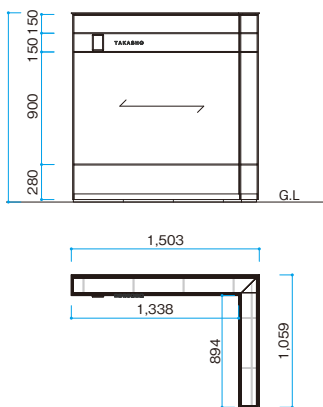

合計 **¥291,313**

ブロック門袖 エバーアートボードプラン例

AB本体			
エバーアートボード 1820×910 アリソンブラック	¥29,100×	5枚	
エバーアートボード 1820×910 プラスタグレー	¥29,100×	1枚	
見切材			
エンド用見切材 L3700 ブラック	¥ 2,000×	2本	
平地ジョイント L3700 ブラック	¥ 2,200×	5本	
出隅コーナー L3700 ブラック	¥ 3,600×	3本	
入隅コーナー L3650 ブラック	¥ 2,500×	1本	
巾木 L3700 ブラック	¥11,500×	2本	
取付部材			
コンクリートビス 4×25	¥ 26×	130本	
接着剤PM165-RX	¥ 2,900×	4本	
両面テープ10m	¥ 1,100×	3本	
笠木			
エバーアートウッド笠木 スリムライン 165幅 L20 マットブラック	¥18,100×	2本	
エバーアートウッド笠木 スリムライン 165幅 キャップ	¥ 4,500×	1セット	
エバーアートウッド笠木 スリムライン 165幅 コーナー部材	¥ 9,700×	1セット	

※不陸がある場合は、不陸調整をお願いします。

平面・立面図

見切材納め

施工イメージ

笠木納まり

展開図イメージ

笠木本体カラーバリエーション

定番カラー	ラッピングカラー				アルミカラー		受注生産カラー	ラッピングカラー		アルミカラー	
	ブラウンエボニー	ダークバイン	ナチュラルバイン	マットブラック	ブラック	ステンカラー		ブラックエボニー	ラスティコパー	ブラック	ステンカラー

エバーアートウッド® 笠木 スリムライン 165幅・210幅笠木本体

■エバーアートウッド 笠木 スリムライン 165幅笠木本体セット

サイズ	笠木本体・ベース	価格	
		ラッピングカラー	アルミカラー
L20	笠木本体: 6.6×165×L2030mm ベース: 11.5×143.8×L1924mm	¥18,100/セット	¥14,900/セット
L40	笠木本体: 6.6×165×L4030mm ベース: 11.5×143.8×L3924mm	¥36,200/セット	¥30,200/セット

笠木本体、ベース各1本、取付ビス同梱

■エバーアートウッド 笠木 スリムライン 210幅笠木本体セット

サイズ	笠木本体・ベース	価格	
		ラッピングカラー	アルミカラー
L20	笠木本体: 7×210×L2030mm ベース: 11.5×200×L1924mm	¥24,200/セット	¥20,000/セット
L40	笠木本体: 7×210×L4030mm ベース: 11.5×200×L3924mm	¥48,200/セット	¥43,300/セット

笠木本体、ベース各1本、取付ビス同梱

●価格は参考価格です。
●表示価格には消費税および組立費、施工費等は含まれておりません。