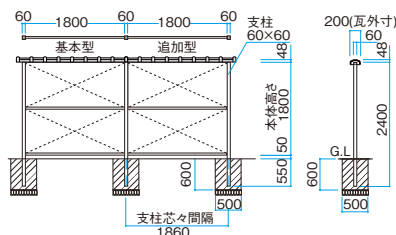

エバーアートボード®フェンス 9型セット/オプションアイテム

ARでシミュレーション
正確な商品サイズで確認可能

ボードカラーバリエーション

●詳しいカラーバリエーションはP.104をご参照ください

柱カラーバリエーション

瓦カラーバリエーション

●柱は左記以外のカラーでも対応可能ですが、約1カ月程度の納期がかかります。対応商品は本体価格の20%加算となります。詳しくはお問い合わせください

エバーアートボード®フェンス 9型セット

組立式 PE 片面 両面 サイズ別注可 受注生産

部材は仮穴加工、カット済

上部:琉川(りゅうせん)白茶、下部:墨板/アル銘瓦:ガンメタリック使用

上記サイズ以外のセットについては当社積算課までお問い合わせください。

■エバーアートボードフェンス9型(片面)(60角柱/ラッピングカラー)

サイズ(mm)		仕様	W1920	W1860	品名	価格
フェンス本体(1枚)	60角柱		基本型(両柱)	追加型(片柱)		
H1800	ラッピング	エバーアートボード	¥281,600	¥260,800	裏面カバーセット	¥28,200/セット

※片面の場合、裏面カバーセット(P.85)で胸線を目かくしすることも可能です

■エバーアートボードフェンス9型(両面)(60角柱/ラッピングカラー)

サイズ(mm)		仕様	W1920	W1860
フェンス本体(1枚)	60角柱		基本型(両柱)	追加型(片柱)
H1800	ラッピング	エバーアートボード	¥349,800	¥327,900

■コーナー柱セット

高さ	価格	
	片面	両面
H1800	¥47,800/セット	¥48,600/セット

※見切りなし

エバーアートボード®フェンス用 オプションアイテム

PE

コーナー柱セット

高さ別注可 受注生産

すき間を作らない美しいコーナーを実現。
対応角度も広く多彩なデザインに対応します。

※フェンスのカラーバリエーションに対応した色を指定してください。アルミ枠材はアルミカラー(ステンカラー・ブラック)になります
※シート柄に目地があるデザインは正確に揃えることができませんのでご注意ください
※選択された商品によっては納期がかかる場合があります。必ず納期をご確認ください

側面カバーセット

■側面カバーセット(柱かくし型用)

品名	部品内容	仕様	柄	価格
ボードフェンス 柱かくし型用 側面カバーセット	・エバーアートボード W68×H1800×2枚 ・見切材 L=1800×4本 L=73×4本 ・小頭皿ドリルビス 4×16 ×24本	エバーアートボード	縦柄	¥18,000/セット
		エバーアートボード	横柄	¥19,900/セット
		エバーアートボードシック	縦柄	¥24,200/セット
		エバーアートボードシック	横柄	¥26,100/セット
		エバーアートボードシック(レゾナンス)	縦柄	¥28,100/セット
		横柄	¥30,000/セット	
		塗装見切材合計加算額		+¥5,800

※片面仕様に取り付ける場合は切詰加工が必要です

裏面カバーセット

■裏面カバーセット(柱見せ・柱かくし型兼用)

品名	部品内容	価格
ボードフェンス用 裏面カバーセット	・エバーアートボードW900×H1800×2枚 ・ボード固定用皿ドリルビス 4×16×20本	¥28,200/セット

※エバーアートボードカラーはステンカラーのみとなります

●価格は1セットの価格です。●本製品は、隣地境界を目的に設置するもので、転落防止柵や歩行補助手すりの機能はありません。設置場所と機能に合った製品をお選びください。●表示価格には消費税および組立費、施工費等は含まれておりません。

エバーアートボード P.4
エバーアートボード 門扉 P.62
ユニット商品 柄方向早見表 P.104