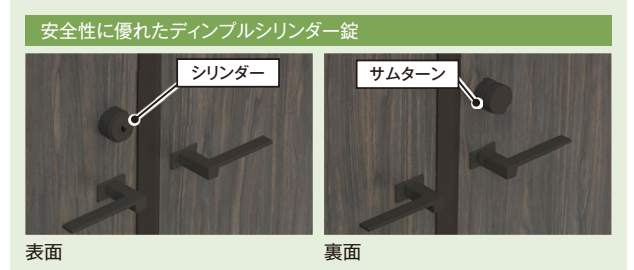

エバーアートウッド®門扉II/エバーアート門扉 センシア/エバーアートボード®門扉/ロートアルミゲート 仕様・オプション

錠前・フレーム

錠やフレームなど周辺部材にブラックカラーを追加 **NEW**

ステンカラーのみだった錠やフレームなどの周辺部材にブラックを追加しました。
ダークカラーを基調としたエクステリアの自然な仕上がりを演出します。

錠前・フレーム カラーバリエーション

※エバーアートボード門扉ラインやスリット枠はステンカラーになります