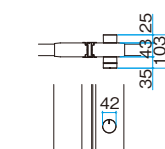

■サムターン

※上記以外の規格、価格については、別途お問い合わせください。
●表示価格には消費税および組立費、施工費等は含まれておりません。