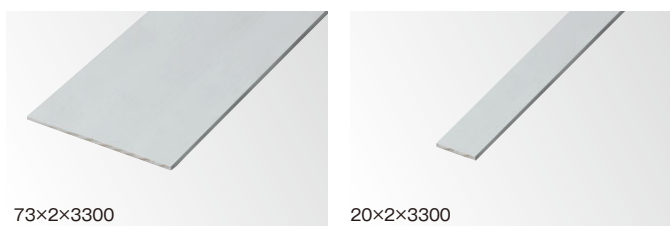

ボード接続用部材

■アルミフラットバー

サイズ(mm)	カラー	コード	価格	
73×2	L3300	シルバー	00207558	¥4,000/本
20×2	L3300	シルバー	00207565	¥1,700/本

接着剤

エバーアートボードと下地の固定用

■エバーアートボード用接着剤

呼称	コード	価格	
PM165-RX	333ml	41515100	¥2,900/本
Sウォール接着剤エフレックス	333ml	00143580	¥3,100/本

※コンクリート、木材、金属多用途接着剤
※EPSには必ず「Sウォール接着剤エフレックス」をご使用ください
※使用目安: ピード塗布 2m²/本、全面塗布2m²/3本
※カートリッジ式ですので市販のガンをご用意ください

両面テープ

エバーアートボードとの仮留めに使用

■41516800 エバーアートボード両面テープ 1巻入

20×1.1×10m
¥1,100/巻

■00025053 エバーアートボード両面テープ 10巻入

20×1.1×10m
¥11,100/セット

シーリング材

エバーアートボードを突き合わせ施工する際に使用

■POSシール 333ml

333ml
¥2,900/本
全9色対応
全10色対応
アンバー、ダークアンバー、ニューアンバー、ブラック、グレー、ライトグレー、ベージュ、ホワイト、アイボリー、ダークアイボリー
※エバーアートボードとのカラー合わせはP.100~101の対応表をご覧ください

プライマー

モルタル、ALCなど比較のり材質表面の強化。シーリング材の接着性も高めます。

■プライマー

呼称	コード	価格	
PM165RX/POS シール用プライマー	150g	41511300	¥3,200/缶
	500g	41512000	¥7,200/缶
エフレックス用プライマー	100g	46184400	¥1,700/缶
	500g	46185100	¥4,400/缶

接着剤の種類に合わせてご使用ください

施工・使用上の注意

●接着する場合は、接着剤と両面テープを併用して貼り付け、圧着してください。その際、両面テープは仮留めとしてお使いいただき、接着剤は弾性の接着剤をご使用ください。●本工法による仕上げ面は、上表の副資材を使用した場合においても、多少のゆがみが認識される可能性があります。

メンテナンス

色を指定してください

■エバーアートウッド/エバーアートボード補修用タッチアップペイント

13ml ¥3,100/個
※補修用タッチアップペイントの詳細はP.103をご覧ください

●表示価格には消費税および組立費、施工費等は含まれておりません。

■エバーアートウッド補修用タックシール280幅

¥3,800/m
※強粘着性の外装用のノリを使用
※対応カラーの詳細はP.100~101をご覧ください