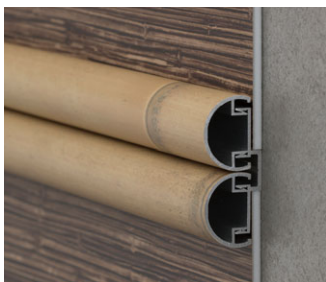

■丸竹押え縁
1本使い エンド
L3650mm
¥6,900/本

■丸竹押え縁
1本使い センター
L3650mm
¥6,900/本

丸竹押え縁 2本使い

■丸竹押え縁
2本使い エンド
L3650mm
¥13,100/本

■丸竹押え縁
2本使い センター
L3650mm
¥13,100/本

押え縁 半割竹

■押え縁半割竹
エンド
L3650mm
¥8,000/本

■押え縁半割竹
センター
L3650mm
¥8,000/本