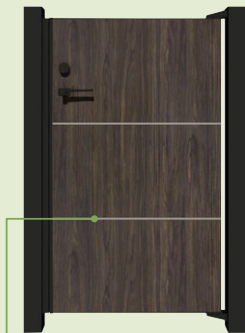

見切材のラインが、インテリアの室内ドアのような洗練されたデザイン。
※エバーアートボードのテクスチャーは縦方向を標準仕様、横方向は別注仕様となります

スリット