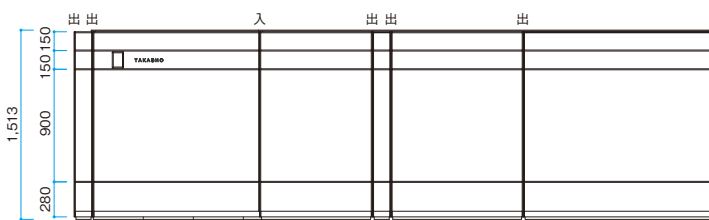

展開図イメージ

笠木本体カラーバリエーション

定番カラー	ラッピングカラー				アルミカラー		受注生産カラー	ラッピングカラー		アルミカラー	
	ブラウンエボニー	ダークバイン	ナチュラルバイン	マットブラック	ブラック	ステンカラー		ブラックエボニー	ラスティコパー	ブラック	ステンカラー