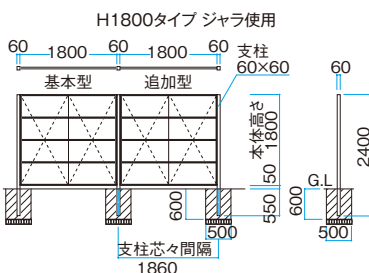

エバーアートボード®フェンス 6型セット

組立式 対応 PE 片面 両面 サイズ別注可 受注生産

部材は切欠加工、カット済