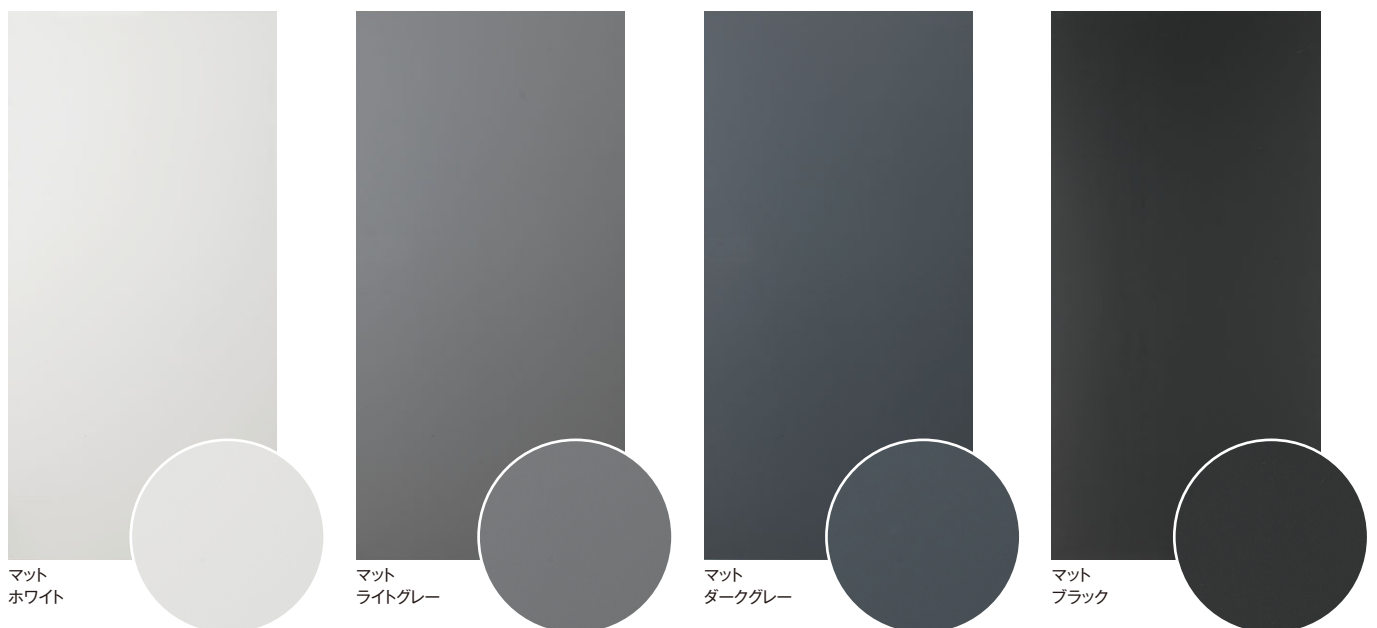

12色

メタルカラー

金属特有の素材感がデザインの幅を広げます。ライトアップさせることで、日中とは異なる表情が生まれます。

金属のような重厚感のあるテクスチャー。スタイリッシュでモダンな空間に最適です。シックな色合いで和風空間にも違和感なく溶け込みます。

▶ マットダークグレー

▶ グリッターシルバー

▶ オキシ銅パー

▶ ラストグリーン

金属の深みと変化のある質感を再現。
モダンで重厚感のある空間を演出。

メタルカラー 金属のような重厚感のあるテクスチャー。スタイリッシュでモダンな空間に

室内 このマークのあるカラーは室内専用ボードに対応可能
W920×H1830 / W920×H2440 両サイズあります (P.61参照)

● 選択された商品、カラーによっては納期がかかる場合があります。必ず納期をご確認ください。

EVER ART BOARD®.COLOR VARIATION