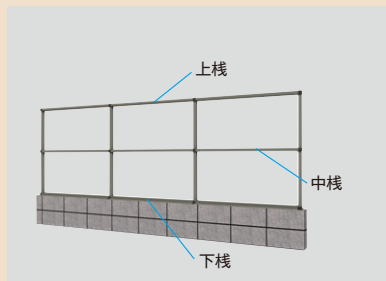

2 横棧の設置

埋め込んだ柱の内々に横棧を上中下3本柱に取付ます。