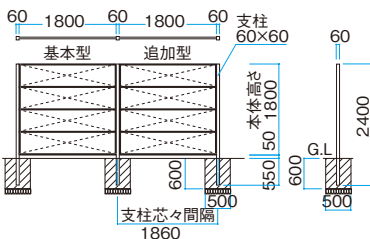

●選択されたカラーによっては納期がかかる場合があります。必ず納期をご確認ください

●柱は上記以外のカラーでも対応可能ですが、約1カ月程度の納期がかかります。対応商品は本体価格の20%加算となります。詳しくはお問い合わせください

エバーアートボード®フェンス 1型セット

組立式 網目 PE 片面 両面 サイズ別注可 受注生産

部材は切欠加工、カット済

H1800タイプ ダークパイン使用

■エバーアートボードフェンス1型 (片面) (60角柱 / ラッピングカラー)