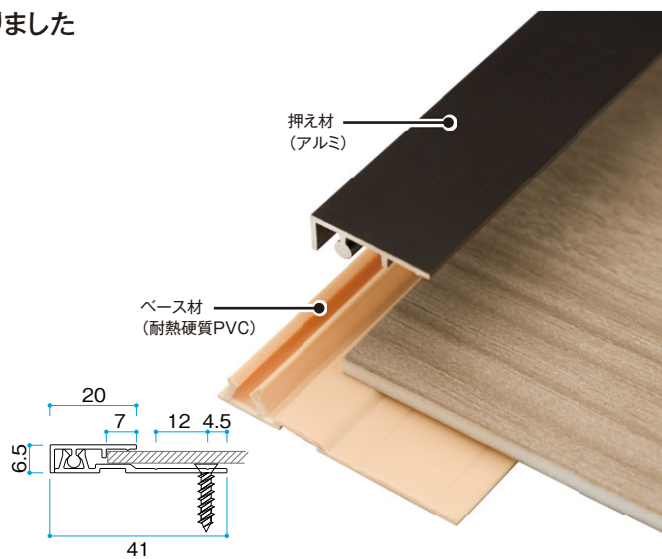

レンガの色ではなく
目地の色に合わせて
います。

●選択された商品、カラーによっては
納期がかかる場合があります。必ず納期をご確認ください。
●表示価格には消費税および組立費、施工費等は含まれておりません。

エバー
アートボード
P.2

エバー
アートボード
取付部材
P.56

エバーアート
ボード
対応色一覧表
P.100

エバーアート
ボードシック
対応色一覧表
P.102

エバーアートボード® 部材

かんごうしき エバーアートボード® 嵌合式見切材

施工が難しかった【4辺が塞がれた空間】の施工が簡単になりました

■嵌合式見切材
押え材 (L3700mm×1)
+ベース材 (L1850mm×2)
¥2,700/セット

01 施工しやすい嵌合式の見切材で 創作の可能性が広がります

02 天井面への取り付けも可能! スピーディーで簡単な施工

作業のやりにくい天井面の化粧仕舞いが簡単に、キレイに行えるようになりました。

パチンッ!
とはめ込むだけの
簡単施工

03 エバーアートボードの定番色に 合わせやすいカラーをご用意