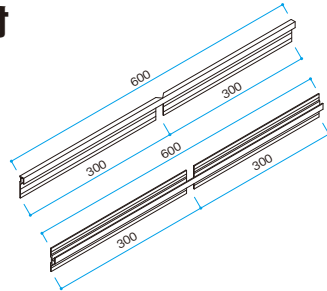

●選択された商品、カラーによっては納期がかかる場合があります。必ず納期をご確認ください。
●表示価格には消費税および組立費、施工費等は含まれておりません。

巾木

■巾木・溝カバーセット
L3700mm
¥11,500/セット
※ステンカラー、ブロンズ、ブラックのみ

取付方法

コーナー—体型見切材

見切材コーナー用

■見切材コーナー用
L600mm (左右300mm)
¥3,000/本

平目地ジョイントコーナー用