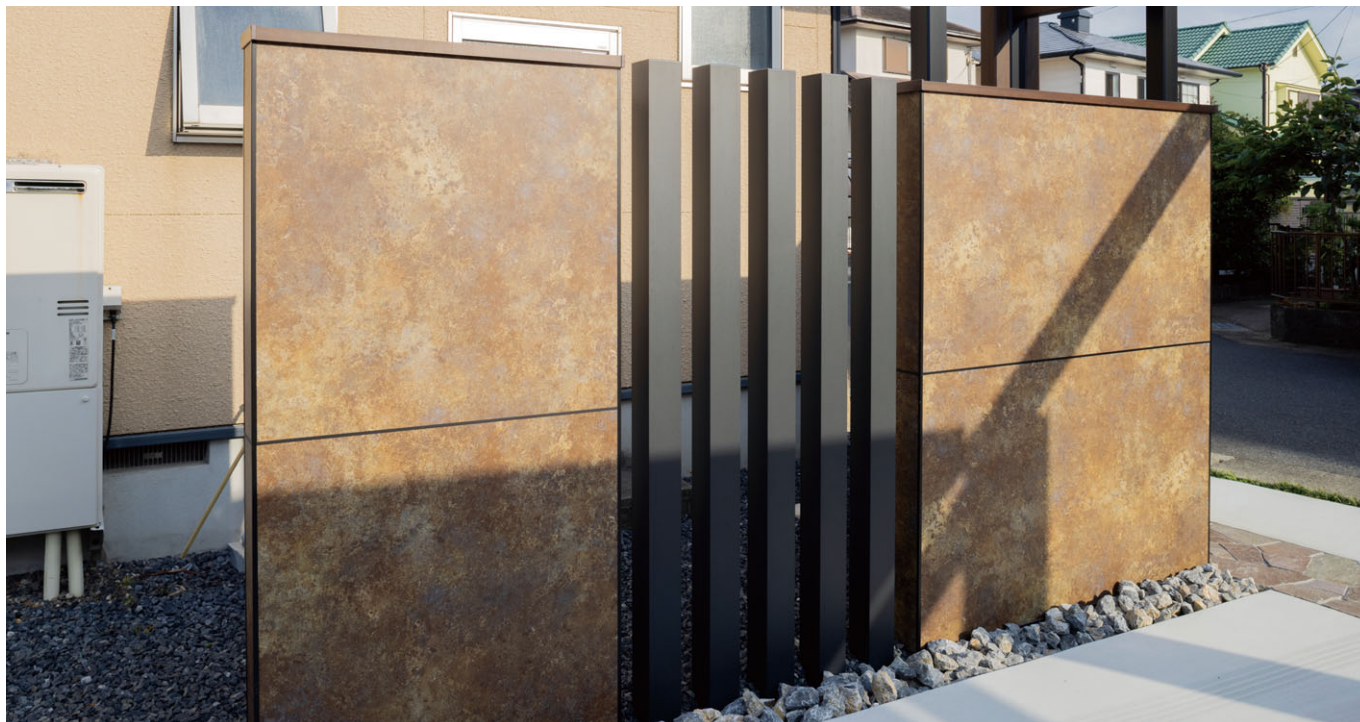

エバーアートボードウォールセット 横貼り 巾木仕様 ブラウングレー

- 選択された商品によっては納期がかかる場合があります。必ず納期をご確認ください。
- 隣地境界を目的に設置するもので、防護柵や手すりの機能はありません。転落など重大事故が起きる恐れのある場所には設置しないでください。

耐風圧強度

風速34m/s相当

ボードカラーバリエーション

- ステンカラー以外の笠木、見切材、巾木は別注対応となります
- あじろ、さらしひしぎ、虎ひしぎ、建仁寺すす竹、杉皮は縦貼りのみの取り扱いになります。琉川黄土、琉川白茶、琉川ホワイト、ランダムストーン3色は横貼りのみの取り扱いになります。
- エバーアートボードのシート柄に目地のあるデザインは正確に揃えることはできませんのでご注意ください
- シックシリーズは横使い推奨の柄は横貼りのみ、縦使い推奨の柄は縦貼りのみの取り扱いになります
- シックシリーズの縦使い推奨の柄はエバーアートボードウォールセットH2400には対応していません
- 詳しいカラーバリエーションはP.104、P.106をご参照ください。