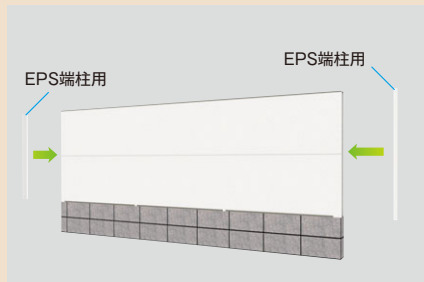

4 下地発泡材の取り付け

EPS端柱用を取り付けます。