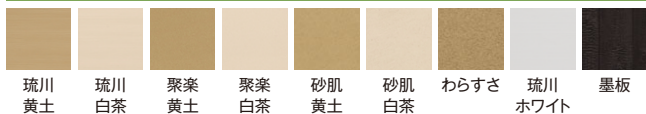

エバーアートボード®フェンス 9型セット/オプションアイテム

ARでシミュレーション
正確な商品サイズで確認可能

ボードカラーバリエーション

●詳しいカラーバリエーションはP.104をご参照ください

柱カラーバリエーション

瓦カラーバリエーション

●柱は左記以外のカラーでも対応可能ですが、約1カ月程度の納期がかかります。対応商品は本体価格の20%加算となります。詳しくはお問い合わせください