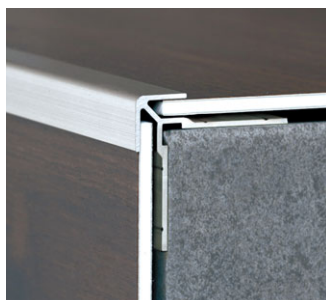

※不燃仕様の基材はアルミ板となります

■ボード断面図

●選択された商品、カラーによっては納期がかかる場合があります。必ず納期をご確認ください。
●表示価格には消費税および組立費、施工費等は含まれておりません。

エバー アートボード	カラー バリエーション	10年保証
P.2	P.4	P.108

エバーアートボード® 部材

エバーアートボード® 見切材

エンド用見切材

コーナージョイント