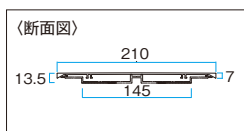

エバーアートウッド® 笠木 スリムライン 165幅・210幅笠木本体

■エバーアートウッド 笠木 スリムライン 165幅笠木本体セット

サイズ	笠木本体・ベース	価格	
		ラッピングカラー	アルミカラー
L20	笠木本体: 6.6×165×L2030mm ベース: 11.5×143.8×L1924mm	¥18,100/セット	¥14,900/セット
L40	笠木本体: 6.6×165×L4030mm ベース: 11.5×143.8×L3924mm	¥36,200/セット	¥30,200/セット