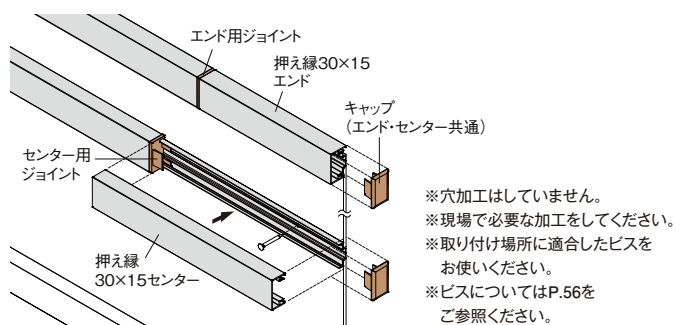

エバーアートボード® 部材

エバーアートボード® 押え縁

定番カラーバリエーション

ウォールナット ブラックエボニー ブラウンエボニー ダークパイン ナチュラルパイン ホワイトパイン レッドウッド

●上記以外のカラー（PROEX総合カタログ2024 P.208~211参照）でも対応可能ですが、約1カ月程度の納期がかかります。対応商品は本体価格の20%加算となります。詳しくはお問い合わせください

押え縁30×15

押え縁30×10

定番カラーバリエーション 下記以外のカラー別注は不可

孟宗枯竹

孟宗若竹

コマ竹

生産完了品につき、在庫をご確認ください

押え縁30×15R

押え縁ジョイント・キャップ

■押え縁30×15 ジョイント・キャップ

品名	価格
エンド用ジョイント	¥230/個
センター用ジョイント	
エンドキャップ	

■押え縁30×10 ジョイント・キャップ

品名	価格
エンド用ジョイント	¥230/個
センター用ジョイント	
エンドキャップ	

■押え縁30×15R ジョイント・キャップ

品名	価格
エンド用ジョイント	¥230/個
センター用ジョイント	
エンドキャップ	

●選択された商品、カラーによっては納期がかかる場合があります。必ず納期をご確認ください。
●表示価格には消費税および組立費、施工費等は含まれておりません。

取付方法