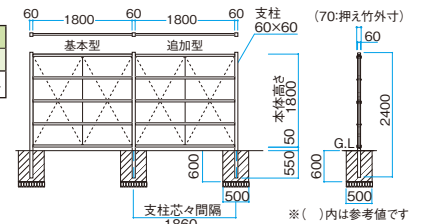

※( )内は参考値です