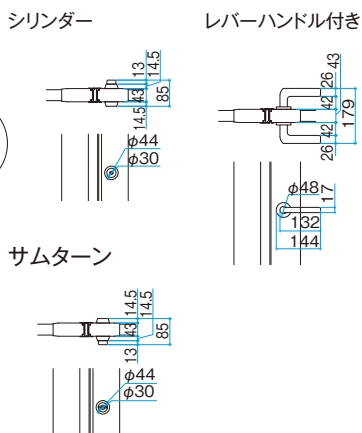

■LAシリーズ対応のレバーハンドルに対応

LAシリーズに対応しているレバーハンドルを別注にて手配することが可能です

■両面シリンダー

¥10,000の加算で両面シリンダーに変更が可能です。

■戸当りストッパー

¥8,300の加算で戸当りストッパーが追加可能です。

■同一キーシリンダー対応

同一キーシリンダーに対応しております。勝手口等と同じキーシリンダーを取り付けできます。