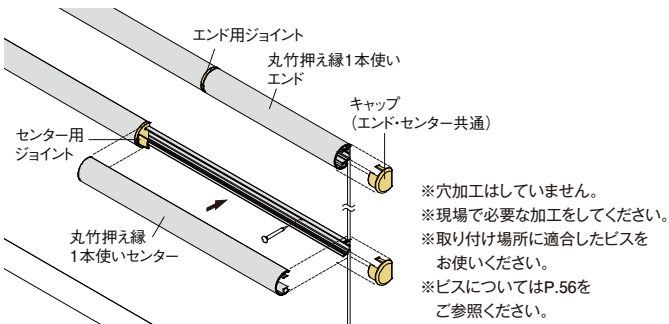

取付方法

※穴加工はしていません。
※現場で必要な加工をしてください。
※取り付け場所に適合したビスをお使いください。
※ビスについてはP.56をご参照ください。

施工・使用上の ご注意

●接着する場合は、接着剤と両面テープを併用して貼り付け、圧着してください。その際、両面テープは仮留めとしてお使いいただき、接着剤は弾性の接着剤をご使用ください。●本工法による仕上げ面は、上表の副資材を使用した場合においても、多少のゆがみが認識される可能性があります。

- ●選択された商品、カラーによっては納期がかかる場合があります。必ず納期をご確認ください。
- ●表示価格には消費税および組立費、施工費等は含まれておりません。