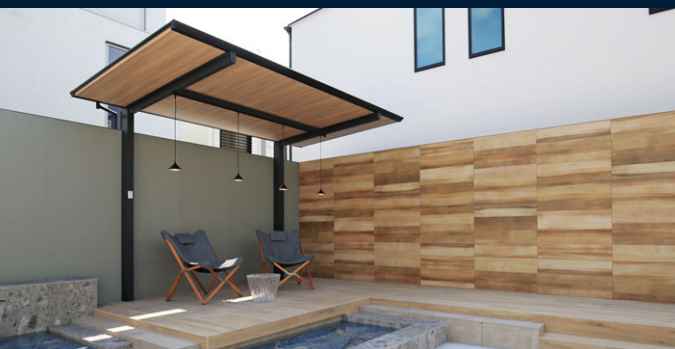

85色
カラー
バリエーション

EVERART BOARD® 2024

10
10年保証
Takasho Warranty

EVERART BOARD® *Chic series* エバーアートボード® シックシリーズ

2024.4

創造的な 空間デザインを実現

エバーアートウッド+アルミ複合板の新建材パネルシリーズ。

屋内・外の壁、天井に。エクステリアではフェンス、目かくし、門扉など多岐にわたって使用できます。85色のカラーバリエーションは、空間デザインの可能性を大きく広げることができます。