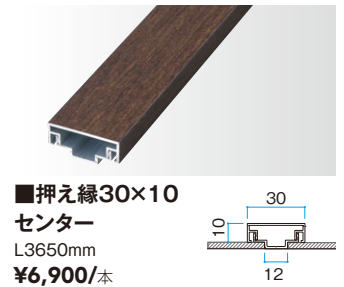

エバーアートボード® 部材

エバーアートボード® 押え縁

定番カラーバリエーション

ウォールナット ブラックエボニー ブラウンエボニー ダークパイン ナチュラルパイン ホワイトパイン レッドウッド

●上記以外のカラー（PROEX総合カタログ2024 P.208~211参照）でも対応可能ですが、約1カ月程度の納期がかかります。対応商品は本体価格の20%加算となります。詳しくはお問い合わせください

押え縁30×15

押え縁30×10

定番カラーバリエーション 下記以外のカラー別注は不可

孟宗枯竹

孟宗若竹

コマ竹

生産完了品につき、在庫をご確認ください

押え縁30×15R

押え縁ジョイント・キャップ

■押え縁30×15 ジョイント・キャップ

品名	価格
エンド用ジョイント	¥230/個
センター用ジョイント	
エンドキャップ	

■押え縁30×10 ジョイント・キャップ

品名	価格
エンド用ジョイント	¥230/個
センター用ジョイント	
エンドキャップ	

■押え縁30×15R ジョイント・キャップ

品名	価格
エンド用ジョイント	¥230/個
センター用ジョイント	
エンドキャップ	

●選択された商品、カラーによっては納期がかかる場合があります。必ず納期をご確認ください。
●表示価格には消費税および組立費、施工費等は含まれておりません。

取付方法