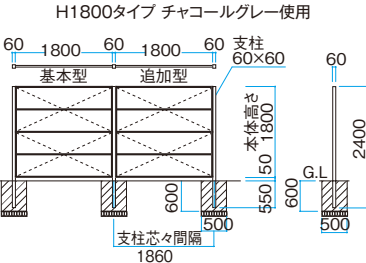

■コーナー柱セット

高さ	価格	
	片面	両面
H1800	¥47,800/セット	¥48,600/セット

※見切りなし

エバーアートボード®フェンス 4型セット

組立式 対応 PE 片面 両面 サイズ別注可 受注生産

部材は切欠加工、カット済

■エバーアートボードフェンス4型 (片面) (60角柱/ブロンズ)

サイズ(mm)	仕様	W1800	W1800	
フェンス本体 (1枚)		基本型 (両柱)	追加型 (片柱)	
H1800	ラッピング	エバーアートボード	¥143,900	¥134,100
		エバーアートボードシック	¥156,300	¥146,500
		エバーアートボードシック(レゾナンス)	¥164,100	¥154,300
		塗装見切材合計加算額	+¥14,500	+¥11,600