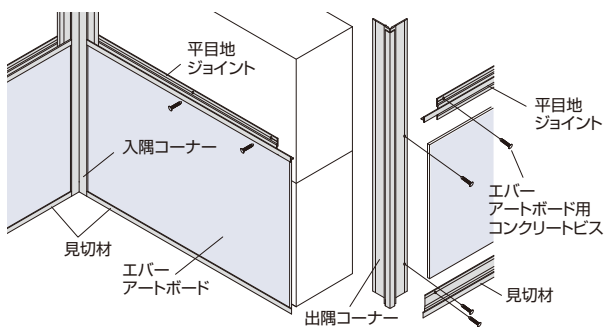

取付方法

※穴加工はしていません。※現場で必要な加工をしてください。
※取付場所に適合したビスをお使いください。※ビスはP.56をご参照ください。

●選択された商品、カラーによっては納期がかかる場合があります。必ず納期をご確認ください。
●表示価格には消費税および組立費、施工費等は含まれておりません。