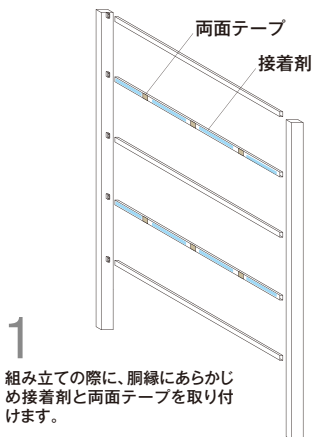

ボード2枚を付き合わせた横使いの創作フェンスをつくる場合

柱の芯々が1875mm以内の場合 ※部材は現場での仮穴加工、カットが必要です。

※裏側も同様に②~③の手順でエバーアートボードの貼り付けを行います。

●表示価格には消費税および組立費、施工費等は含まれておりません。