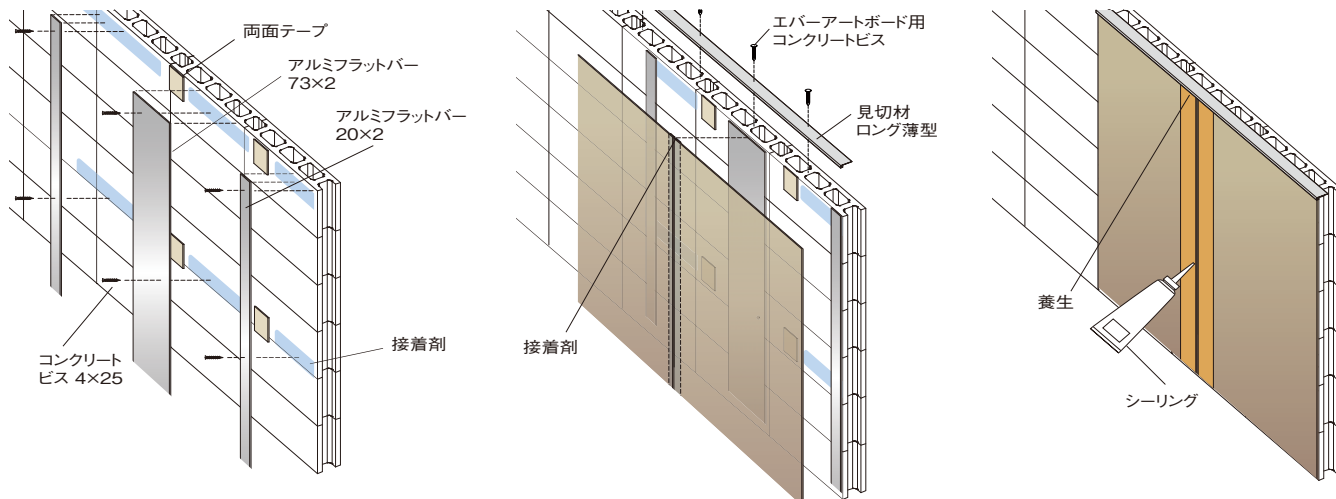

3.3㎡ 合計 ¥78,580

参考拾い出し例

不陸調整がいない場合（壁へ見切材を直固定）

エバーアートボード	¥22,900× 2枚
見切材 薄型	¥ 2,000× 2本
平目地ジョイント 薄型	¥ 2,200× 1本
エバーアートボード両面テープ 1巻入	¥ 1,100× 1巻
エバーアートボード接着剤PM165-RX	¥ 2,900× 1本
エバーアートボード用コンクリートビス4×25	¥ 26×30本

3.3㎡ 合計 ¥56,780

見切材を使用せずにボードを突き合わせて施工する場合

※施工時には不陸がないことをご確認ください。※部材は現場での仮穴加工、カットが必要です。※シーリング施工の場合、10年保証対象外となりますのでご注意ください。

1 突き合わせとなる部分にアルミフラットバーを取り付けます。エバーアートボードが下地に接する部分に両面テープと接着剤を付けます。

2 エバーアートボード裏側の付き合わせ部分に接着剤を付け、アルミフラットバーの中心に合わせて貼り付けます。見切材ロング薄型（エバーアートウッド笠木も使用可）をエバーアートボード用コンクリートビスで固定します。