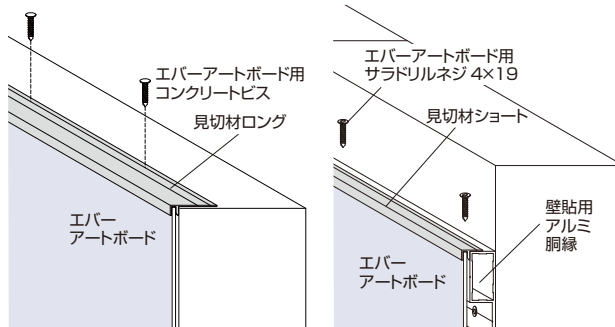

取付方法

※穴加工はしていません。※現場で必要な加工をしてください。
※取付場所に適合したビスをお使いください。※ビスはP.56をご参照ください。

●選択された商品、カラーによっては納期がかかる場合があります。必ず納期をご確認ください。
●表示価格には消費税および組立費、施工費等は含まれておりません。