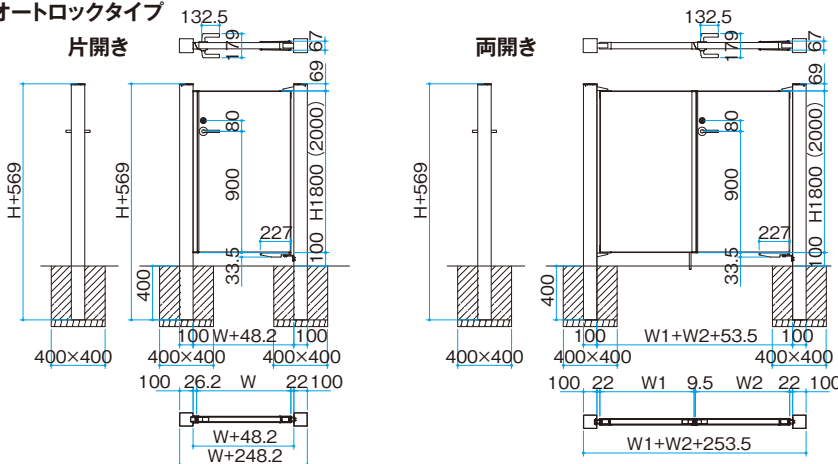

寸法図

■オートロックタイプ