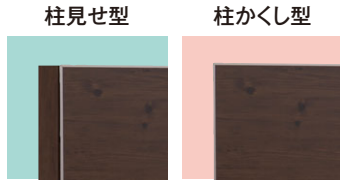

コストに合わせて片面、両面が選べます
片面仕様裏面
※画像は柱かくし型のイメージです

エバーアートボードフェンス 3型セット
チャコールグレー使用

エバーアートボードフェンス 6型セット
ジャラ使用

エバーアートボードフェンス 8型セット
杉皮使用

エバーアートボードフェンス 9型セット
琉川(りゅうせん)白茶、墨板使用

02

柱の存在感がある 柱見せ型と スリムなデザインの 柱かくし型

エバーアートボードフェンス1型セット
エバーアートボードフェンス2型セット