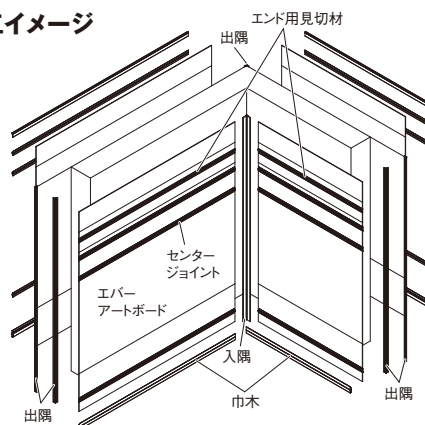

※不陸がある場合は、不陸調整をお願いします。

平面・立面図

見切材納め

施工イメージ

笠木納まり

展開図イメージ

笠木本体カラーバリエーション

定番カラー	ラッピングカラー				アルミカラー		受注生産カラー	ラッピングカラー		アルミカラー	
	ブラウンエボニー	ダークバイン	ナチュラルバイン	マットブラック	ブラック	ステンカラー		ブラックエボニー	ラスティコパー	ブラック	ステンカラー