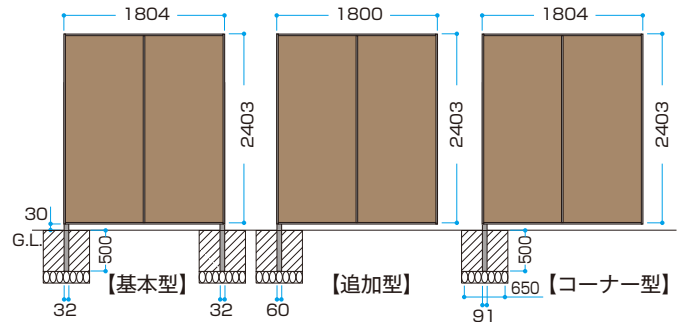

■エバーアートボードユニットフェンス2型 縦貼り(片面) (柱/ステンレスカラー)

型/サイズ(mm)	高さ2400タイプ		
	基本型(両柱)	追加型(片柱)	コーナー型(片柱)
仕様	K-2400 W1804×H2433	T-2400 W1800×H2433	C-2400 W1804×H2433
エバーアートボード	¥281,800	¥275,800	¥314,200

■エバーアートボードユニットフェンス2型 縦貼り(両面) (柱/ステンレスカラー)

型/サイズ(mm)	高さ2400タイプ		
	基本型(両柱)	追加型(片柱)	コーナー型(片柱)
仕様	K-2400 W1804×H2433	T-2400 W1800×H2433	C-2400 W1804×H2433
エバーアートボード	¥317,200	¥311,100	¥349,400

*上記以外の規格、価格については、別途お問い合わせください。

●価格は1セットの価格です。
●本製品は、隣地境界を目的に設置するもので、転落防止柵や歩行補助手すりの機能はありません。設置場所と機能に合った製品をお選びください。
●表示価格には消費税および組立費、施工費等は含まれておりません。