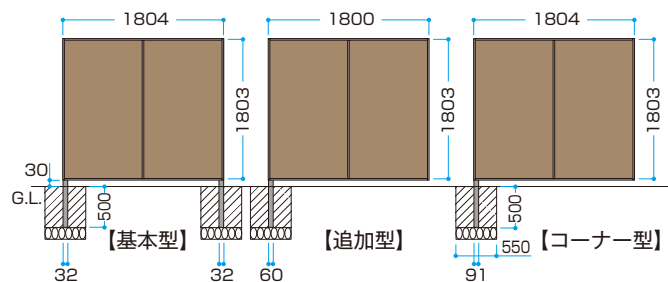

■エバーアートボードユニットフェンス2型 縦貼り(片面) (柱/ステンレスカラー)

型/サイズ(mm)	高さ1800タイプ		
	基本型(両柱)	追加型(片柱)	コーナー型(片柱)
仕様	K-1800 W1804×H1833	T-1800 W1800×H1833	C-1800 W1804×H1833
エバーアートボード	¥221,900	¥215,800	¥246,300
エバーアートボードシック	¥234,300	¥228,200	¥258,700
エバーアートボードシック(レゾナンス)	¥242,100	¥236,000	¥266,500

■エバーアートボードユニットフェンス2型 縦貼り(両面) (柱/ステンレスカラー)

型/サイズ(mm)	高さ1800タイプ		
	基本型(両柱)	追加型(片柱)	コーナー型(片柱)
仕様	K-1800 W1804×H1833	T-1800 W1800×H1833	C-1800 W1804×H1833
エバーアートボード	¥256,000	¥249,900	¥280,500
エバーアートボードシック	¥280,800	¥274,700	¥305,300
エバーアートボードシック(レゾナンス)	¥296,400	¥290,300	¥320,900