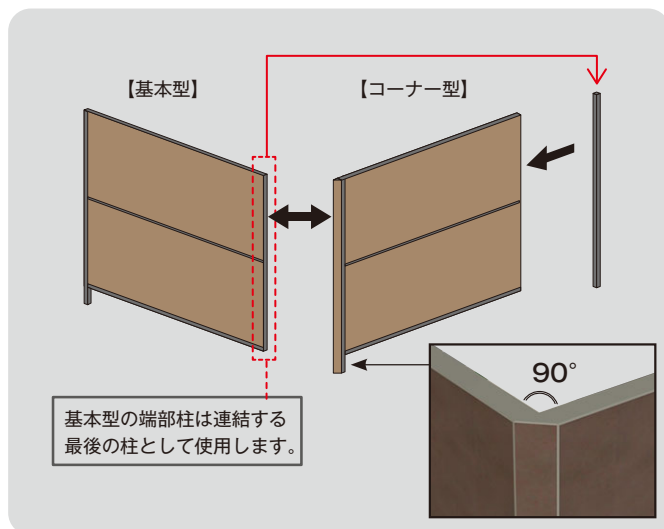

基本型のユニットフェンスの代わりに、エバーアートボードユニット門袖 (PROEX総合カタログ 2024 P.88) を使った連結納まりも可能です。

基本型にコーナー型を連結させる場合、セットに含まれた基本型の端柱をコーナー型の端に取り付けます。