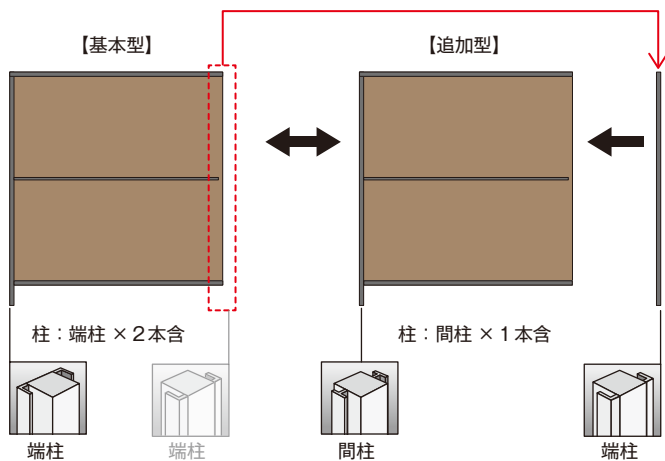

- ●ご注文の際は、パネルカラーをご指示ください。●天面、側面、見切材はステンカラーになります。
- ●あじろ、さらしひしぎ、虎ひしぎ、建仁寺すす竹、杉皮は縦貼りのみの取り扱いになります。琉川黄土、琉川白茶、琉川ホワイト、ランダムストーン3色は横貼りのみの取り扱いになります。
- ●エバーアートボードのシート柄に目地のあるデザインは正確に揃えることはできませんのでご注意ください。
- ●シックシリーズは横使い推奨の柄は横貼りのみ、縦使い推奨の柄は縦貼りのみの取り扱いになります
- ●詳しいカラーバリエーションはP.104、P.106をご参照ください。
- ●両面仕様で表裏のテクスチャーを変える場合、別途¥10,000追加費用がかかります

施工手順

【横貼りの場合】

1 柱・下枠の設置

柱と下枠を固定金具で固定し、柱を埋めます。

2 ユニットパネルの設置

アートボードユニットパネルを下枠に乗せ、パネル固定金具で固定します。

3 ジョイント材の固定

ジョイント材を挿入して固定。その次に上段のユニットパネルをはめ込み、固定します。
※次のスパンを連結する場合は 2③を繰り返します。

4 天面カバー・エンドキャップの取り付け

最後に天面にカバーを取り付けキャップをかぶせます。

【縦貼りの場合】

1 柱・下枠の設置

柱と下枠を固定金具で固定し、柱を埋めます。

2 ユニットパネルの設置

アートボードユニットパネルを下枠に乗せ、パネル固定金具で固定します。次のユニットパネルも同様に固定します。

3 ジョイント材の固定

2枚のユニットパネルの間にジョイント材を挿入し、金具で固定します。
※次のスパンを連結する場合は 2③を繰り返します。

4 天面カバー・エンドキャップの取り付け

最後に天面にカバーを取り付けキャップをかぶせます。

本体の組み合わせについて

基本型に追加型を連結させる場合、セットに含まれた基本型の端柱を追加型の端に取り付けます。