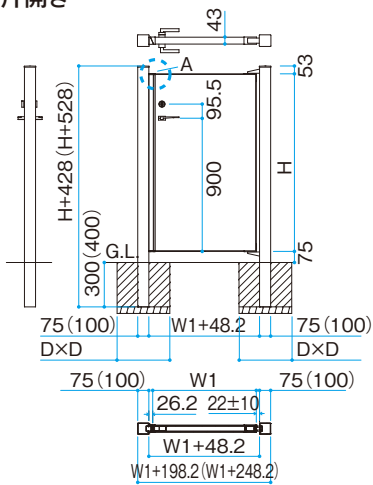

※上記以外の規格、価格については、別途お問い合わせください。
 ●表示価格には消費税および組立費、施工費等は含まれておりません。

開き門扉 寸法図

エバーアートウッド門扉Ⅱ/エバーアート門扉 センシア/エバーアートボード門扉/ロートアルミゲート 寸法図

片開き

A拡大図

※参考基礎寸法です
 ※W=700、800、900(1000、1100)
 ※H=1200、1400、1600、1800(2000)
 ※()内は柱サイズ100角の場合を示しています。詳細は下の表をご覧ください
 ※〈 〉内はエバーアートウッド門扉Ⅱ 102 幅横型およびエバーアート門扉 センシア 対応可能寸法です