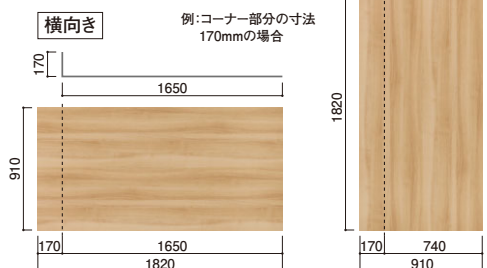

04 扱いやすい優れた施工性

薄く、軽く、丈夫で長持ち。切断は丸ノコやカッターでも行え、加工に手間がかかりません。専用の見切材を使えば取り付けもスピーディー。工期を短縮するのに最適な材料です

05 軽いので運びやすい

ボードは基本サイズが910mm×1820mm。一人でも簡単に運べる大きさです。厚みは3mm、重量も約4kgと薄型で軽量なため、持ち運びに負担がかかりません。運搬から施工までとってもスムーズで、とっても簡単、便利です

910×1820mm 約4kg
910×2440mm 約5.4kg

06 コーナーの納まりも美しく

エバーアートボードコーナータイプなら、コーナーに合わせて曲げることができるので、見切材を使わず一体感のある仕上がりに納めることが可能です

エバーアートボードコーナータイプ サイズ別注可
※コーナー部分の曲げ寸法をご希望のサイズに対応可能

910×1820×3mm

¥33,000/枚

07 乾式工法で工期短縮

乾式工法の施工が可能なので工期を大幅に短縮することができます。運搬に体力を要するタイルや天然石も、石柄のアートボードなら1枚で一畳分の石積みがすぐに完成しています